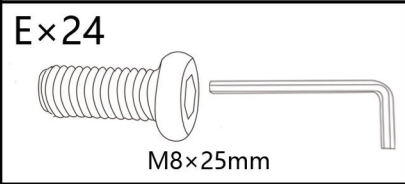

21007 Shopelement Shelf Loft Amber 220cm

21011 Shopelement Shelf Loft Grey 220cm

21007 Shopelement Shelf Loft Amber 220cm

21011 Shopelement Shelf Loft Grey 220cm

3

4

5