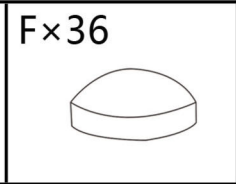

21007 Shopelement Shelf Loft Amber 220cm

21011 Shopelement Shelf Loft Grey 220cm

21007 Shopelement Shelf Loft Amber 220cm

21011 Shopelement Shelf Loft Grey 220cm

3

4

5