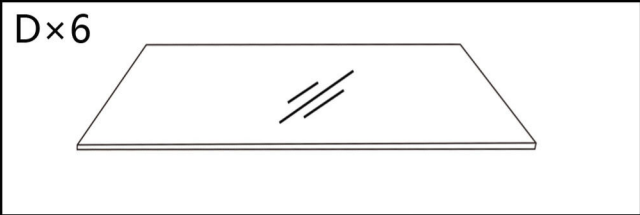

21007 Shopelement Shelf Loft Amber 220cm

21011 Shopelement Shelf Loft Grey 220cm

21007 Shopelement Shelf Loft Amber 220cm

21011 Shopelement Shelf Loft Grey 220cm

3

4

5