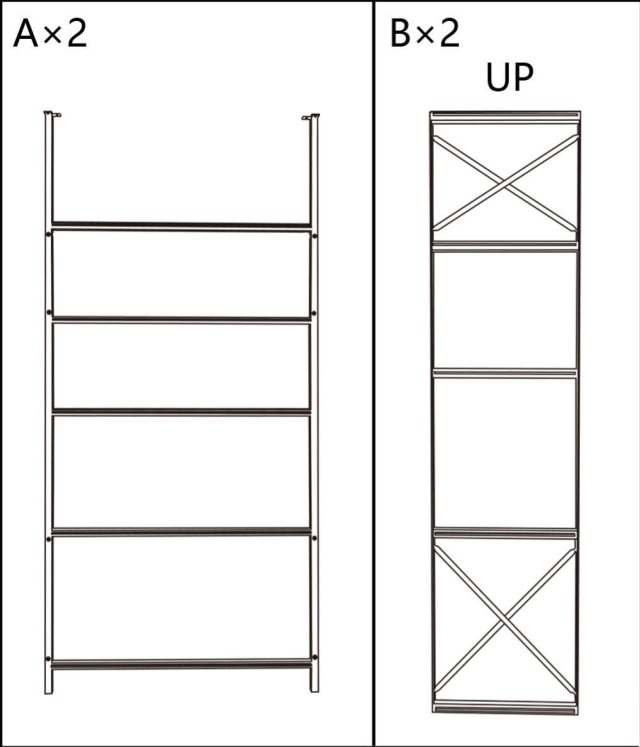

21007 Shopelement Shelf Loft Amber 220cm

21011 Shopelement Shelf Loft Grey 220cm

21007 Shopelement Shelf Loft Amber 220cm

21011 Shopelement Shelf Loft Grey 220cm

3

4

5