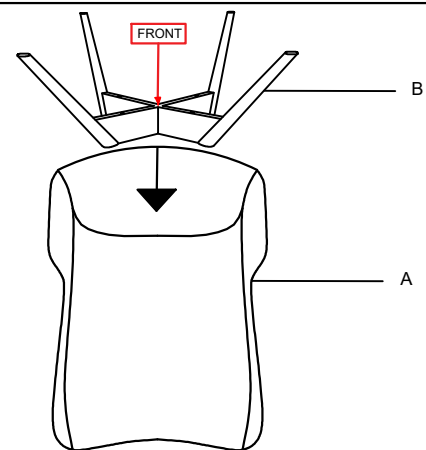

B*1

C*4

M6x60

D*4

E*1

F*4

1