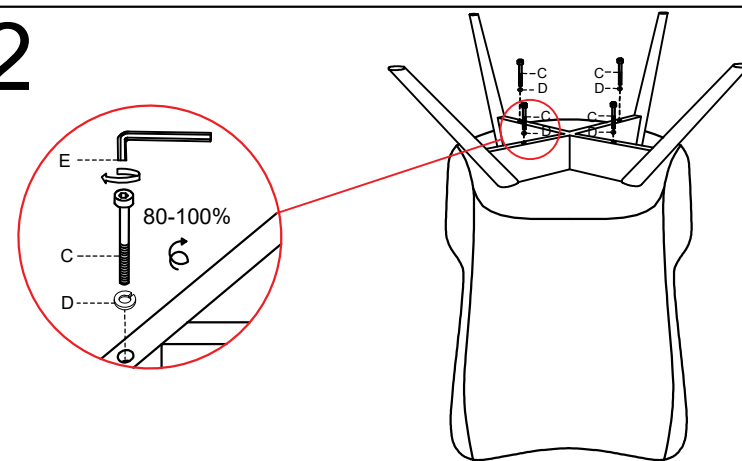

KARE
DESIGN

29930 Armchair Black Vicky Cat 1 Individual

A*1

B*1

C*4

M6x60

D*4

E*1

F*4

1

2

3