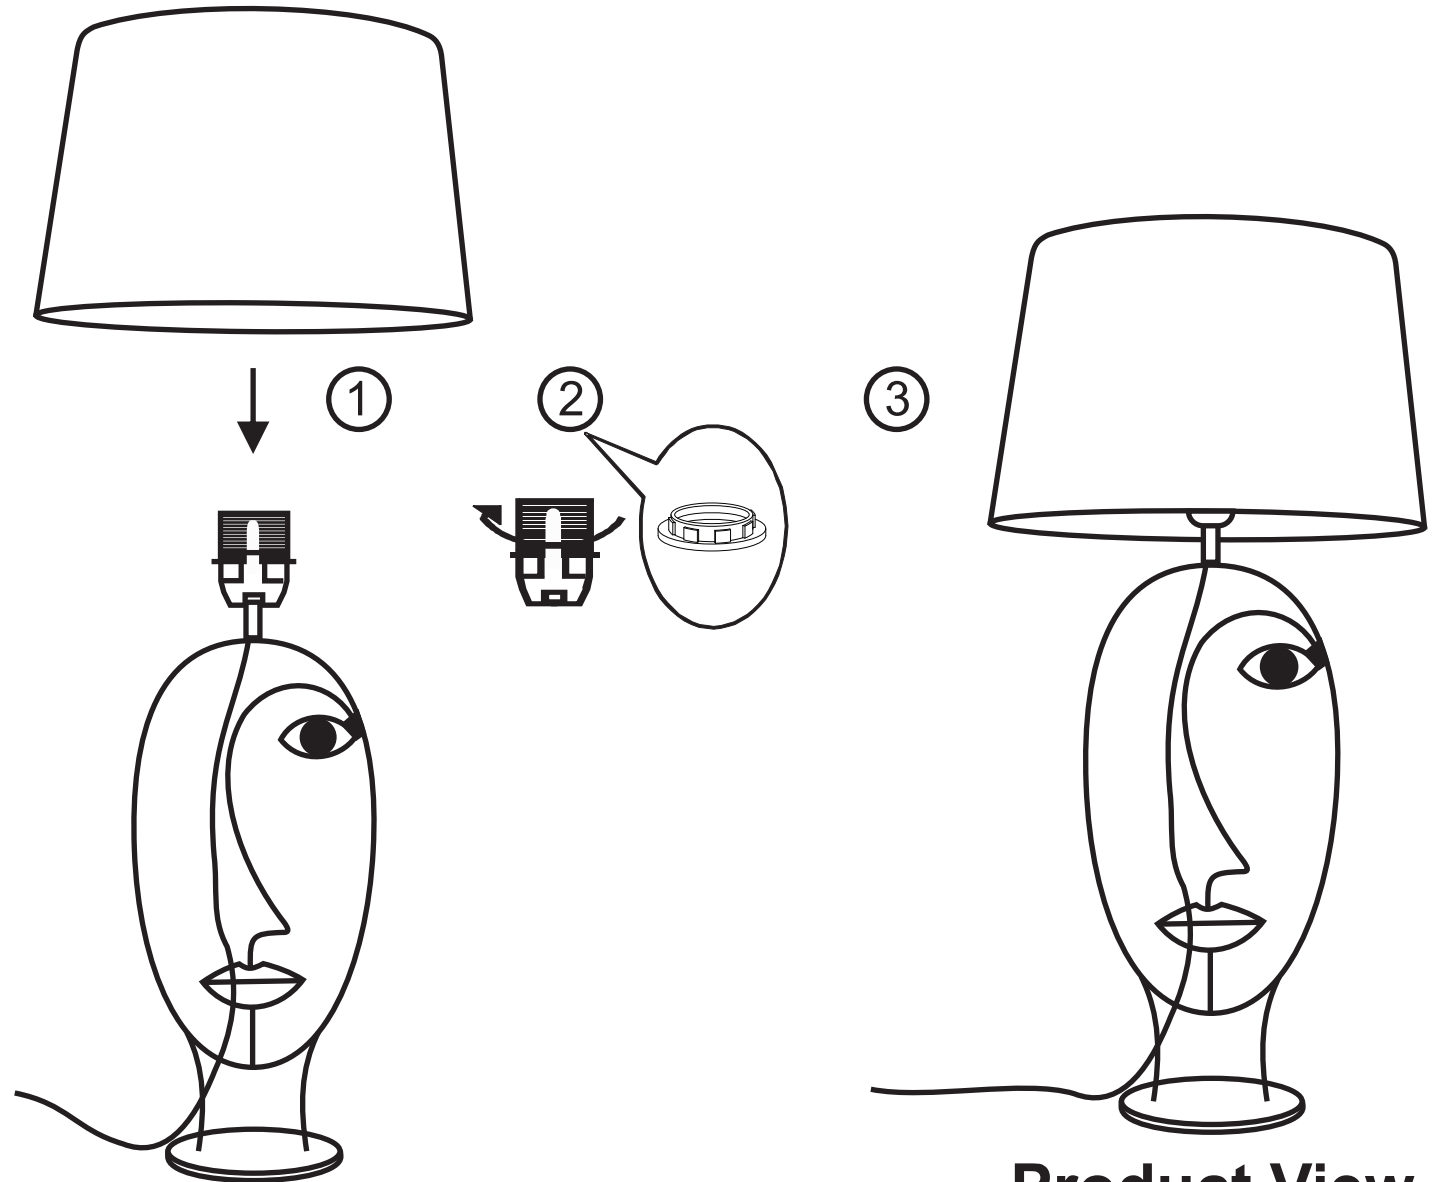

# 52452 Table Lamp Face Wire Nature

NO.	1	2	3
TYPE			
QTY	1pc	1pc	1pc

**Product View**