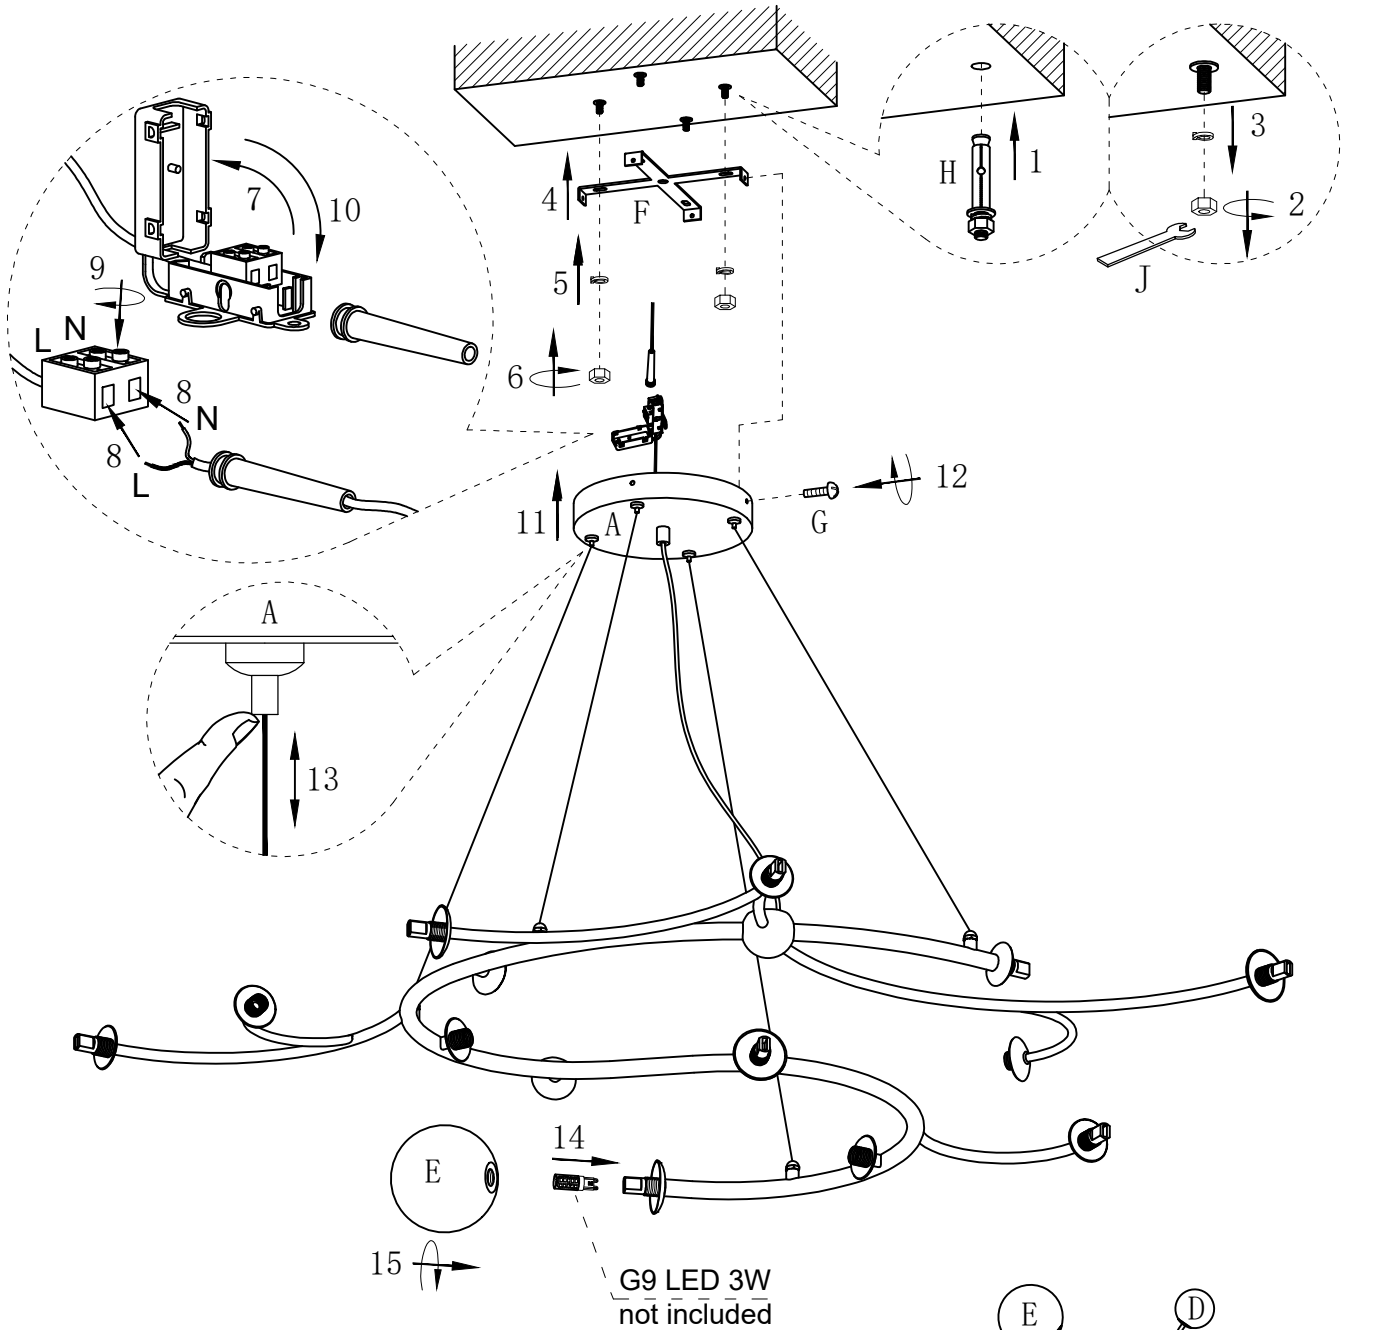

## 55015 Pendant Lamp Boa Vista Colore 150 cm 55018 Pendant Lamp Boa Vista Mirror 150 cm

NO	A	B	C	D	E	F	G	H	J
TYPE									
QTY	1 PC	4 PCS	2 PCS	4 PCS	4 PCS	1 PC	4 PCS	4 PCS	1 PC