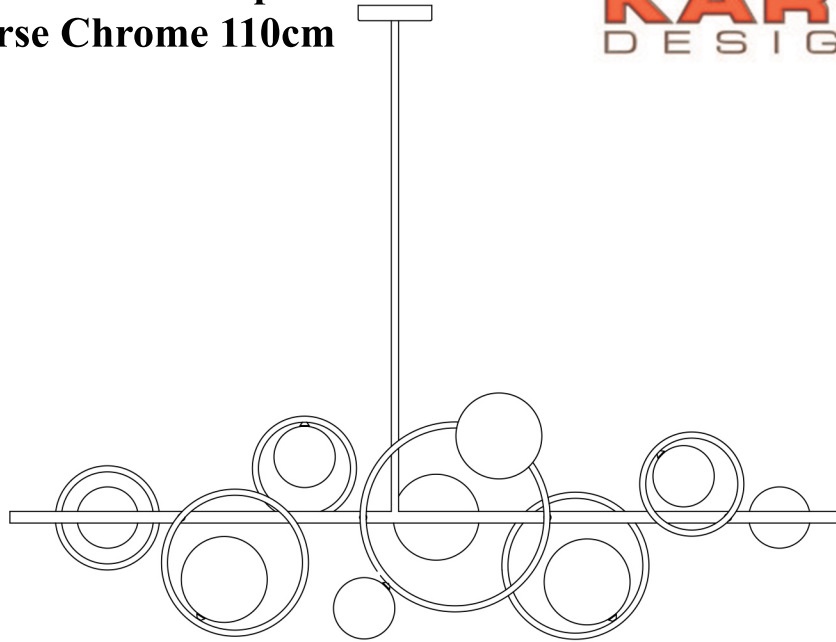

# 55402 Pendant Lamp Universe Chrome 110cm

**KARE**  
DESIGN

## Parts List

NO.	A	B	C	D
Qty	1	1	3	6

1

2