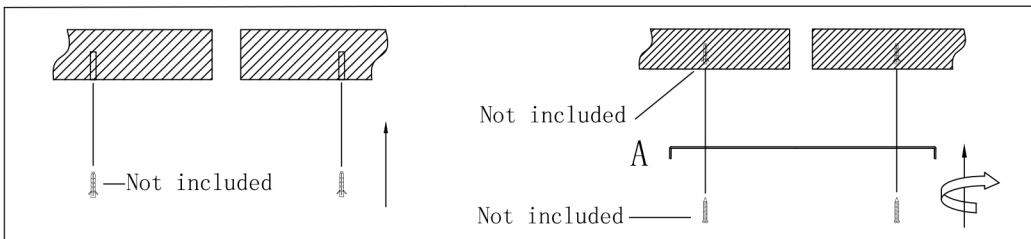

# 55402 Pendant Lamp Universe Chrome 110cm

**KARE**  
DESIGN

## Parts List

NO.	A	B	C	D
Qty	1	1	3	6

1

2