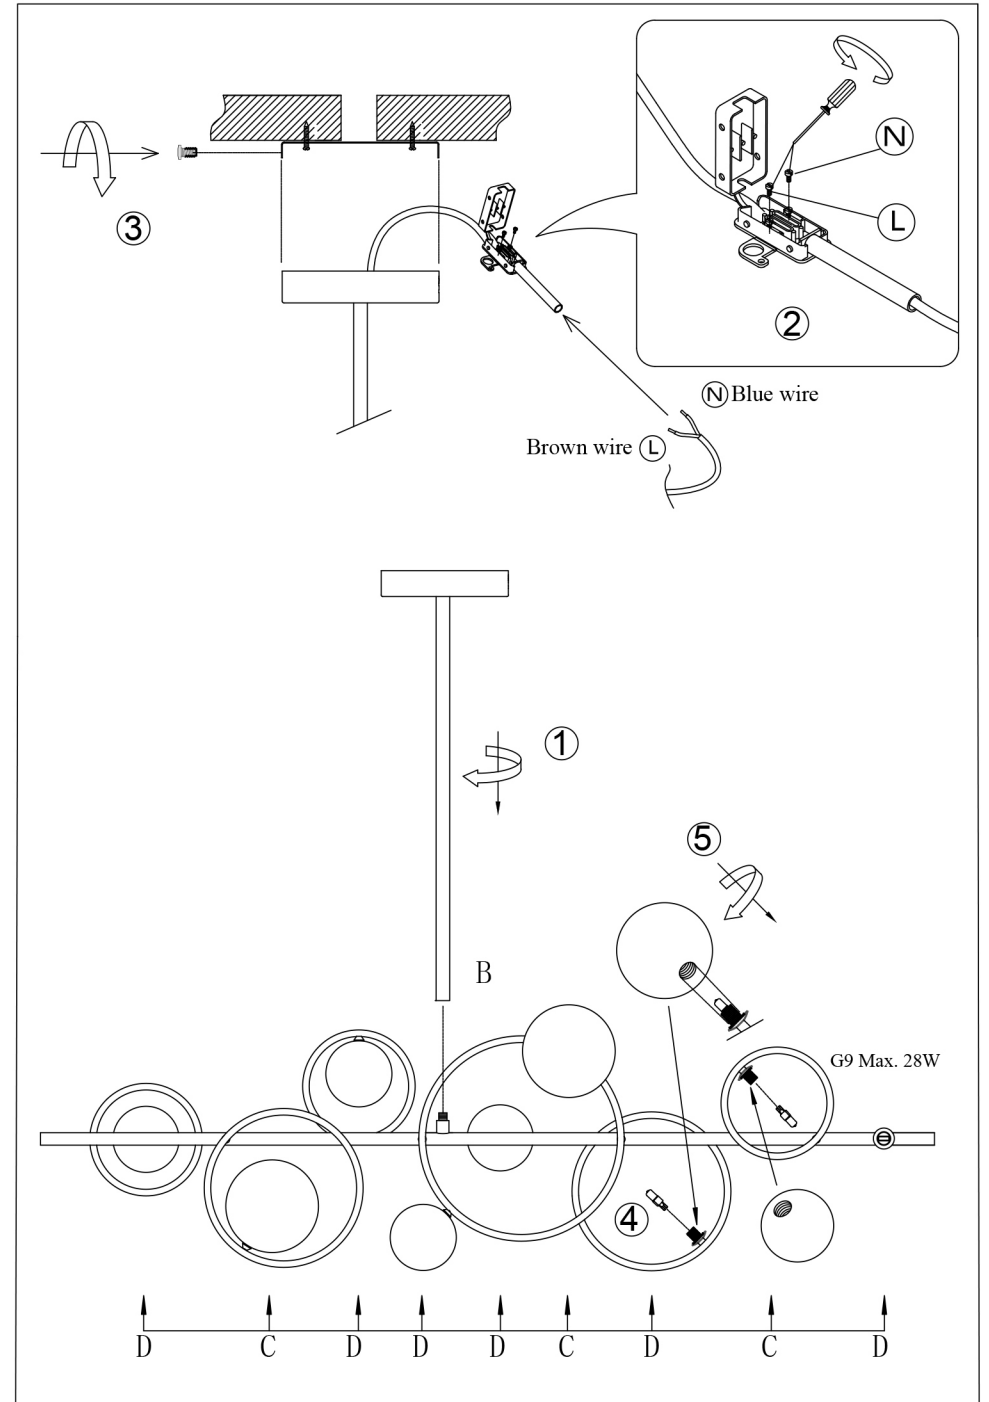

# 55402 Pendant Lamp Universe Chrome 110cm

**KARE**  
DESIGN

## Parts List

NO.	A	B	C	D
Qty	1	1	3	6

1

2