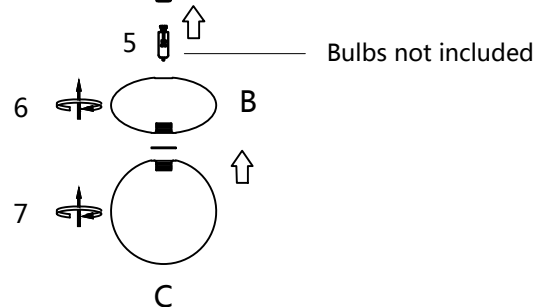

55076

Pendant Lamp Double BubbleCopper 115cm

NO	A	B	C
TYPE			
QTY	1PCS	6PCS	6PCS