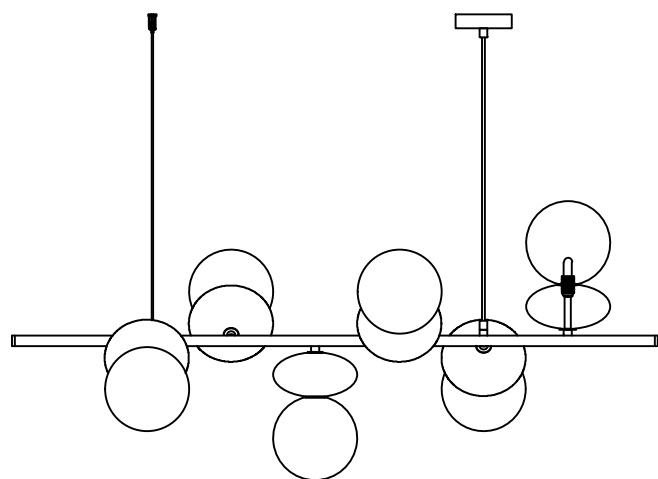

55076

Pendant Lamp Double BubbleCopper 115cm

NO	A	B	C
TYPE			
QTY	1PCS	6PCS	6PCS