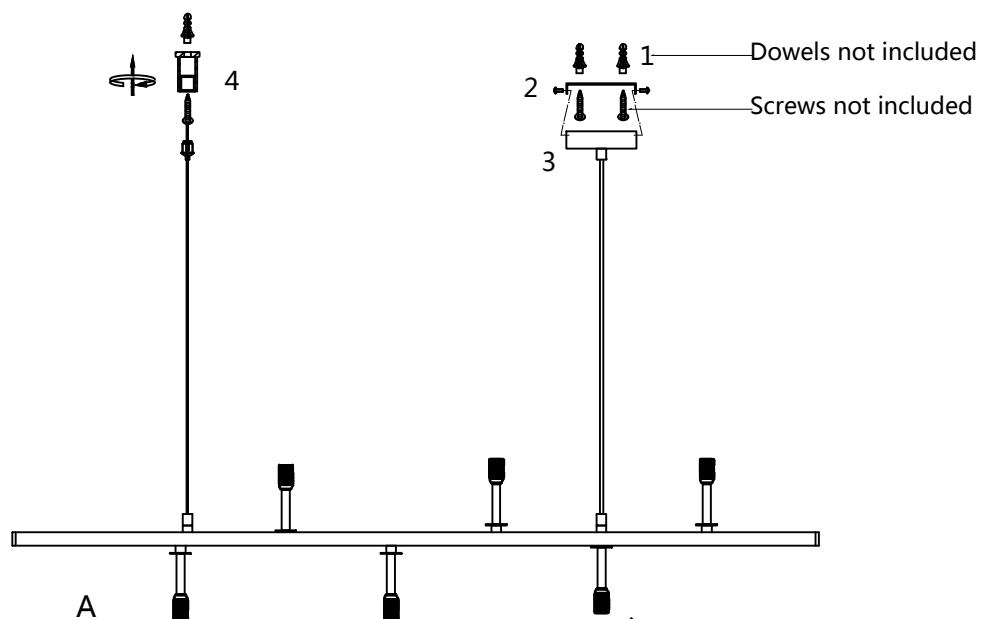

55076

Pendant Lamp Double BubbleCopper 115cm

NO	A	B	C
TYPE			
QTY	1PCS	6PCS	6PCS