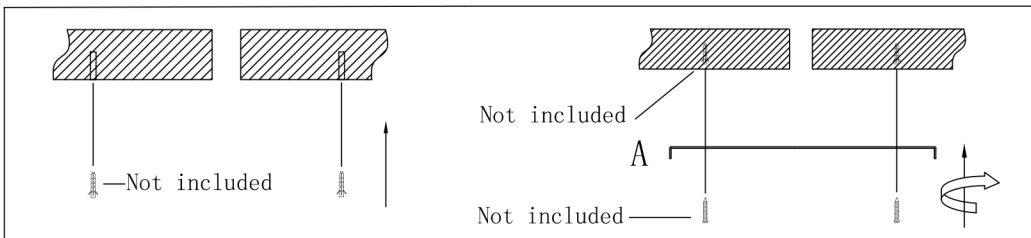

55411 Pendant Lamp Universe Black 110cm

KARE
DESIGN

Parts List

NO.	A	B	C	D
Qty	1	1	3	6

1

2