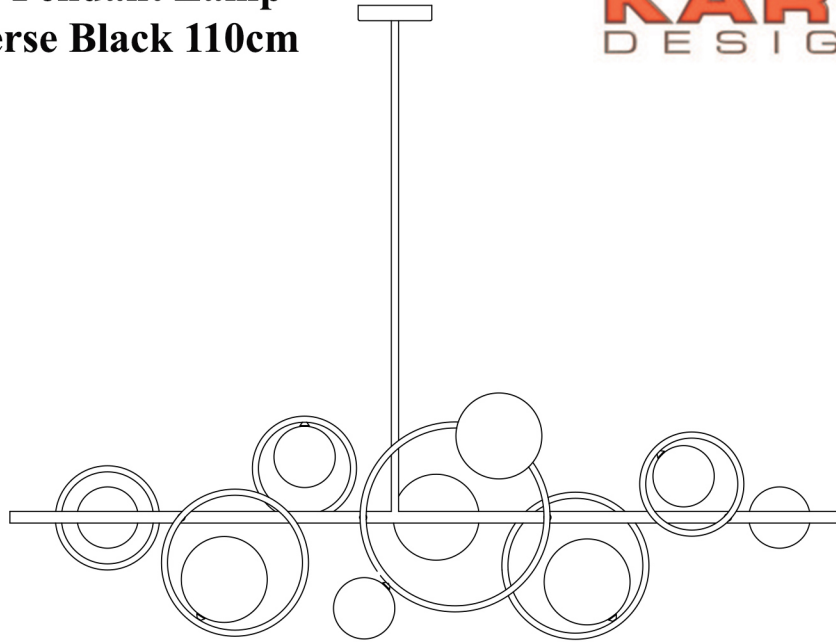

55411 Pendant Lamp Universe Black 110cm

KARE
DESIGN

Parts List

NO.	A	B	C	D
Qty	1	1	3	6

1

2