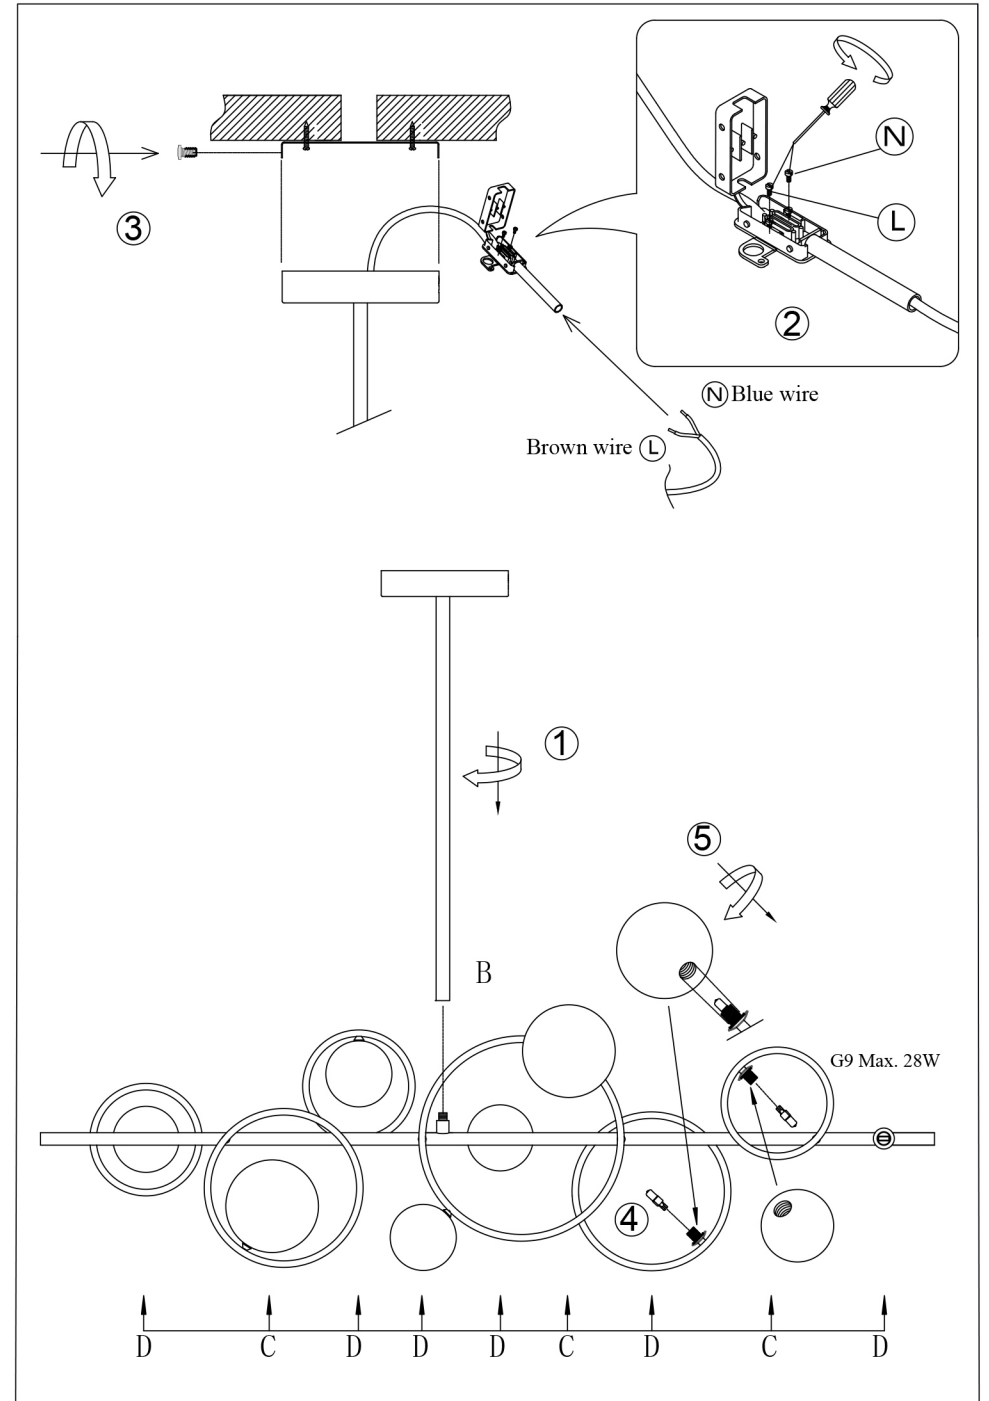

55411 Pendant Lamp Universe Black 110cm

KARE
DESIGN

Parts List

NO.	A	B	C	D
Qty	1	1	3	6

1

2