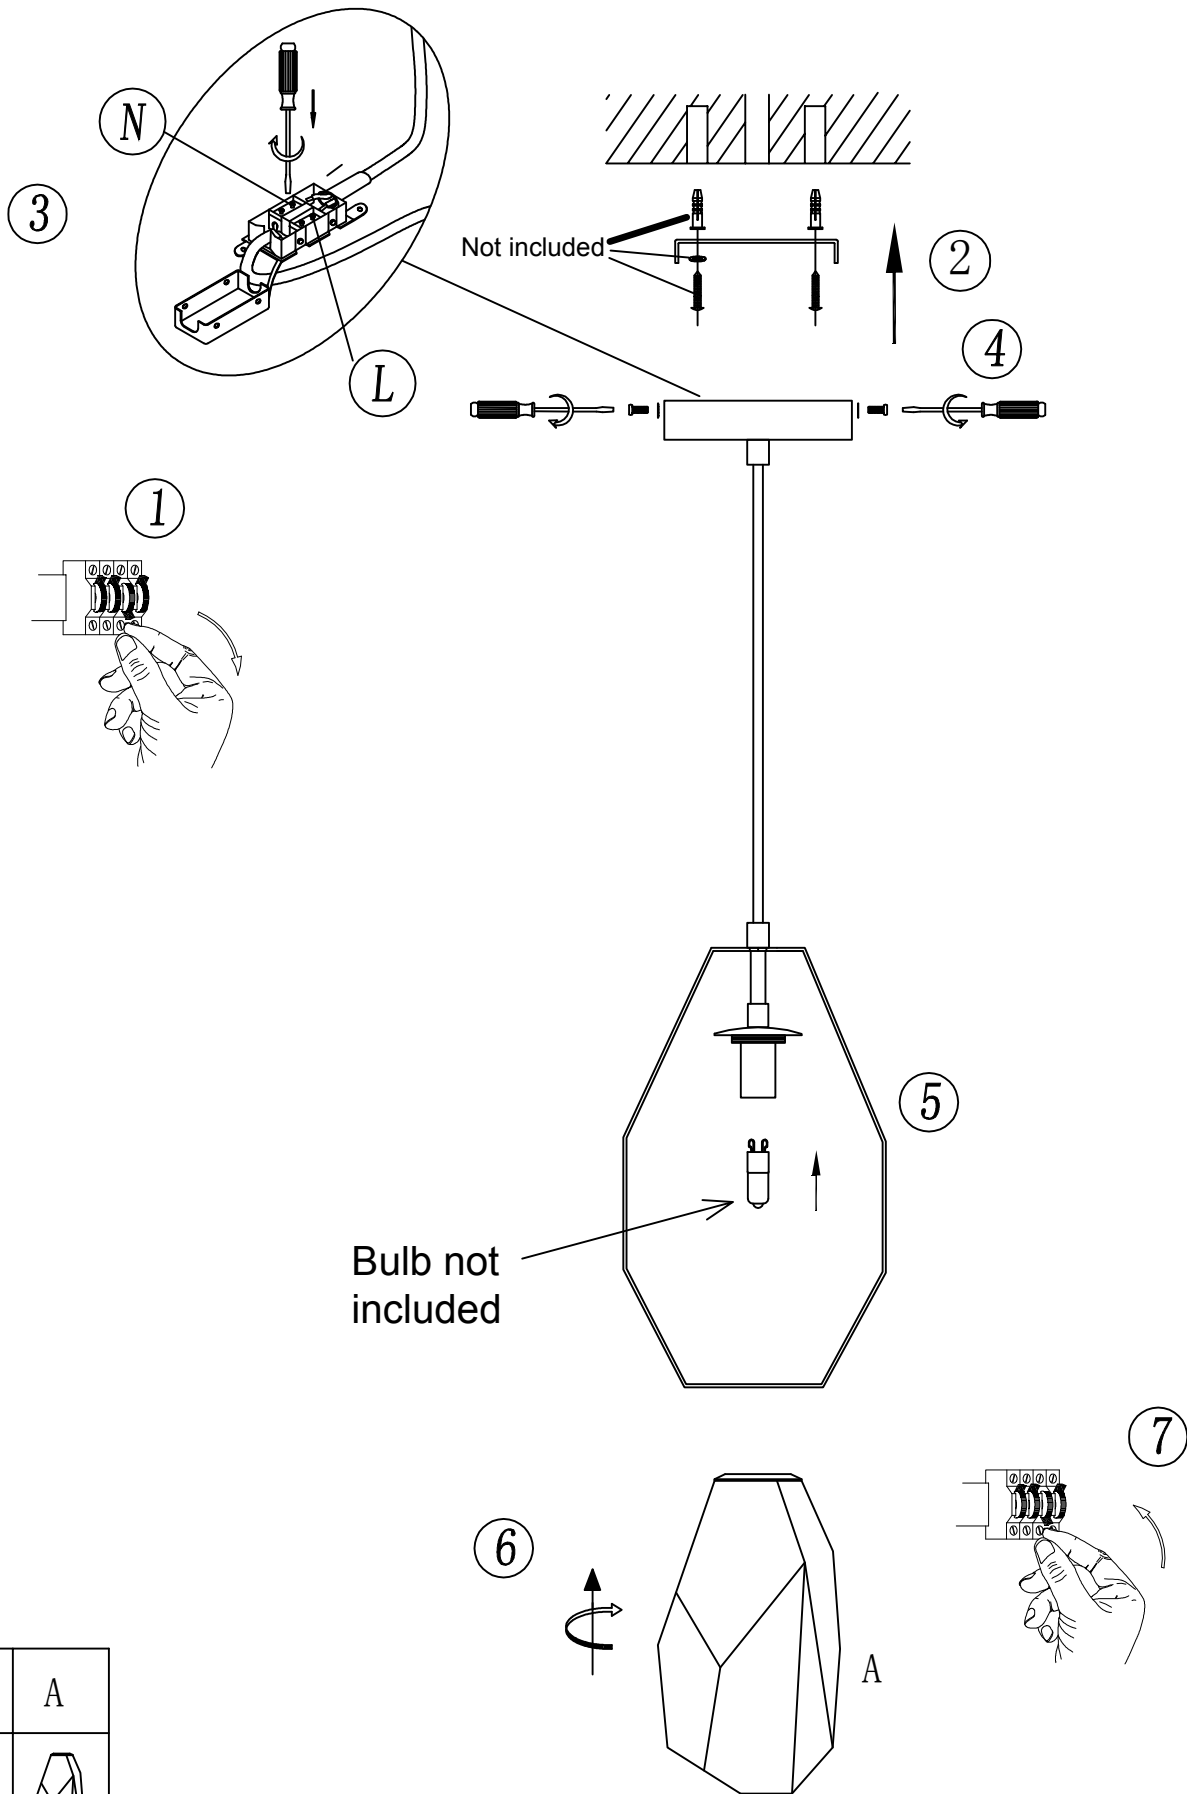

KARE 55418 Pendant Lamp Diamond Fever Dining Brass 17cm
 DESIGN 55419 Pendant Lamp Diamond Fever Dining Black 17cm

NO	A
TYPE	
Q' TY	1