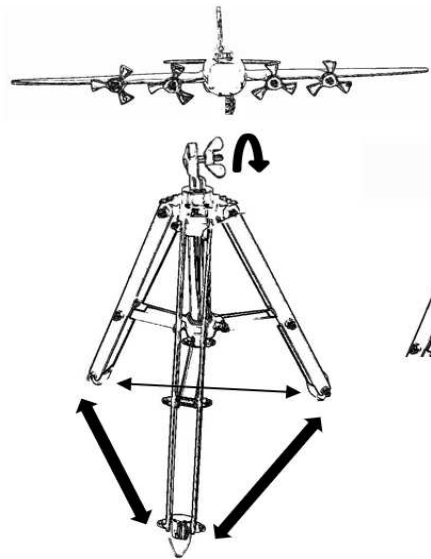

Item Code: 55972

KARE
DESIGN

DECO OBJECT PLANE TRIPOD 54CM

FIG. 1

FIG. 2

FIG. 3

FIG. 4

FIG. 5