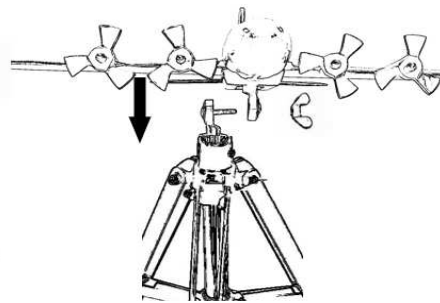

Item Code: 55972

KARE
DESIGN

DECO OBJECT PLANE TRIPOD 54CM

FIG. 1

FIG. 2

FIG. 3

FIG. 4

FIG. 5