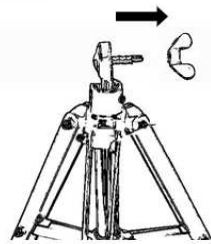

Item Code: 55972

KARE
DESIGN

DECO OBJECT PLANE TRIPOD 54CM

FIG. 1

FIG. 2

FIG. 3

FIG. 4

FIG. 5