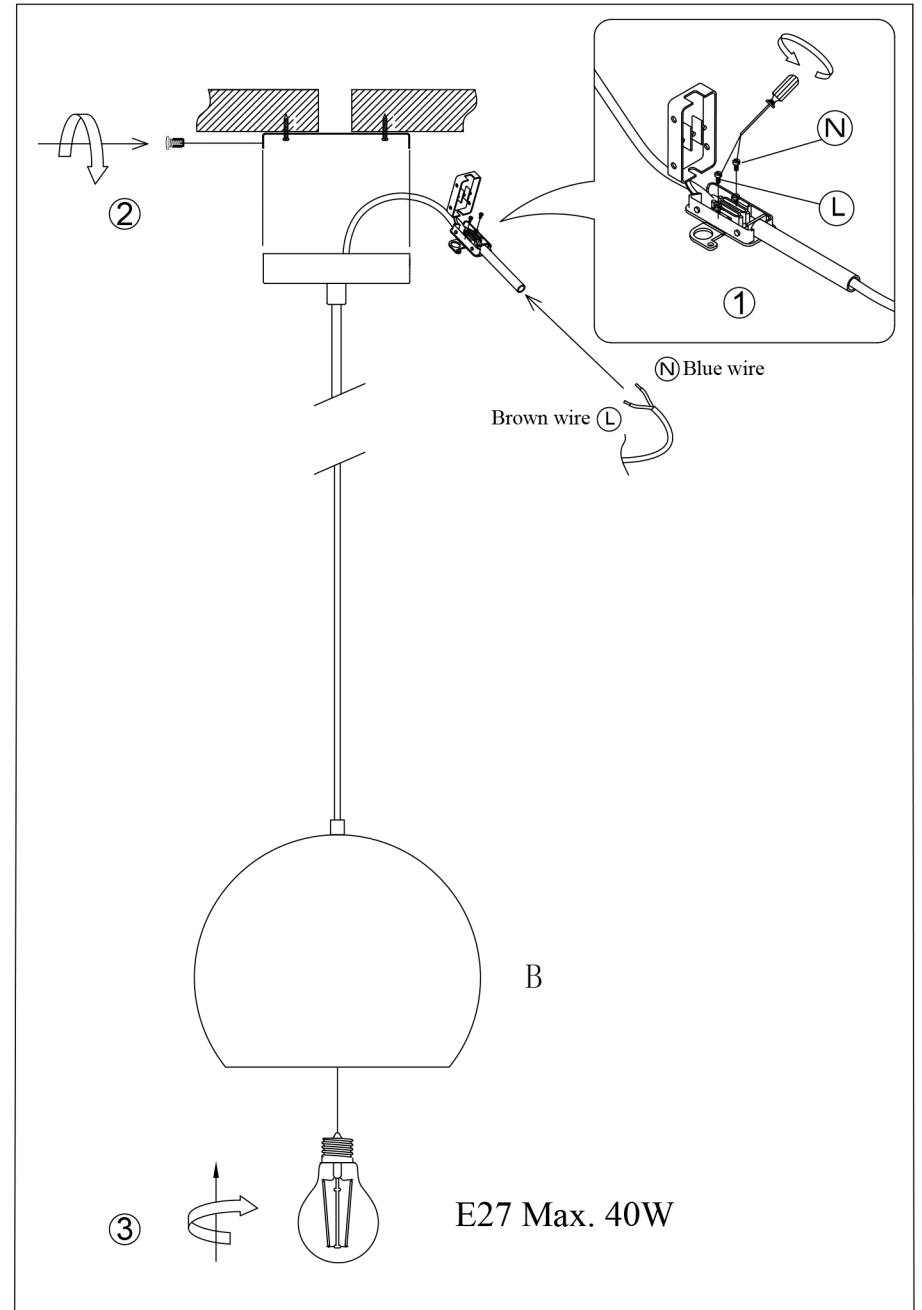

56214 Pendant Lamp
Caldaia Gold Ø25cm

KARE
 DESIGN

Parts List

| NO. | A | B |
|-----|---|--|
| |  |  |
| Qty | 1 | 1 |

Parts List

| NO. | A | B |
|-----|---|--|
| |  |  |
| Qty | 1 | 1 |

1

2

56214 Pendant I