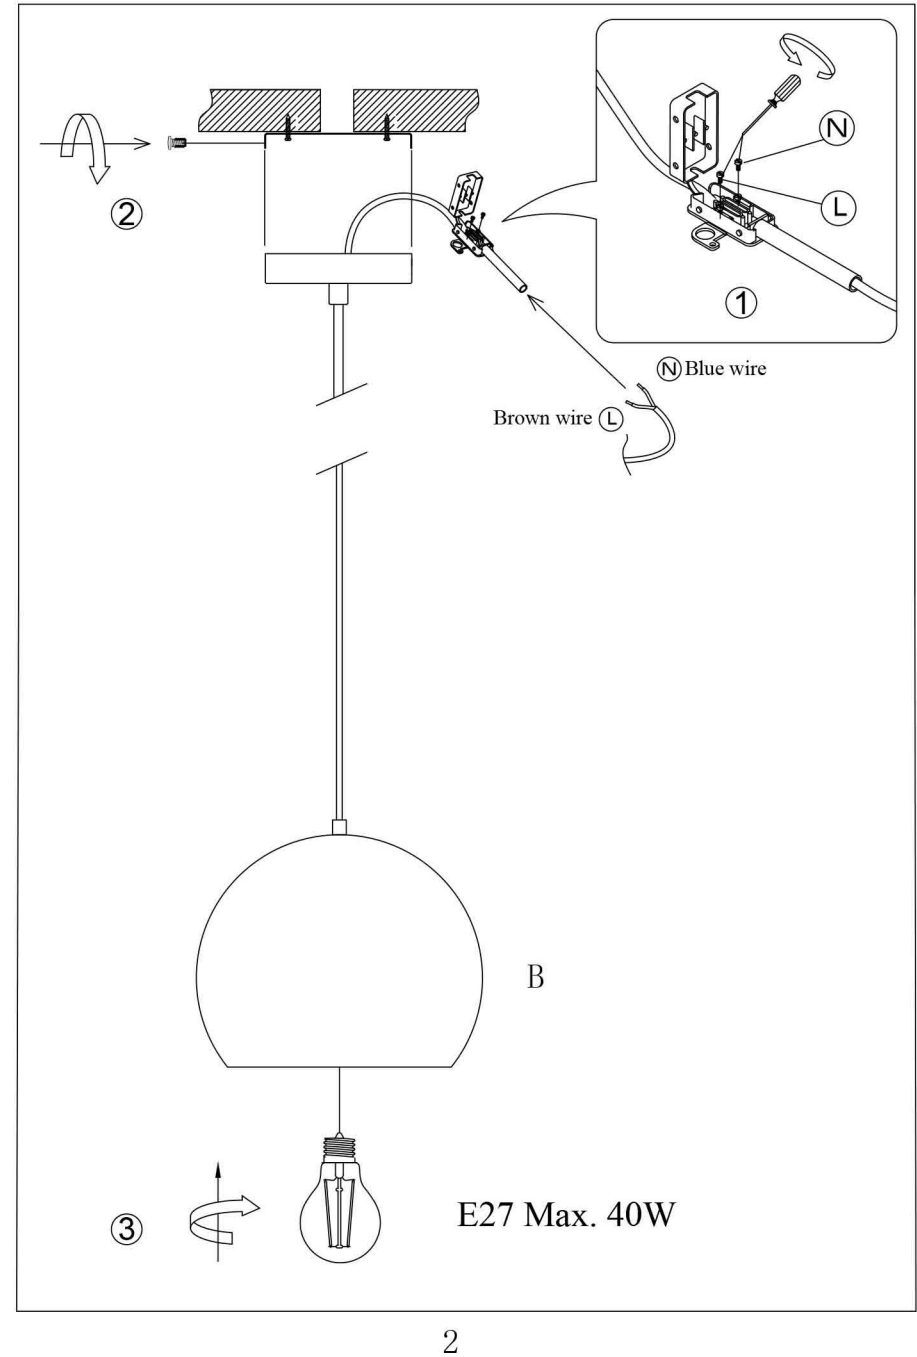

56214 Pendant Lamp
Caldaia Gold Ø25cm

KARE
 DESIGN

Parts List

| NO. | A | B |
|-----|---|--|
| |  |  |
| Qty | 1 | 1 |

Parts List

| NO. | A | B |
|-----|---|--|
| |  |  |
| Qty | 1 | 1 |

1

2

56214 Pendant I