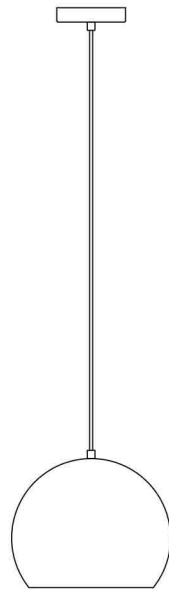

56214 Pendant Lamp
Caldaia Gold Ø25cm

KARE
 DESIGN

Parts List

| NO. | A | B |
|-----|---|--|
| |  |  |
| Qty | 1 | 1 |

Parts List

| NO. | A | B |
|-----|---|--|
| |  |  |
| Qty | 1 | 1 |

1

2

56214 Pendant I