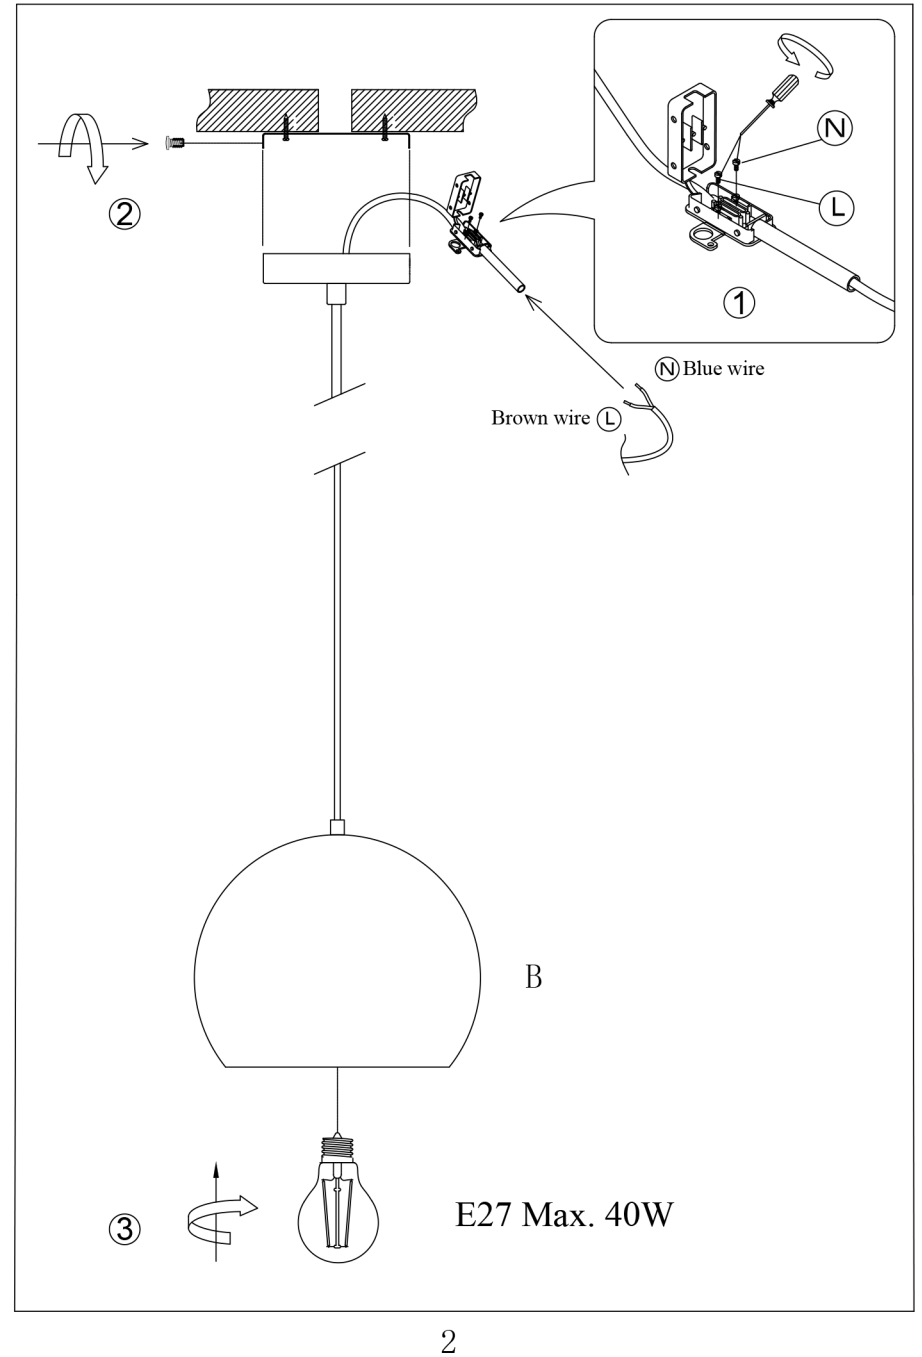

56215 Pendant Lamp
Caldaia Silver Ø25cm

KARE
 DESIGN

Parts List

NO.	A	B
		
Qty	1	1

1

2

Parts List

NO.	A	B
		
Qty	1	1

56215 Pendant L