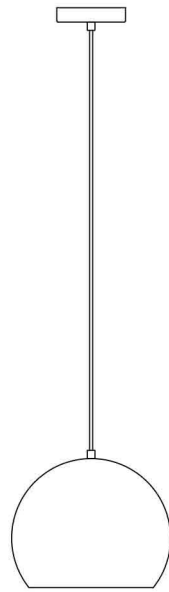

56215 Pendant Lamp
Caldaia Silver Ø25cm

KARE
 DESIGN

Parts List

NO.	A	B
		
Qty	1	1

1

2

Parts List

NO.	A	B
		
Qty	1	1

56215 Pendant L