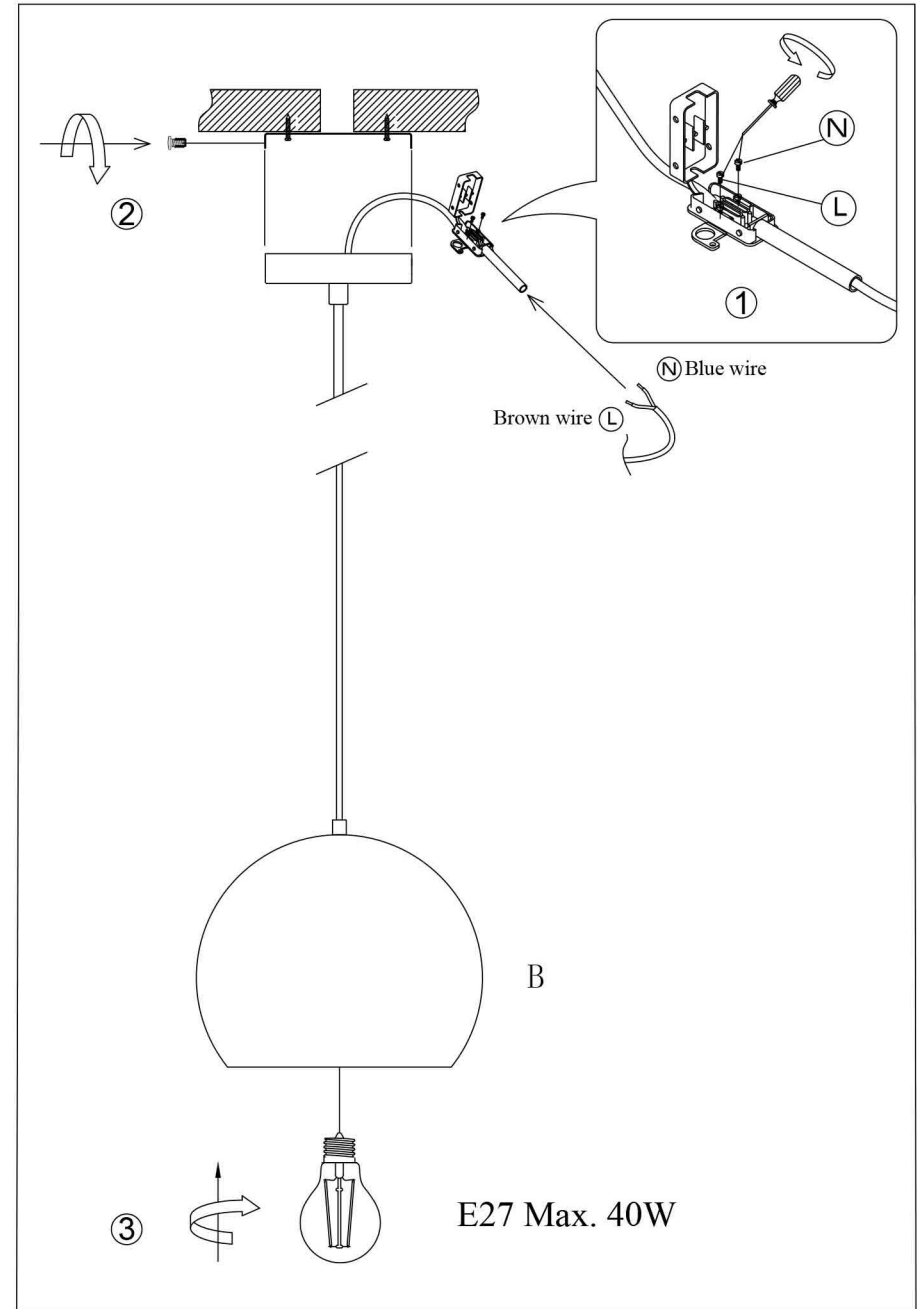

56215 Pendant Lamp
Caldaia Silver Ø25cm

KARE
 DESIGN

Parts List

NO.	A	B
		
Qty	1	1

1

2

Parts List

NO.	A	B
		
Qty	1	1

56215 Pendant L