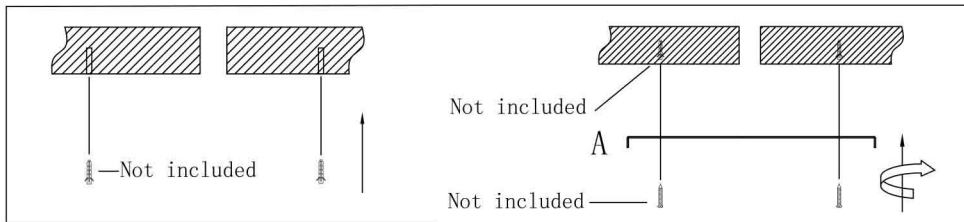

56215 Pendant Lamp
Caldaia Silver Ø25cm

KARE
 DESIGN

Parts List

NO.	A	B
		
Qty	1	1

1

2

Parts List

NO.	A	B
		
Qty	1	1