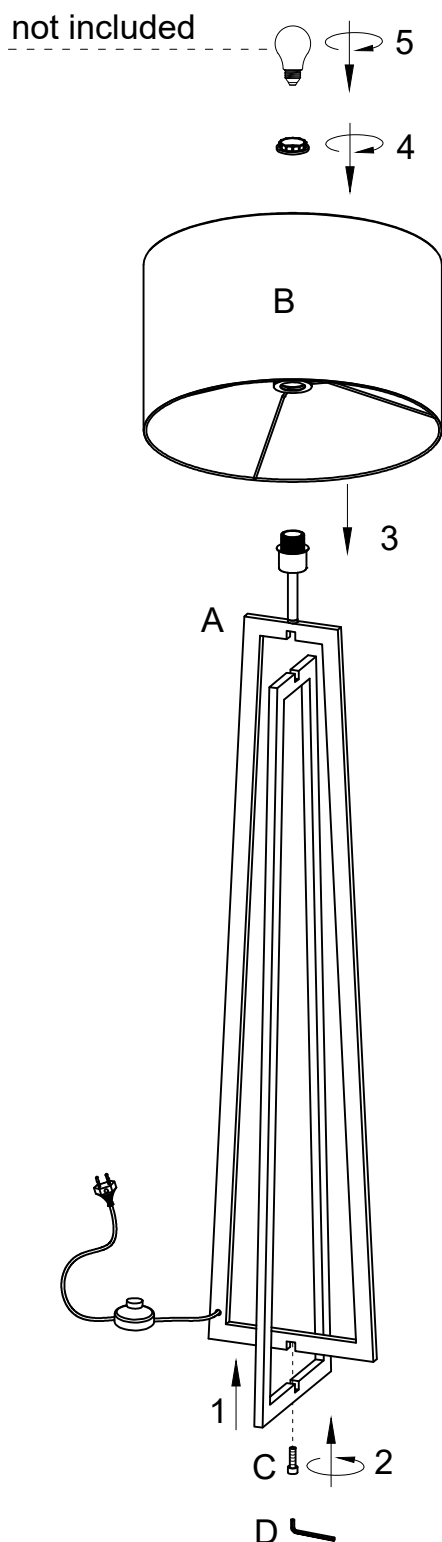

56409 Floor Lamp Timon Black 160 cm

NO	A	B	C	D
TYPE		 Ø500*300	 M5*15	
QTY	1 PC	1 PC	1 PC	1 PC