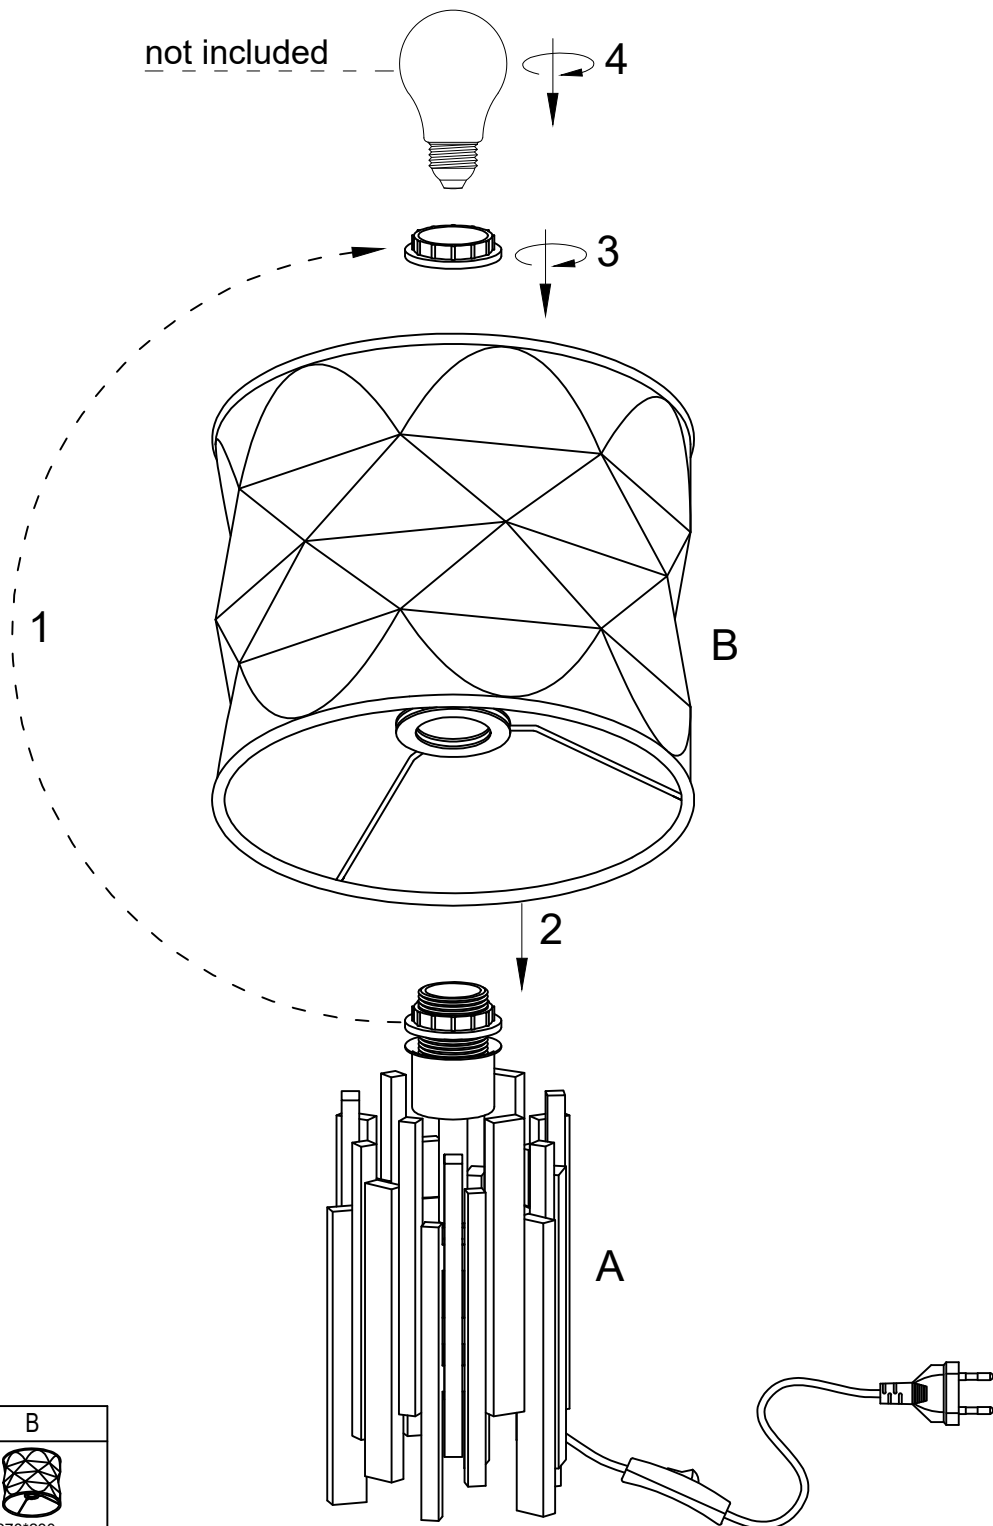

56655 Table Lamp Coachella Color 45 cm

NO	A	B
TYPE	 136*136*290mm	 Ø270*230mm
QTY	1 PC	1 PC