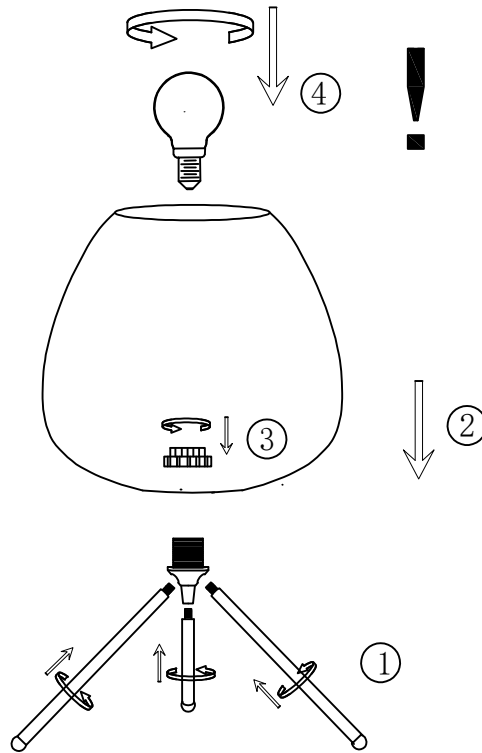

56694 Table Lamp Sphere Smoke 43cm

56697 Table Lamp Sphere Amber 43cm

NO	A	B	C
TYPE			
QTY	1pcs	3pcs	1pcs