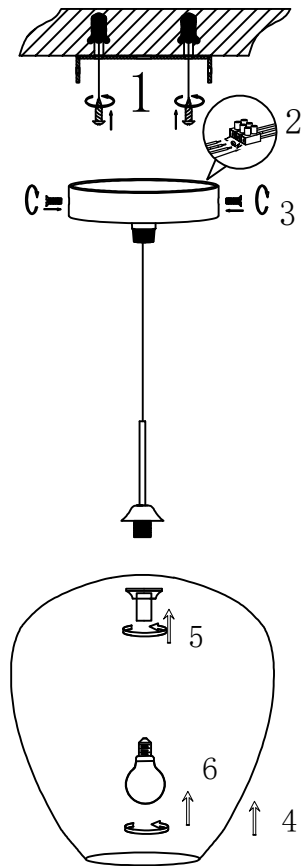

56696 Pendant Lamp Sphere Smoke160cm

56699 Pendant Lamp Sphere Amber160cm

NO	A	B	C	D
TYPE				
QTY	1PCS	1PCS	1PCS	1PCS