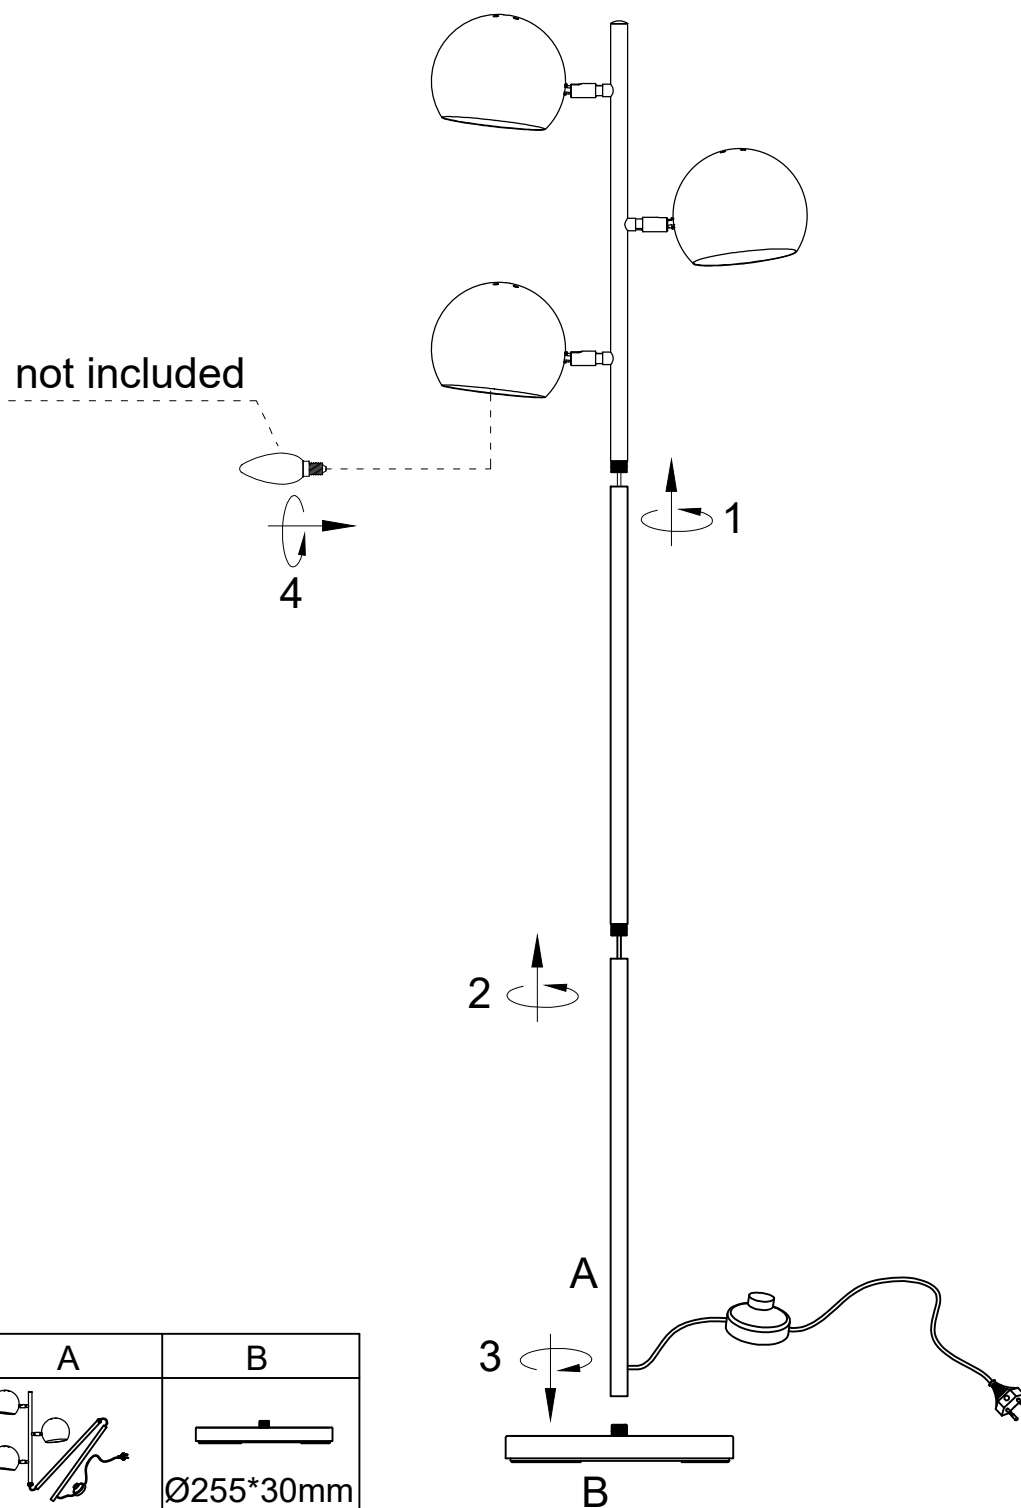

69841 Floor Lamp Calotta Chrome  
57463 Floor Lamp Calotta Black 3-lite 151cm

NO	A	B
TYPE		 Ø255*30mm
QTY	1PC	1PC