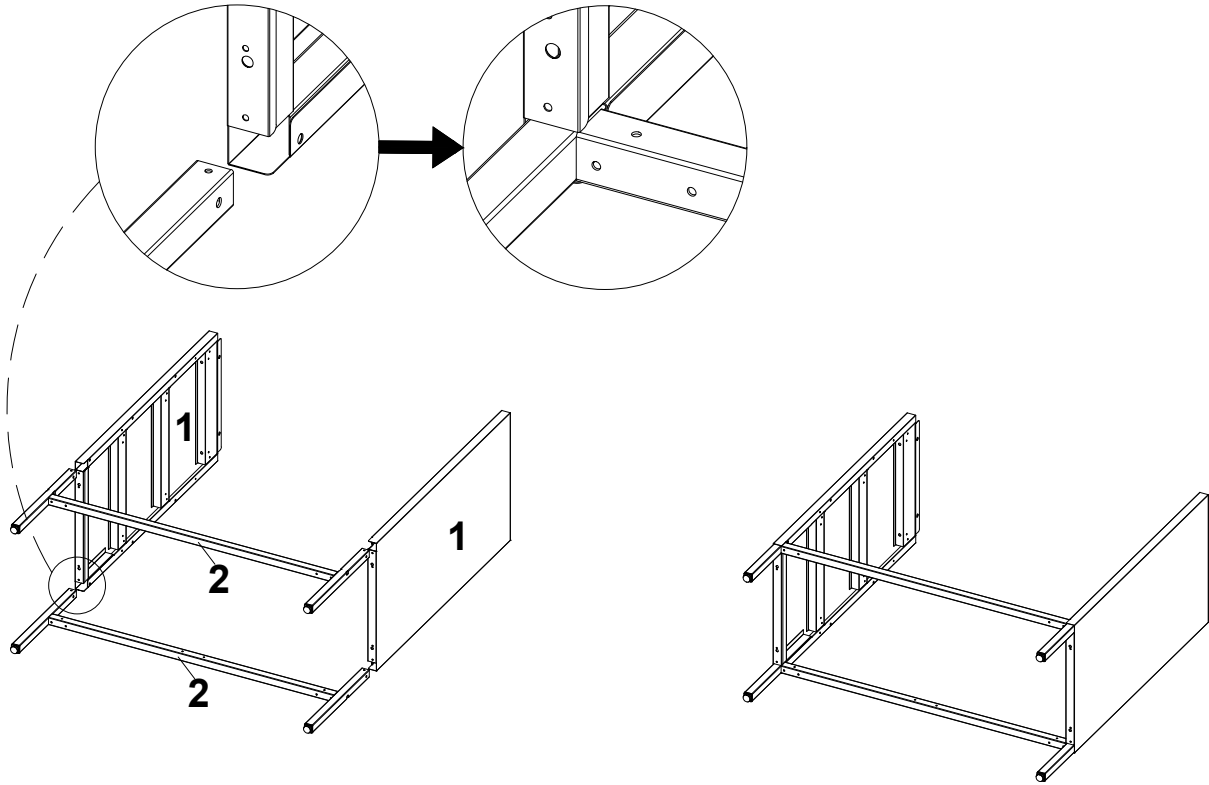

70041-Dresser Naxos Trio 85x80cm

A×58pcs  M4×8 mm	B×3pcs  M4×20mm	C×4pcs 	D×3pcs 	E×6pcs 	F×6pcs 
H×2pcs 	I×2pcs 	J×2pcs 			

1

2

3

4

5

 **Ax2**  **Jx2**

6

 **Ax4**

7

8

9

 **A×6**

10

 **B×3**  **D×3**  **E×6**