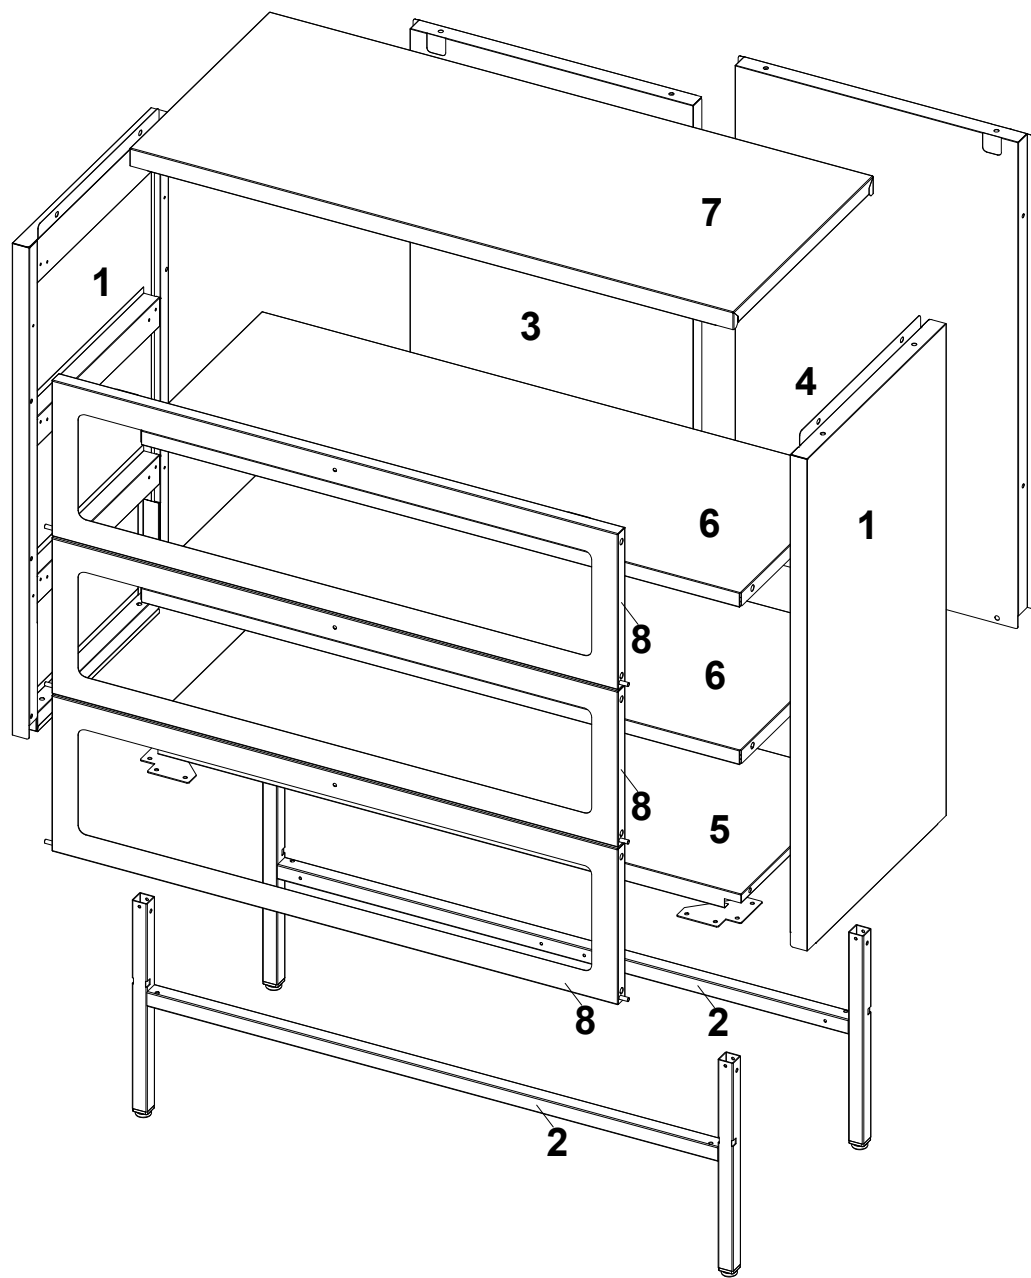

70041-Dresser Naxos Trio 85x80cm

A×58pcs  M4×8 mm	B×3pcs  M4×20mm	C×4pcs 	D×3pcs 	E×6pcs 	F×6pcs 
H×2pcs 	I×2pcs 	J×2pcs 			

1

2

3

4

5

 **Ax2**  **Jx2**

6

 **Ax4**

7

8

9

 **A×6**

10

 **B×3**  **D×3**  **E×6**

11

12

13

14

 **A×8**

 **F×2**

15

16