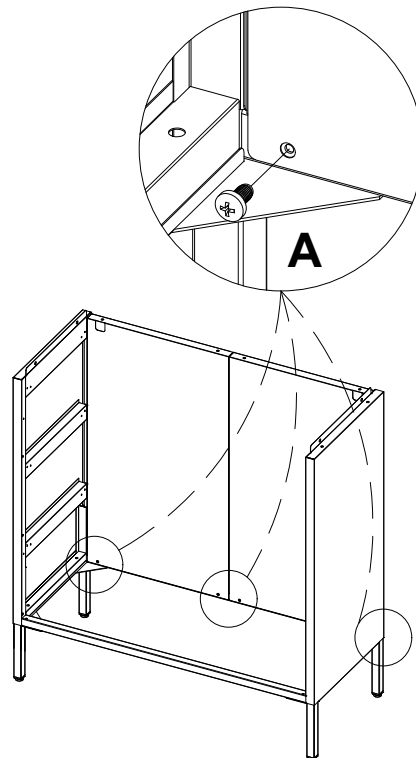

70041-Dresser Naxos Trio 85x80cm

A×58pcs  M4×8 mm	B×3pcs  M4×20mm	C×4pcs 	D×3pcs 	E×6pcs 	F×6pcs 
H×2pcs 	I×2pcs 	J×2pcs 			

1

2

3

4

5

 **Ax2**  **Jx2**

6

 **Ax4**

7

8

9

 **A×6**

10

 **B×3**  **D×3**  **E×6**