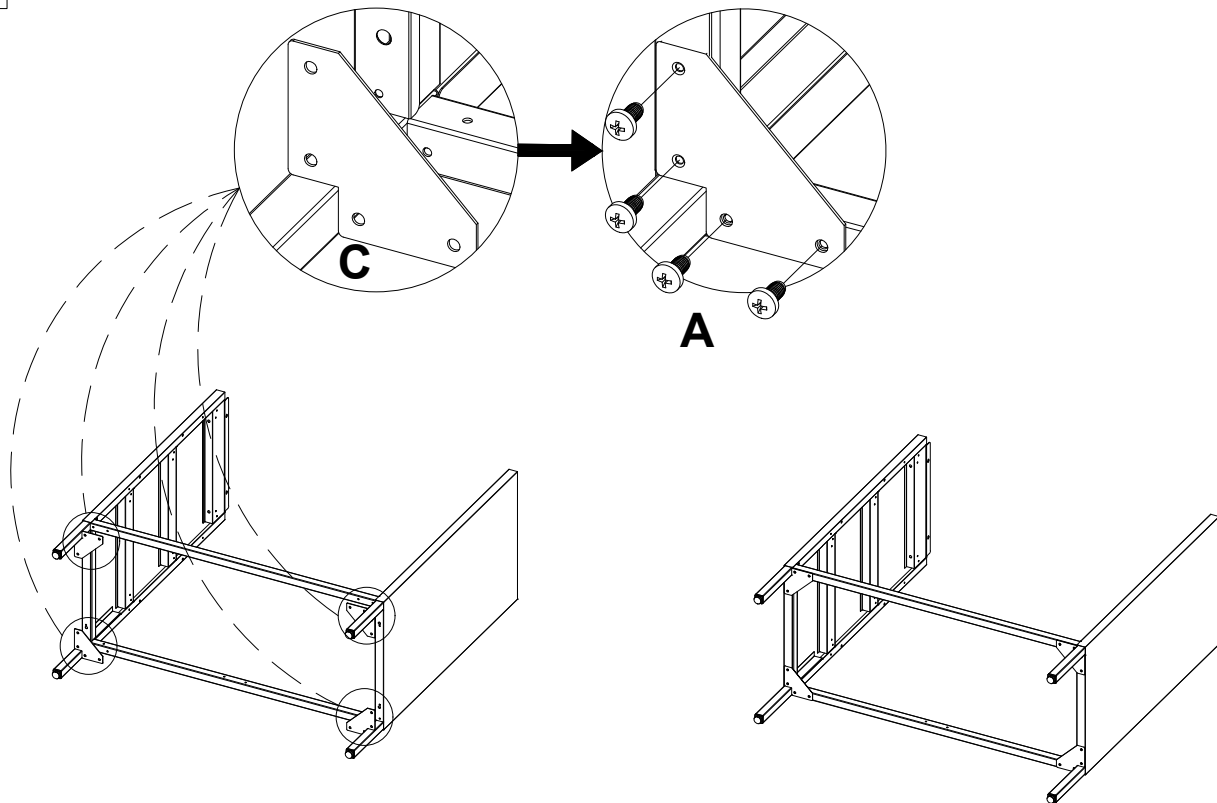

70041-Dresser Naxos Trio 85x80cm

A×58pcs  M4×8 mm	B×3pcs  M4×20mm	C×4pcs 	D×3pcs 	E×6pcs 	F×6pcs 
H×2pcs 	I×2pcs 	J×2pcs 			

1

2

3

4

5

 **Ax2**  **Jx2**

6

 **Ax4**

7

8

9

 **A×6**

10

 **B×3**  **D×3**  **E×6**