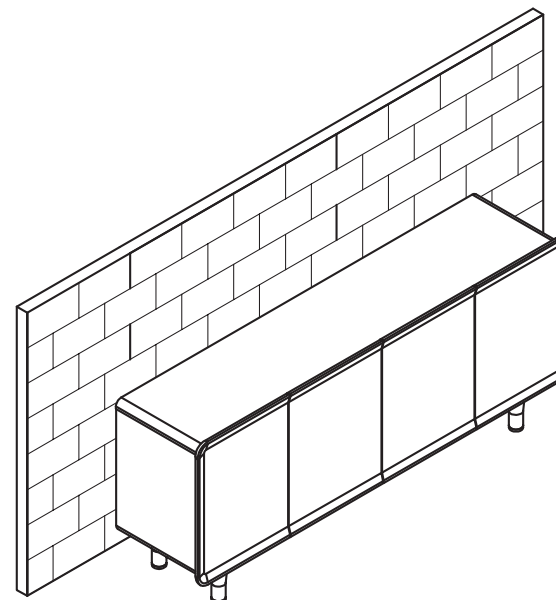

# 70052 Sideboard Divine 180x76.5cm

**KARE**  
DESIGN

<p>A</p>	<p>B</p> <p>4pcs</p>
<p>C</p> <p>4pcs</p>	<p>D</p> <p>NOT INCLUDED</p> <p>4pcs</p>
<p>F</p> <p>M8x50</p> <p>4pcs</p>	<p>E</p> <p>NOT INCLUDED</p> <p>3.5x30</p> <p>4pcs</p>
<p>G</p> <p>2pcs</p>	<p>H</p> <p>φ 5</p> <p>16pcs</p>

# 70052 Sideboard Divine 180x76.5cm

**KARE**  
DESIGN

70052 Sideboard Divine 180x76.5cm

5

6

# 70052 Sideboard Divine 180x76.5cm

**KARE**  
DESIGN

7

8