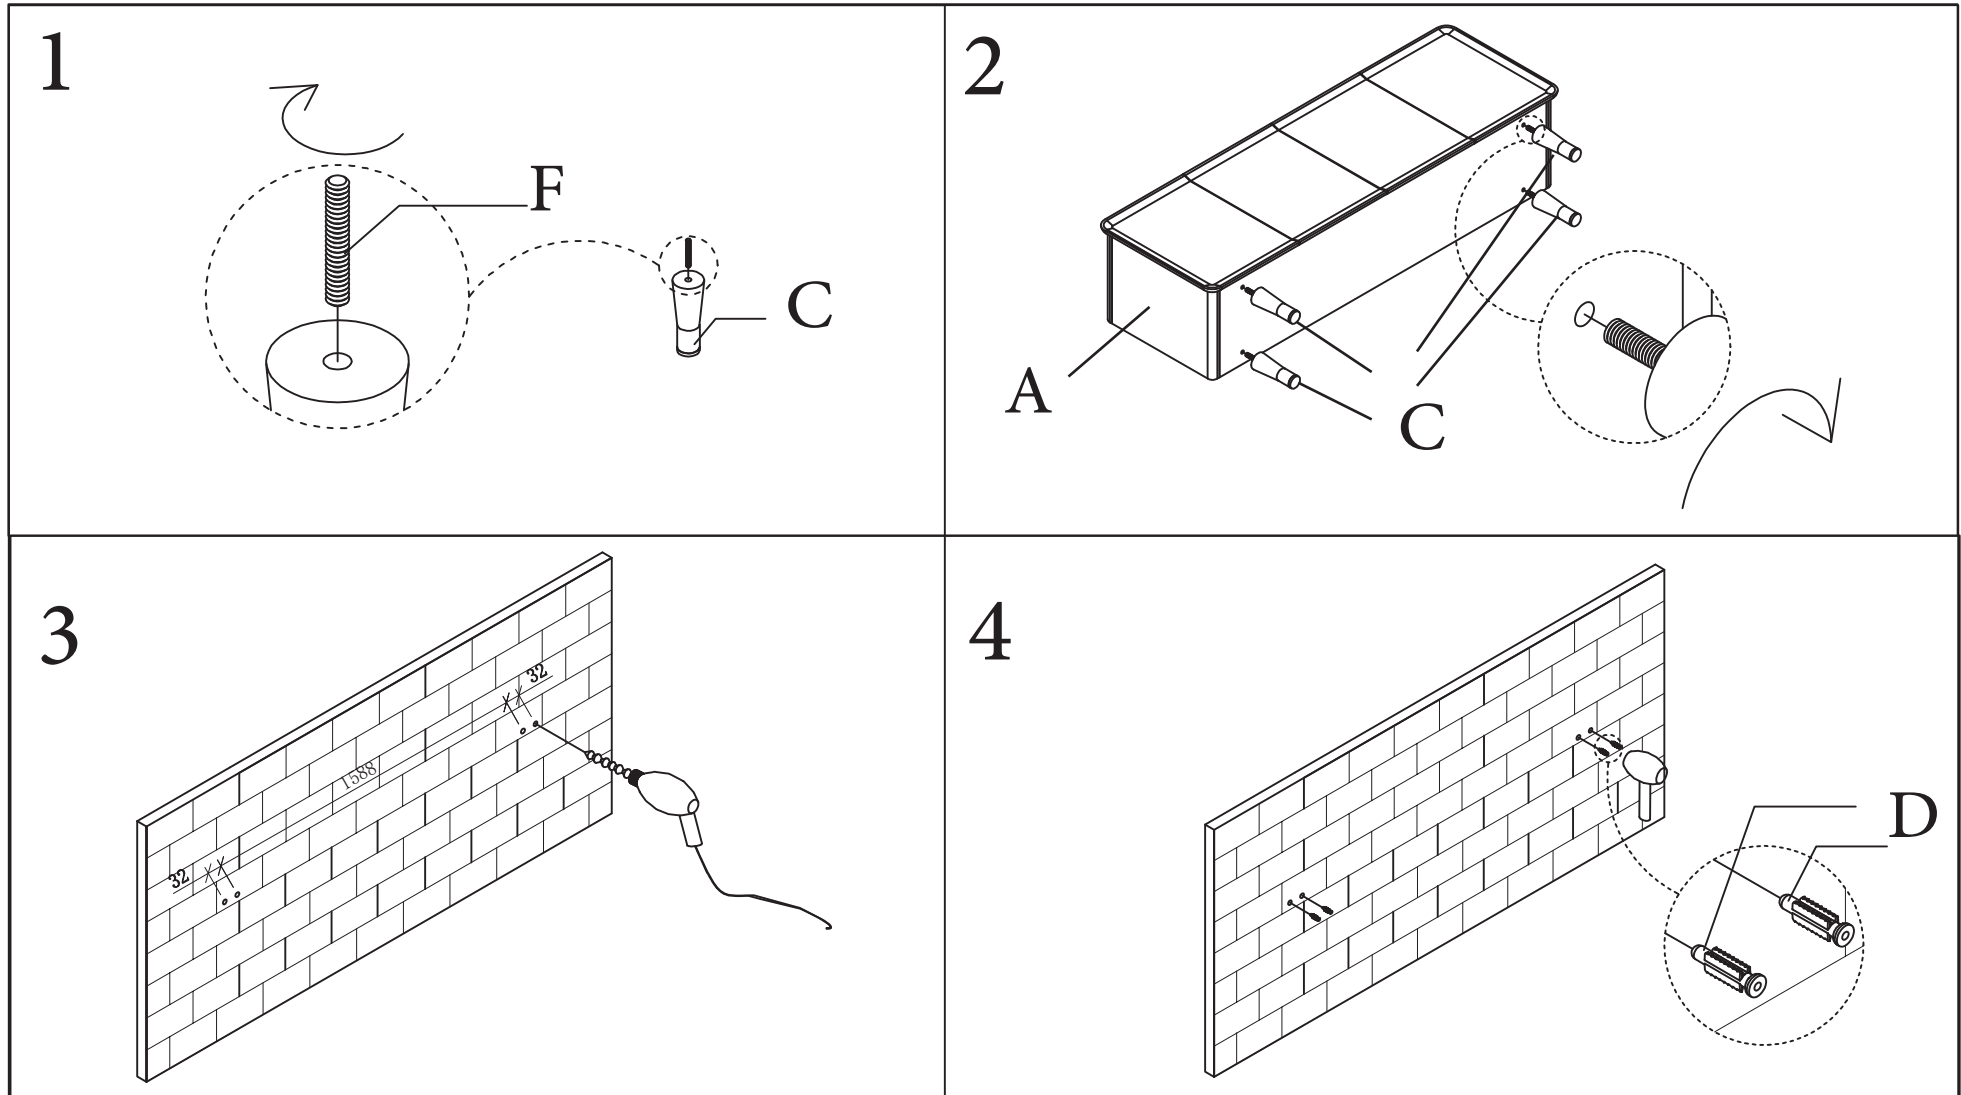

# 70052 Sideboard Divine 180x76.5cm

**KARE**  
DESIGN

<p>A</p>	<p>B</p> <p>4pcs</p>
<p>C</p> <p>4pcs</p>	<p>D</p> <p>NOT INCLUDED</p> <p>4pcs</p>
<p>F</p> <p>M8x50</p> <p>4pcs</p>	<p>E</p> <p>NOT INCLUDED</p> <p>3.5x30</p> <p>4pcs</p>
<p>G</p> <p>2pcs</p>	<p>H</p> <p>φ 5</p> <p>16pcs</p>

# 70052 Sideboard Divine 180x76.5cm

**KARE**  
DESIGN

70052 Sideboard Divine 180x76.5cm

5

6