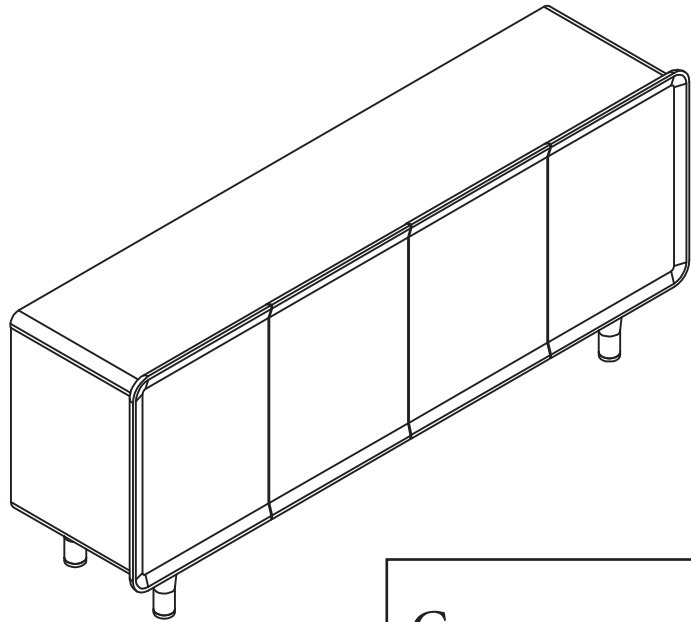

# 70052 Sideboard Divine 180x76.5cm

**KARE**  
DESIGN

<p>A</p>	<p>B</p> <p>4pcs</p>
<p>C</p> <p>4pcs</p>	<p>D</p> <p>NOT INCLUDED</p> <p>4pcs</p>
<p>F</p> <p>M8x50</p> <p>4pcs</p>	<p>E</p> <p>NOT INCLUDED</p> <p>3.5x30</p> <p>4pcs</p>
<p>G</p> <p>2pcs</p>	<p>H</p> <p>φ 5</p> <p>16pcs</p>

# 70052 Sideboard Divine 180x76.5cm

**KARE**  
DESIGN

70052 Sideboard Divine 180x76.5cm

5

6

# 70052 Sideboard Divine 180x76.5cm

**KARE**  
DESIGN

7

8