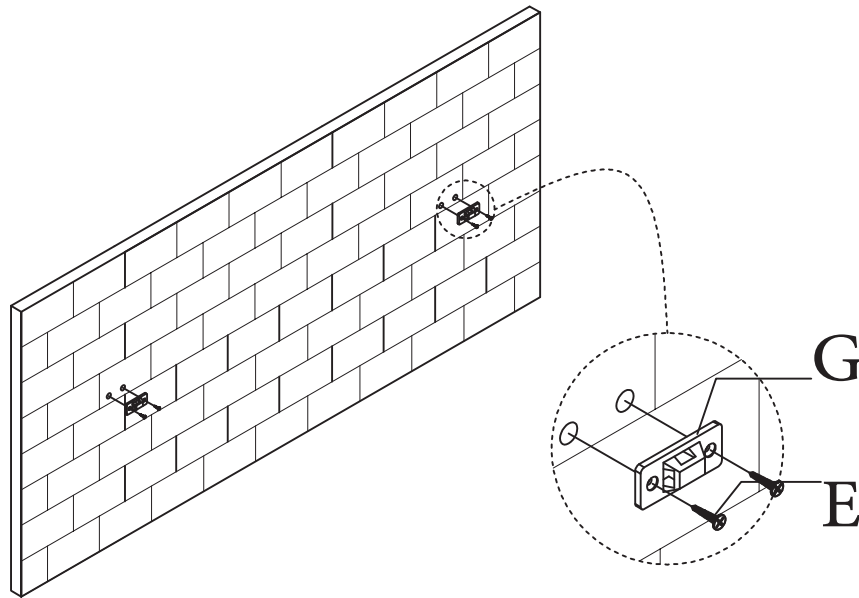

# 70052 Sideboard Divine 180x76.5cm

**KARE**  
DESIGN

<p>A</p>	<p>B</p> <p>4pcs</p>
<p>C</p> <p>4pcs</p>	<p>D</p> <p>NOT INCLUDED</p> <p>4pcs</p>
<p>F</p> <p>M8x50</p> <p>4pcs</p>	<p>E</p> <p>NOT INCLUDED</p> <p>3.5x30</p> <p>4pcs</p>
<p>G</p> <p>2pcs</p>	<p>H</p> <p>φ 5</p> <p>16pcs</p>

# 70052 Sideboard Divine 180x76.5cm

**KARE**  
DESIGN

70052 Sideboard Divine 180x76.5cm

5

6