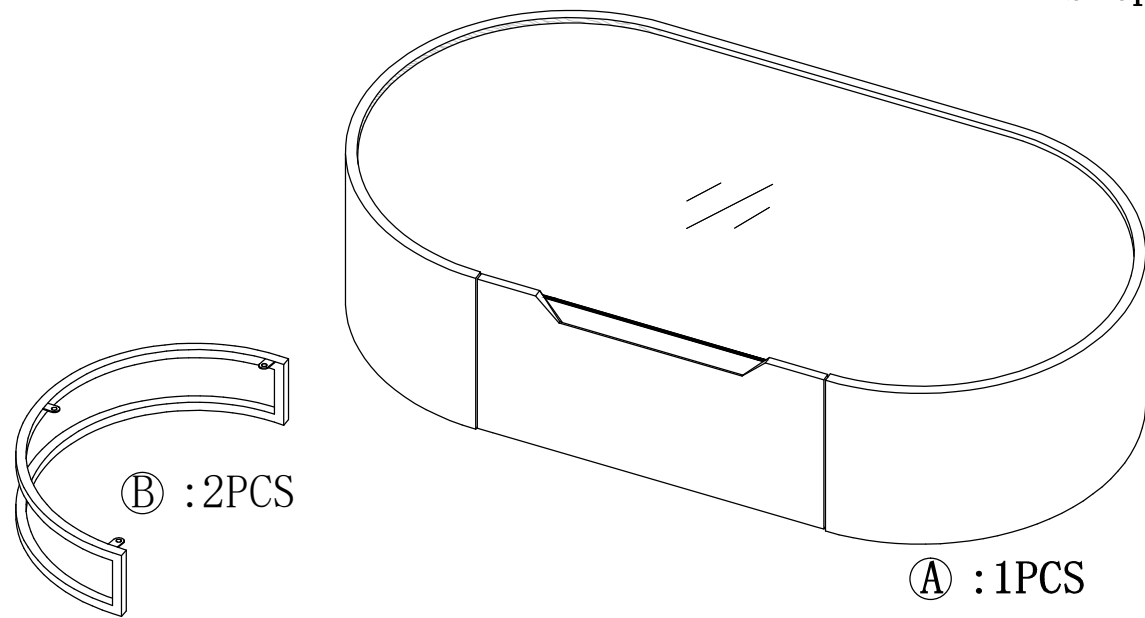

Components:

Item NO: 70187 Coffee Table Giorgio 70*130cm

Step 1.

Step 2.

Step 3.

Step 4.

6pcs

5/16" * 18MM

6pcs

1pcs