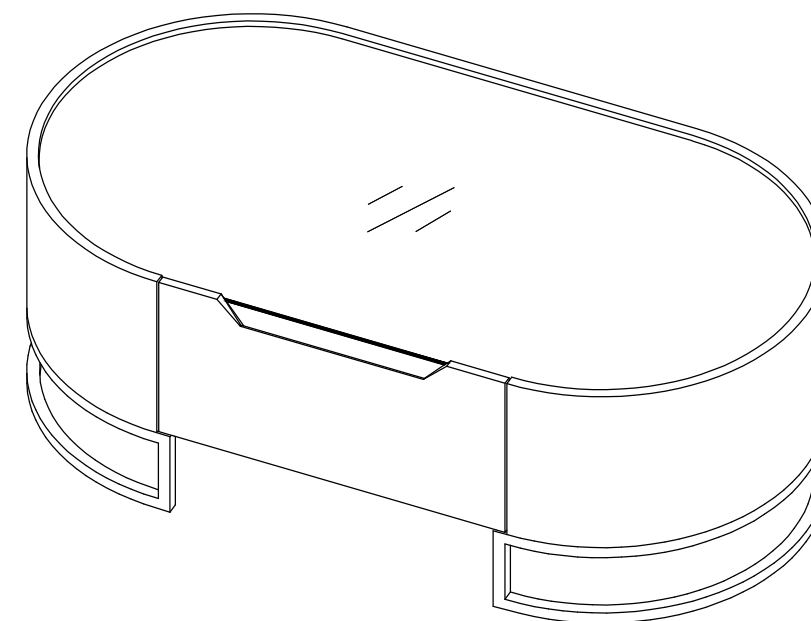

Components:

Item NO: 70187 Coffee Table Giorgio 70*130cm

Step 1.

Step 2.

Step 3.

Step 4.

6pcs

5/16" * 18MM

6pcs

1pcs