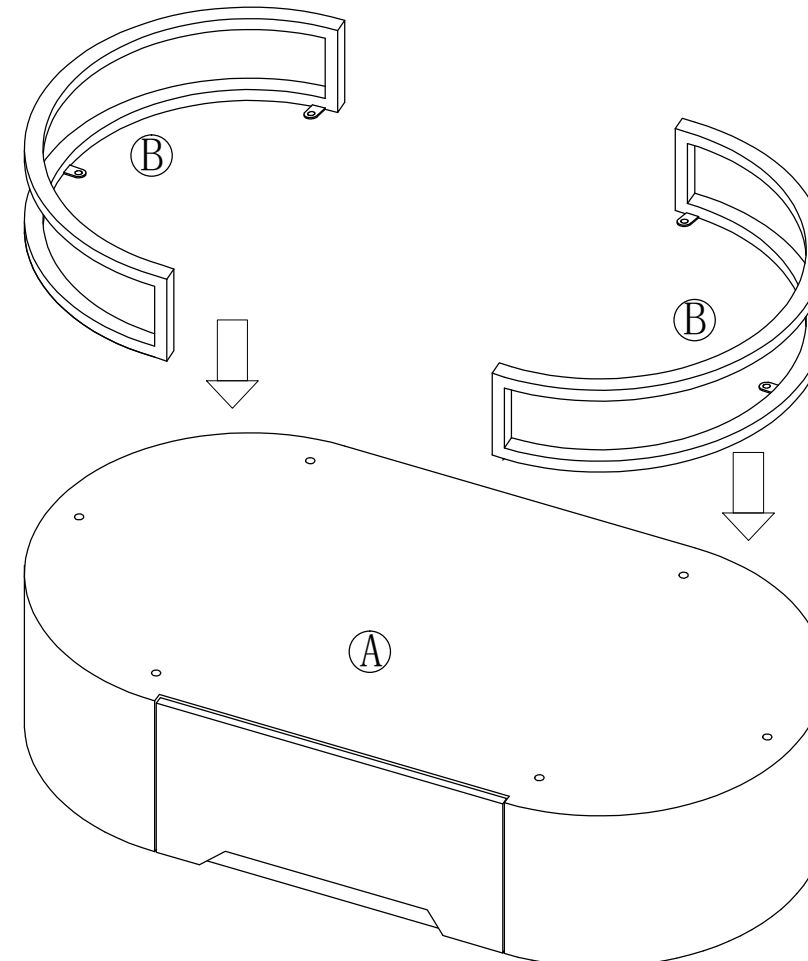

Components:

Item NO: 70187 Coffee Table Giorgio 70*130cm

Step 1.

Step 2.

Step 3.

Step 4.

6pcs

5/16" * 18MM

6pcs

1pcs