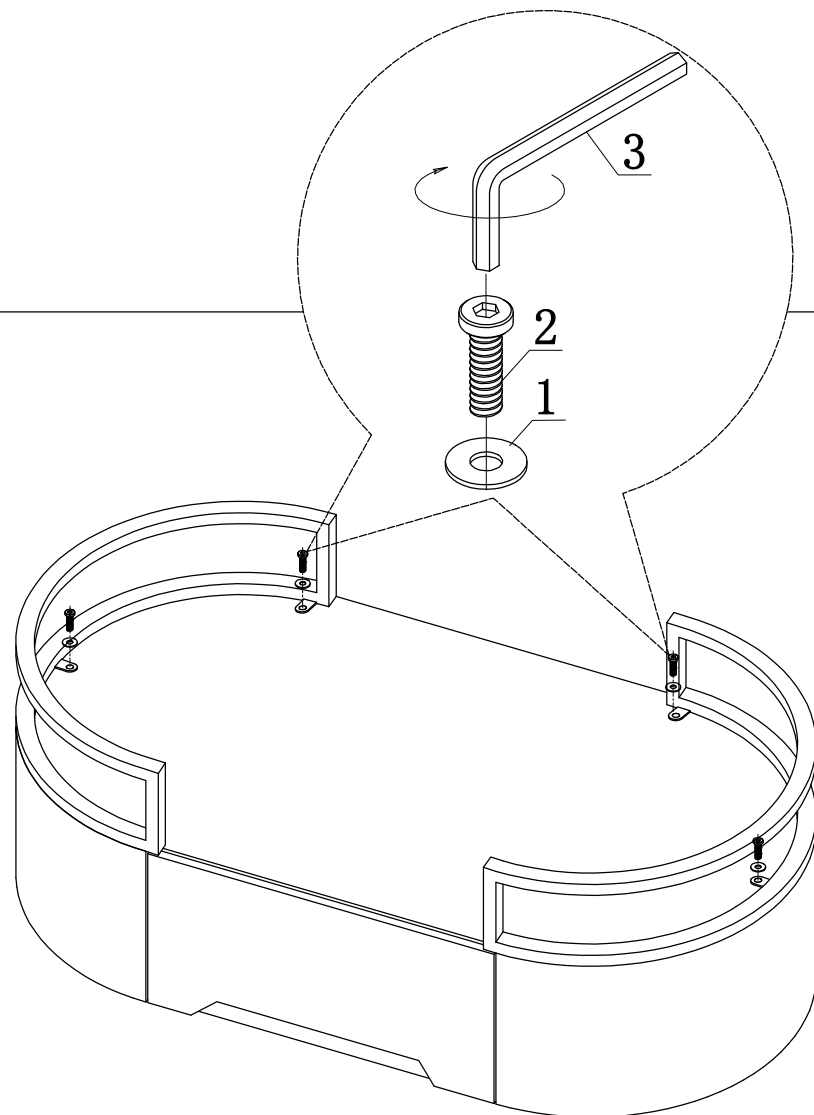

Components:

Item NO: 70187 Coffee Table Giorgio 70*130cm

Step 1.

Step 2.

Step 3.

Step 4.

6pcs

5/16" * 18MM

6pcs

1pcs