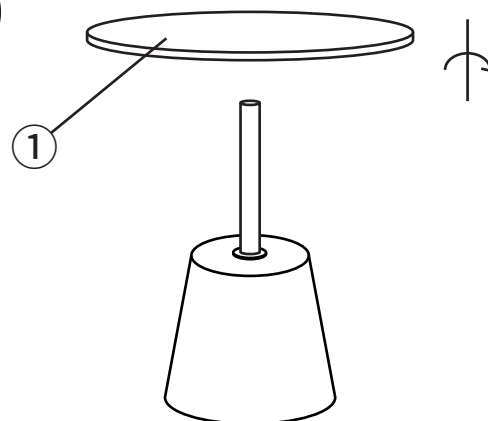

70265 - Side Table Amore Mint Ø40cm

KARE
DESIGN

①x1

②x1

③x1

(1)

(2)

(3)