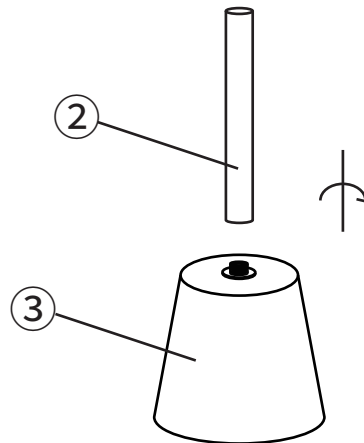

70265 - Side Table Amore Mint Ø40cm

KARE
DESIGN

①x1

②x1

③x1

(1)

(2)

(3)