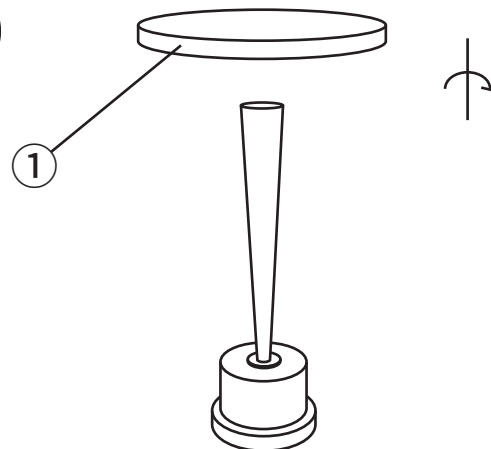

# 70268 - Side Table Coney Brass Ø30cm

**KARE**  
DESIGN

①x1

②x1

③x1

(1)

(2)

(3)