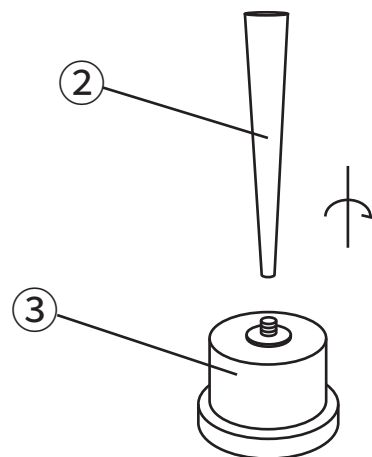

# 70268 - Side Table Coney Brass Ø30cm

**KARE**  
DESIGN

①x1

②x1

③x1

(1)

(2)

(3)