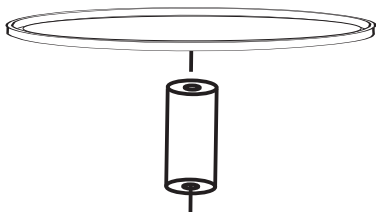

70380 - Side Table Memphis Green

KARE DESIGN

(1)

(2)

(3)

(4)

(5)