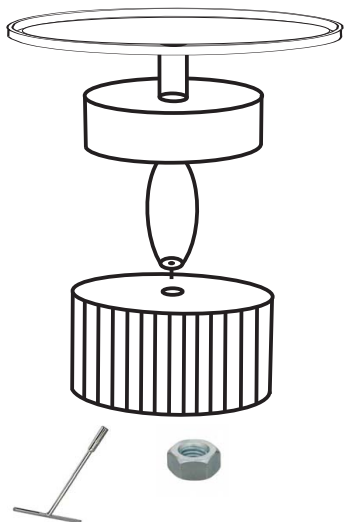

70380 - Side Table Memphis Green

KARE DESIGN

(1)

(2)

(3)

(4)

(5)