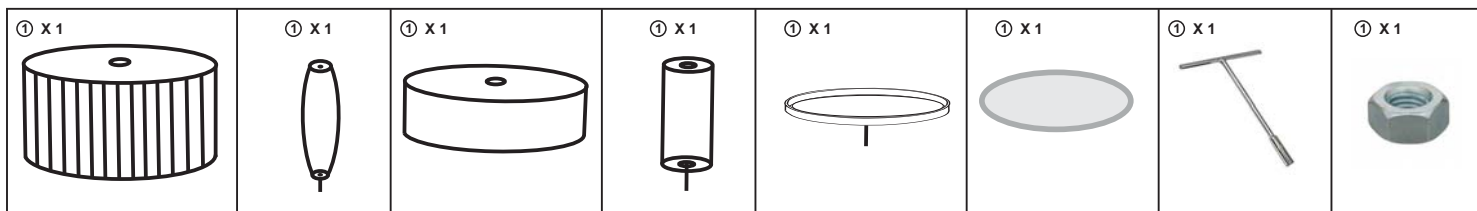

70380 - Side Table Memphis Green

KARE DESIGN

(1)

(2)

(3)

(4)

(5)