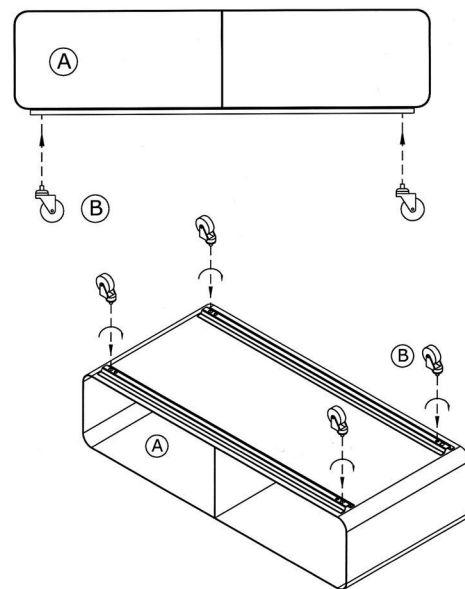

70441 Lounge M TV Mobil 90x30 white

KARE
DESIGN

70630 Lounge M TV Mobil 90x30 cream

A	B
 1x	 4x