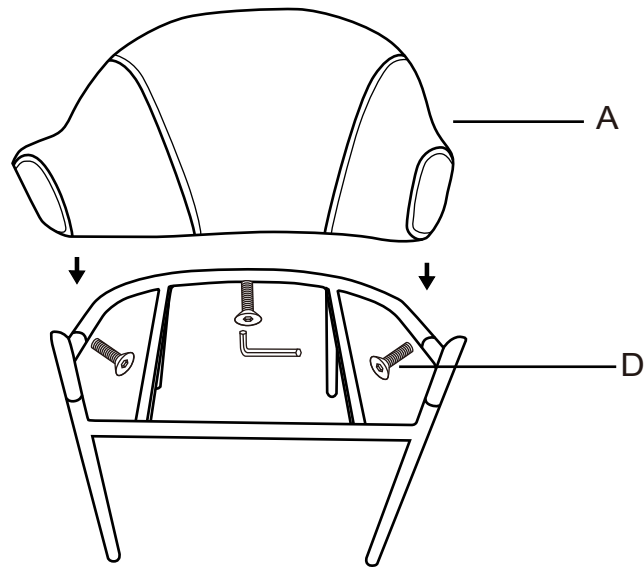

ASSEMBLY INSTRUCTION

Art. 71042 - Chair with Armrest Wild Leo

KARE
DESIGN

STEP 1

STEP 3

STEP 2

1 PERSON
ASSEMBLY

ABOUT
5 MIN.
ASSEMBLY

| | | | |
|---------------------------------------------------------------------------------------------------------------------|---------------------------------------------------------------------------------------------------------------------|---------------------------------------------------------------------------------------------------------|----------------------------------------------------------------------------------------------------------------------|
| <p>A</p>  <p>1</p> | <p>B</p>  <p>1</p> | <p>C</p>  <p>1</p> | <p>D</p>  <p>M6x55</p> <p>3</p> |
| <p>E</p>  <p>6x25</p> <p>4</p> | <p>F</p>  <p>6x18</p> <p>4</p> | <p>G</p>  <p>1</p> | |
| | | | |