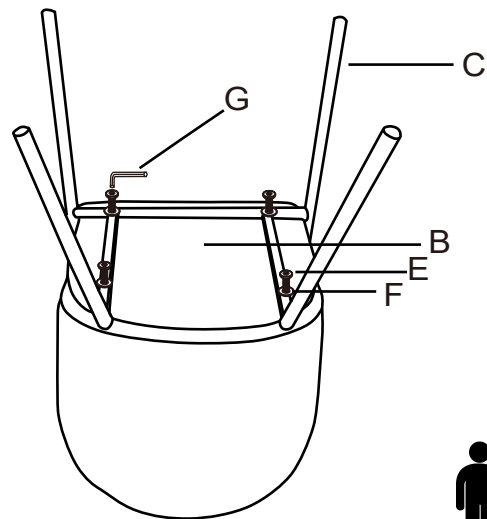

ASSEMBLY INSTRUCTION

Art. 71042 - Chair with Armrest Wild Leo

KARE
DESIGN

STEP 1

STEP 3

STEP 2

1 PERSON
ASSEMBLY

ABOUT
5 MIN.
ASSEMBLY

| | | | |
|---------------------------------------------------------------------------------------------------------------------|---------------------------------------------------------------------------------------------------------------------|---------------------------------------------------------------------------------------------------------|----------------------------------------------------------------------------------------------------------------------|
| <p>A</p>  <p>1</p> | <p>B</p>  <p>1</p> | <p>C</p>  <p>1</p> | <p>D</p>  <p>M6x55</p> <p>3</p> |
| <p>E</p>  <p>6x25</p> <p>4</p> | <p>F</p>  <p>6x18</p> <p>4</p> | <p>G</p>  <p>1</p> | |
| | | | |