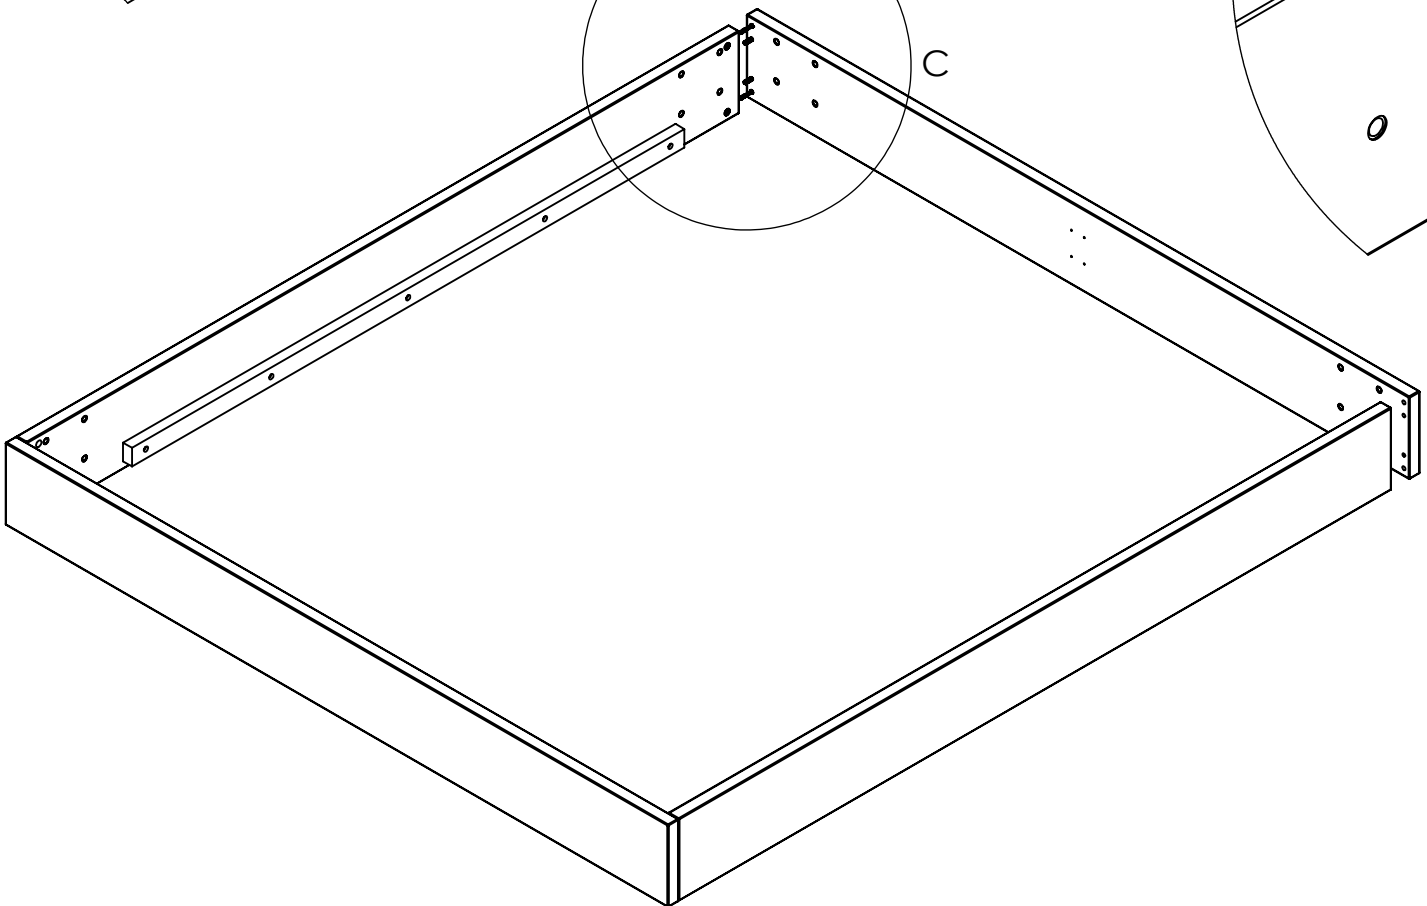

## DESIGN

71090 - AMENA  
 BED 160x200cm - NATURE

**2 PERSONS ABOUT 30MIN  
 ASSEMBLY ASSEMBLY**

<p>A</p>  <p>fi 8X32 16 pcs</p>	<p>B</p>  <p>8 pcs</p>	<p>C</p>  <p>8 pcs</p>	<p>D</p>  <p>8 pcs</p>	<p>E</p>  <p>1 pcs</p>
<p>F</p>  <p>M6X20 36 pcs</p>	<p>G</p>  <p>4 pcs</p>	<p>H</p>  <p>4 pcs</p>	<p>I</p>  <p>2 pcs</p>	<p>J</p>  <p>2 pcs</p>
<p>K</p>  <p>3,5 X17 14 pcs</p>	<p>L</p>  <p>4X30 4 pcs</p>	<p>M</p>  <p>1 pcs</p>	<p>N</p>  <p>5X30 6 pcs</p>	<p>O</p>  <p>5X40 2 pcs</p>

DETAIL C  
SCALE 1 : 4

DETAIL A  
SCALE 1 : 3

DETAIL C  
SCALE 1 : 3

DETAIL D  
SCALE 1 : 3

DETAIL E  
SCALE 1 : 3

DETAIL A  
SCALE 1 : 3

A

DETAIL A  
SCALE 1:3