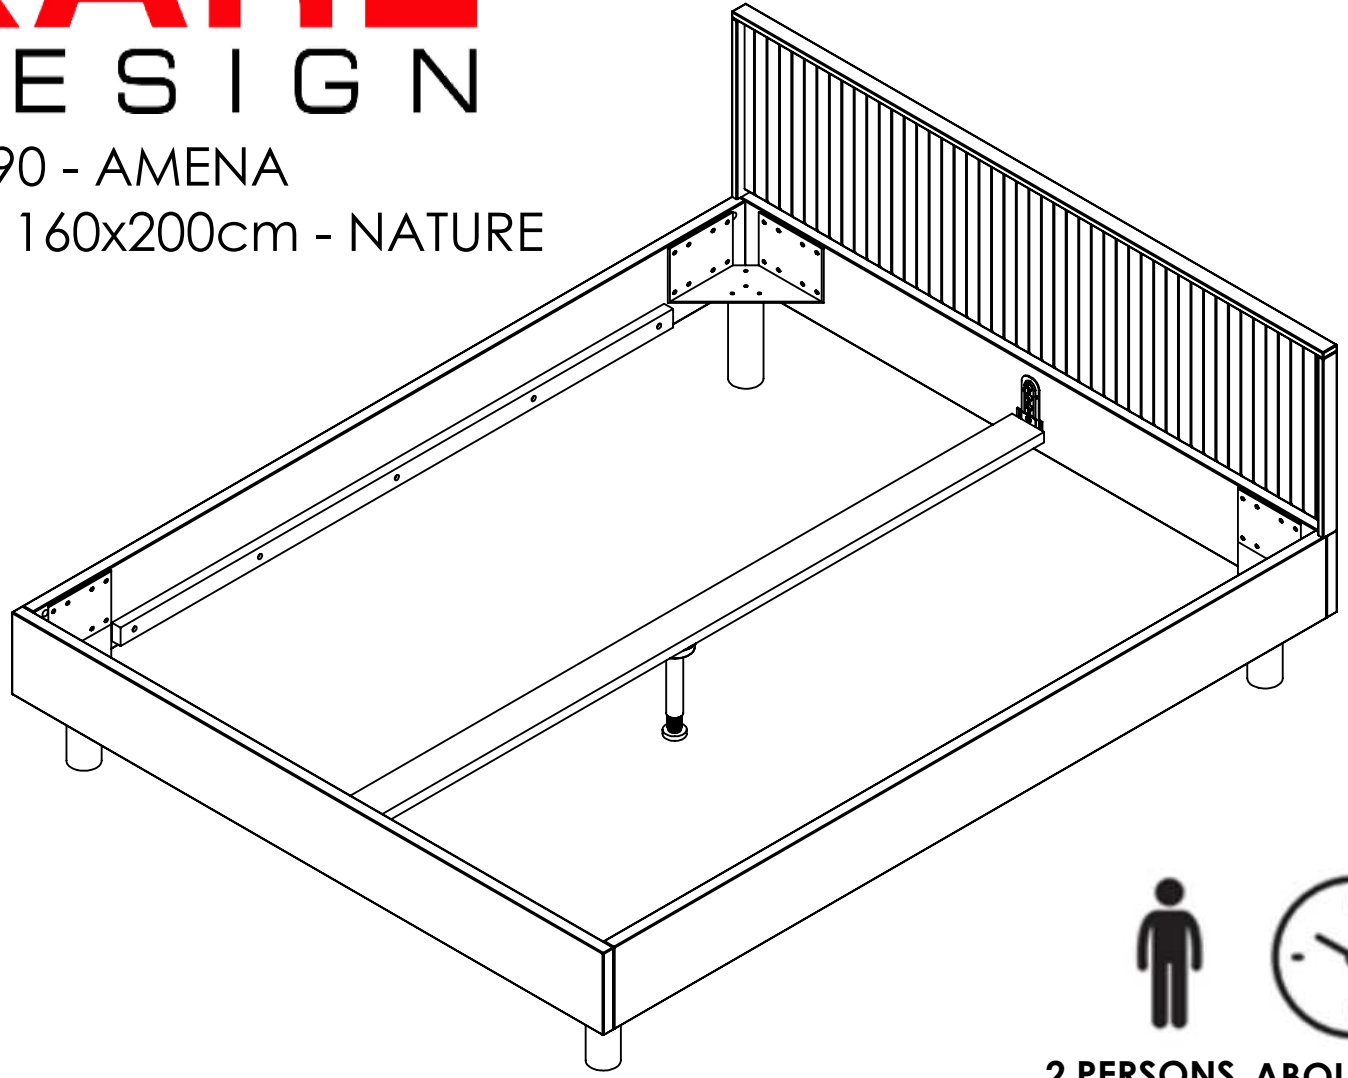

## DESIGN

71090 - AMENA  
 BED 160x200cm - NATURE

**2 PERSONS ABOUT 30MIN  
 ASSEMBLY ASSEMBLY**

<p>A</p>  <p>fi 8X32 16 pcs</p>	<p>B</p>  <p>8 pcs</p>	<p>C</p>  <p>8 pcs</p>	<p>D</p>  <p>8 pcs</p>	<p>E</p>  <p>1 pcs</p>
<p>F</p>  <p>M6X20 36 pcs</p>	<p>G</p>  <p>4 pcs</p>	<p>H</p>  <p>4 pcs</p>	<p>I</p>  <p>2 pcs</p>	<p>J</p>  <p>2 pcs</p>
<p>K</p>  <p>3,5 X17 14 pcs</p>	<p>L</p>  <p>4X30 4 pcs</p>	<p>M</p>  <p>1 pcs</p>	<p>N</p>  <p>5X30 6 pcs</p>	<p>O</p>  <p>5X40 2 pcs</p>

DETAIL C  
SCALE 1 : 4

DETAIL A  
SCALE 1 : 3

DETAIL C  
SCALE 1 : 3

DETAIL D  
SCALE 1 : 3

DETAIL E  
SCALE 1 : 3

DETAIL A  
SCALE 1 : 3

A

DETAIL A  
SCALE 1:3