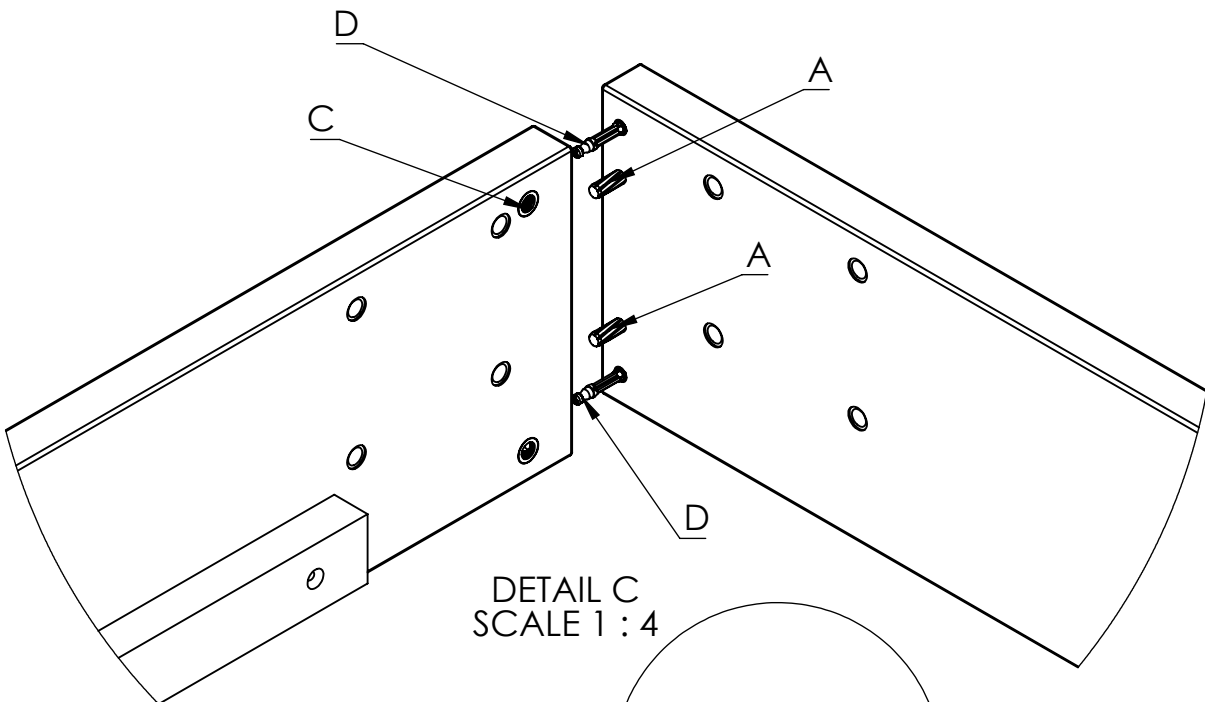

## DESIGN

71090 - AMENA  
 BED 160x200cm - NATURE

**2 PERSONS ABOUT 30MIN  
 ASSEMBLY ASSEMBLY**

<p>A</p>  <p>fi 8X32 16 pcs</p>	<p>B</p>  <p>8 pcs</p>	<p>C</p>  <p>8 pcs</p>	<p>D</p>  <p>8 pcs</p>	<p>E</p>  <p>1 pcs</p>
<p>F</p>  <p>M6X20 36 pcs</p>	<p>G</p>  <p>4 pcs</p>	<p>H</p>  <p>4 pcs</p>	<p>I</p>  <p>2 pcs</p>	<p>J</p>  <p>2 pcs</p>
<p>K</p>  <p>3,5 X17 14 pcs</p>	<p>L</p>  <p>4X30 4 pcs</p>	<p>M</p>  <p>1 pcs</p>	<p>N</p>  <p>5X30 6 pcs</p>	<p>O</p>  <p>5X40 2 pcs</p>

DETAIL C  
SCALE 1 : 4

DETAIL A  
SCALE 1 : 3

DETAIL C  
SCALE 1 : 3

DETAIL D  
SCALE 1 : 3

DETAIL E  
SCALE 1 : 3

DETAIL A  
SCALE 1 : 3

A

DETAIL A  
SCALE 1:3