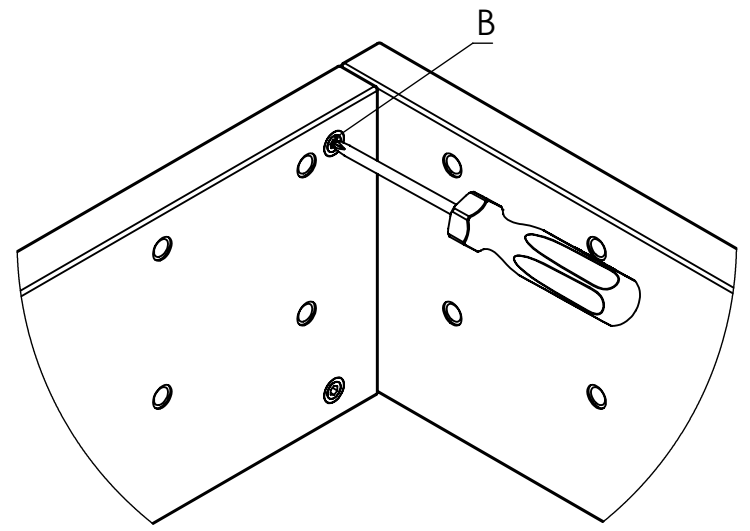

## DESIGN

71090 - AMENA  
 BED 160x200cm - NATURE

**2 PERSONS ABOUT 30MIN  
 ASSEMBLY ASSEMBLY**

<p>A</p>  <p>fi 8X32 16 pcs</p>	<p>B</p>  <p>8 pcs</p>	<p>C</p>  <p>8 pcs</p>	<p>D</p>  <p>8 pcs</p>	<p>E</p>  <p>1 pcs</p>
<p>F</p>  <p>M6X20 36 pcs</p>	<p>G</p>  <p>4 pcs</p>	<p>H</p>  <p>4 pcs</p>	<p>I</p>  <p>2 pcs</p>	<p>J</p>  <p>2 pcs</p>
<p>K</p>  <p>3,5 X17 14 pcs</p>	<p>L</p>  <p>4X30 4 pcs</p>	<p>M</p>  <p>1 pcs</p>	<p>N</p>  <p>5X30 6 pcs</p>	<p>O</p>  <p>5X40 2 pcs</p>

DETAIL C  
SCALE 1 : 4

DETAIL A  
SCALE 1 : 3

DETAIL C  
SCALE 1 : 3

DETAIL D  
SCALE 1 : 3

DETAIL E  
SCALE 1 : 3

DETAIL A  
SCALE 1 : 3

A

DETAIL A  
SCALE 1:3