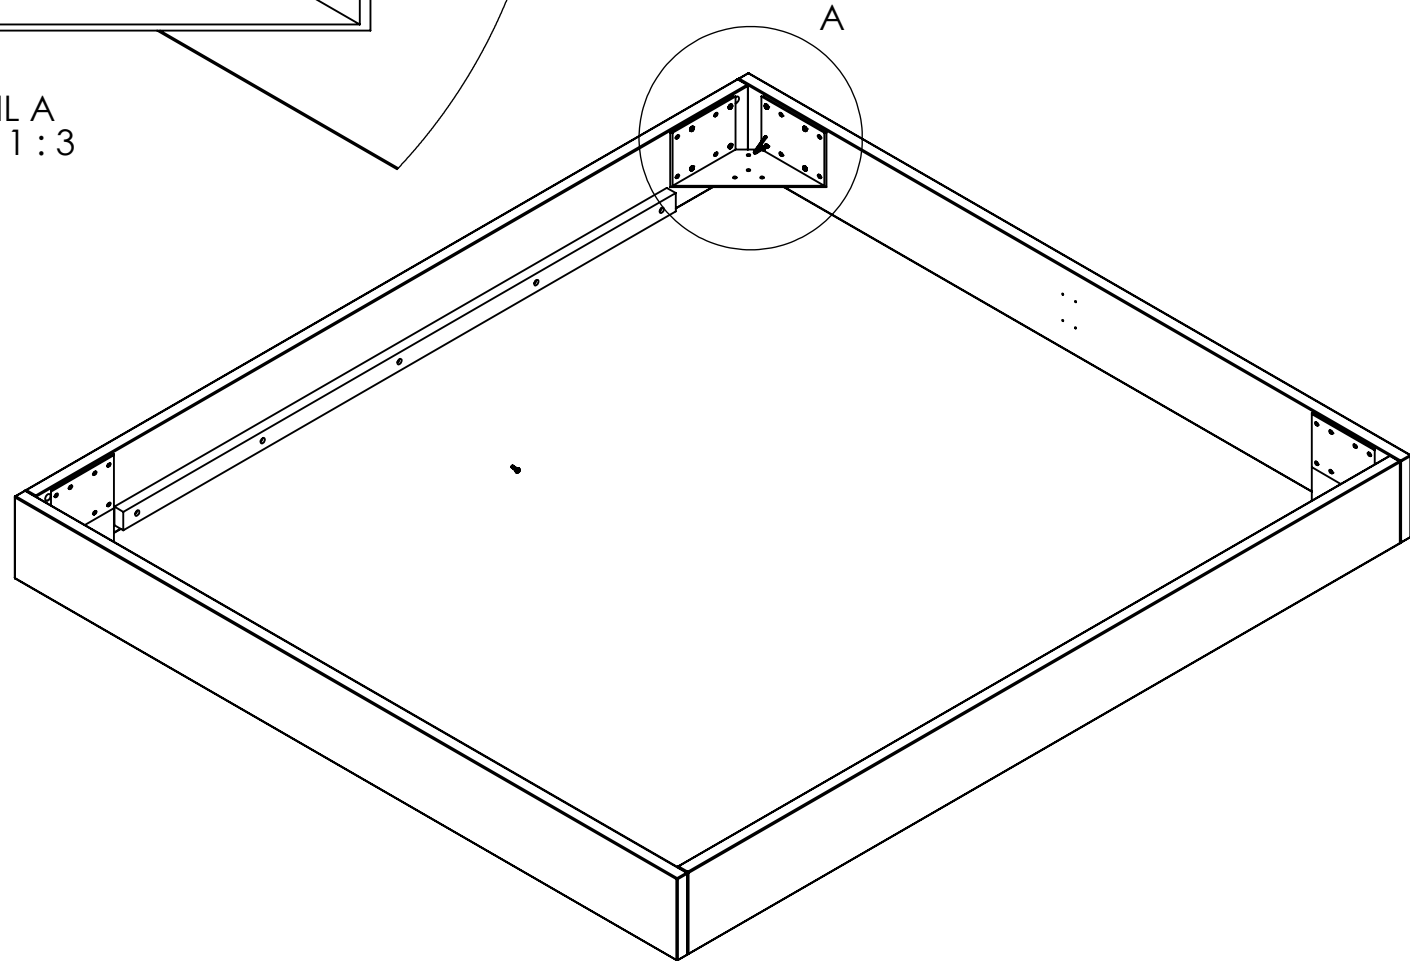

## DESIGN

71090 - AMENA  
 BED 160x200cm - NATURE

**2 PERSONS ABOUT 30MIN  
 ASSEMBLY ASSEMBLY**

<p>A</p>  <p>fi 8X32 16 pcs</p>	<p>B</p>  <p>8 pcs</p>	<p>C</p>  <p>8 pcs</p>	<p>D</p>  <p>8 pcs</p>	<p>E</p>  <p>1 pcs</p>
<p>F</p>  <p>M6X20 36 pcs</p>	<p>G</p>  <p>4 pcs</p>	<p>H</p>  <p>4 pcs</p>	<p>I</p>  <p>2 pcs</p>	<p>J</p>  <p>2 pcs</p>
<p>K</p>  <p>3,5 X17 14 pcs</p>	<p>L</p>  <p>4X30 4 pcs</p>	<p>M</p>  <p>1 pcs</p>	<p>N</p>  <p>5X30 6 pcs</p>	<p>O</p>  <p>5X40 2 pcs</p>

DETAIL C  
SCALE 1 : 4

DETAIL A  
SCALE 1 : 3

DETAIL C  
SCALE 1 : 3

DETAIL D  
SCALE 1 : 3

DETAIL E  
SCALE 1 : 3

DETAIL A  
SCALE 1 : 3

A

DETAIL A  
SCALE 1:3