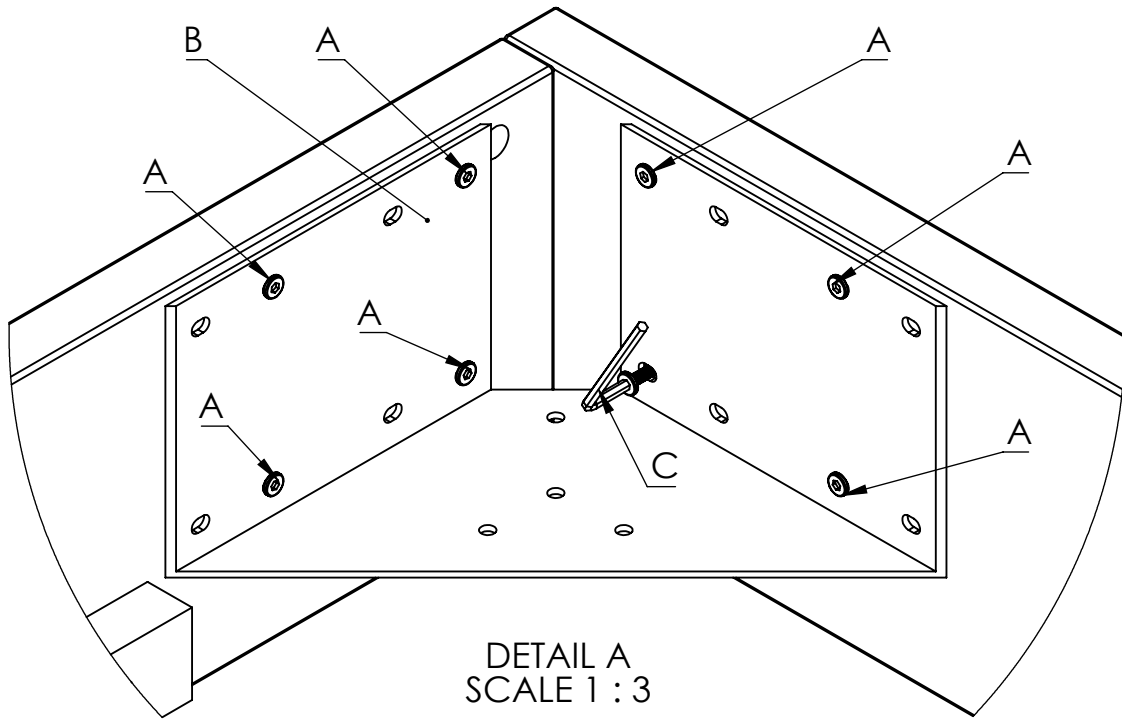

## DESIGN

71090 - AMENA  
 BED 160x200cm - NATURE

**2 PERSONS ABOUT 30MIN  
 ASSEMBLY ASSEMBLY**

<p>A</p>  <p>fi 8X32 16 pcs</p>	<p>B</p>  <p>8 pcs</p>	<p>C</p>  <p>8 pcs</p>	<p>D</p>  <p>8 pcs</p>	<p>E</p>  <p>1 pcs</p>
<p>F</p>  <p>M6X20 36 pcs</p>	<p>G</p>  <p>4 pcs</p>	<p>H</p>  <p>4 pcs</p>	<p>I</p>  <p>2 pcs</p>	<p>J</p>  <p>2 pcs</p>
<p>K</p>  <p>3,5 X17 14 pcs</p>	<p>L</p>  <p>4X30 4 pcs</p>	<p>M</p>  <p>1 pcs</p>	<p>N</p>  <p>5X30 6 pcs</p>	<p>O</p>  <p>5X40 2 pcs</p>

DETAIL C  
SCALE 1 : 4

DETAIL A  
SCALE 1 : 3

DETAIL C  
SCALE 1 : 3

DETAIL D  
SCALE 1 : 3

DETAIL E  
SCALE 1 : 3

DETAIL A  
SCALE 1 : 3

A

DETAIL A  
SCALE 1:3