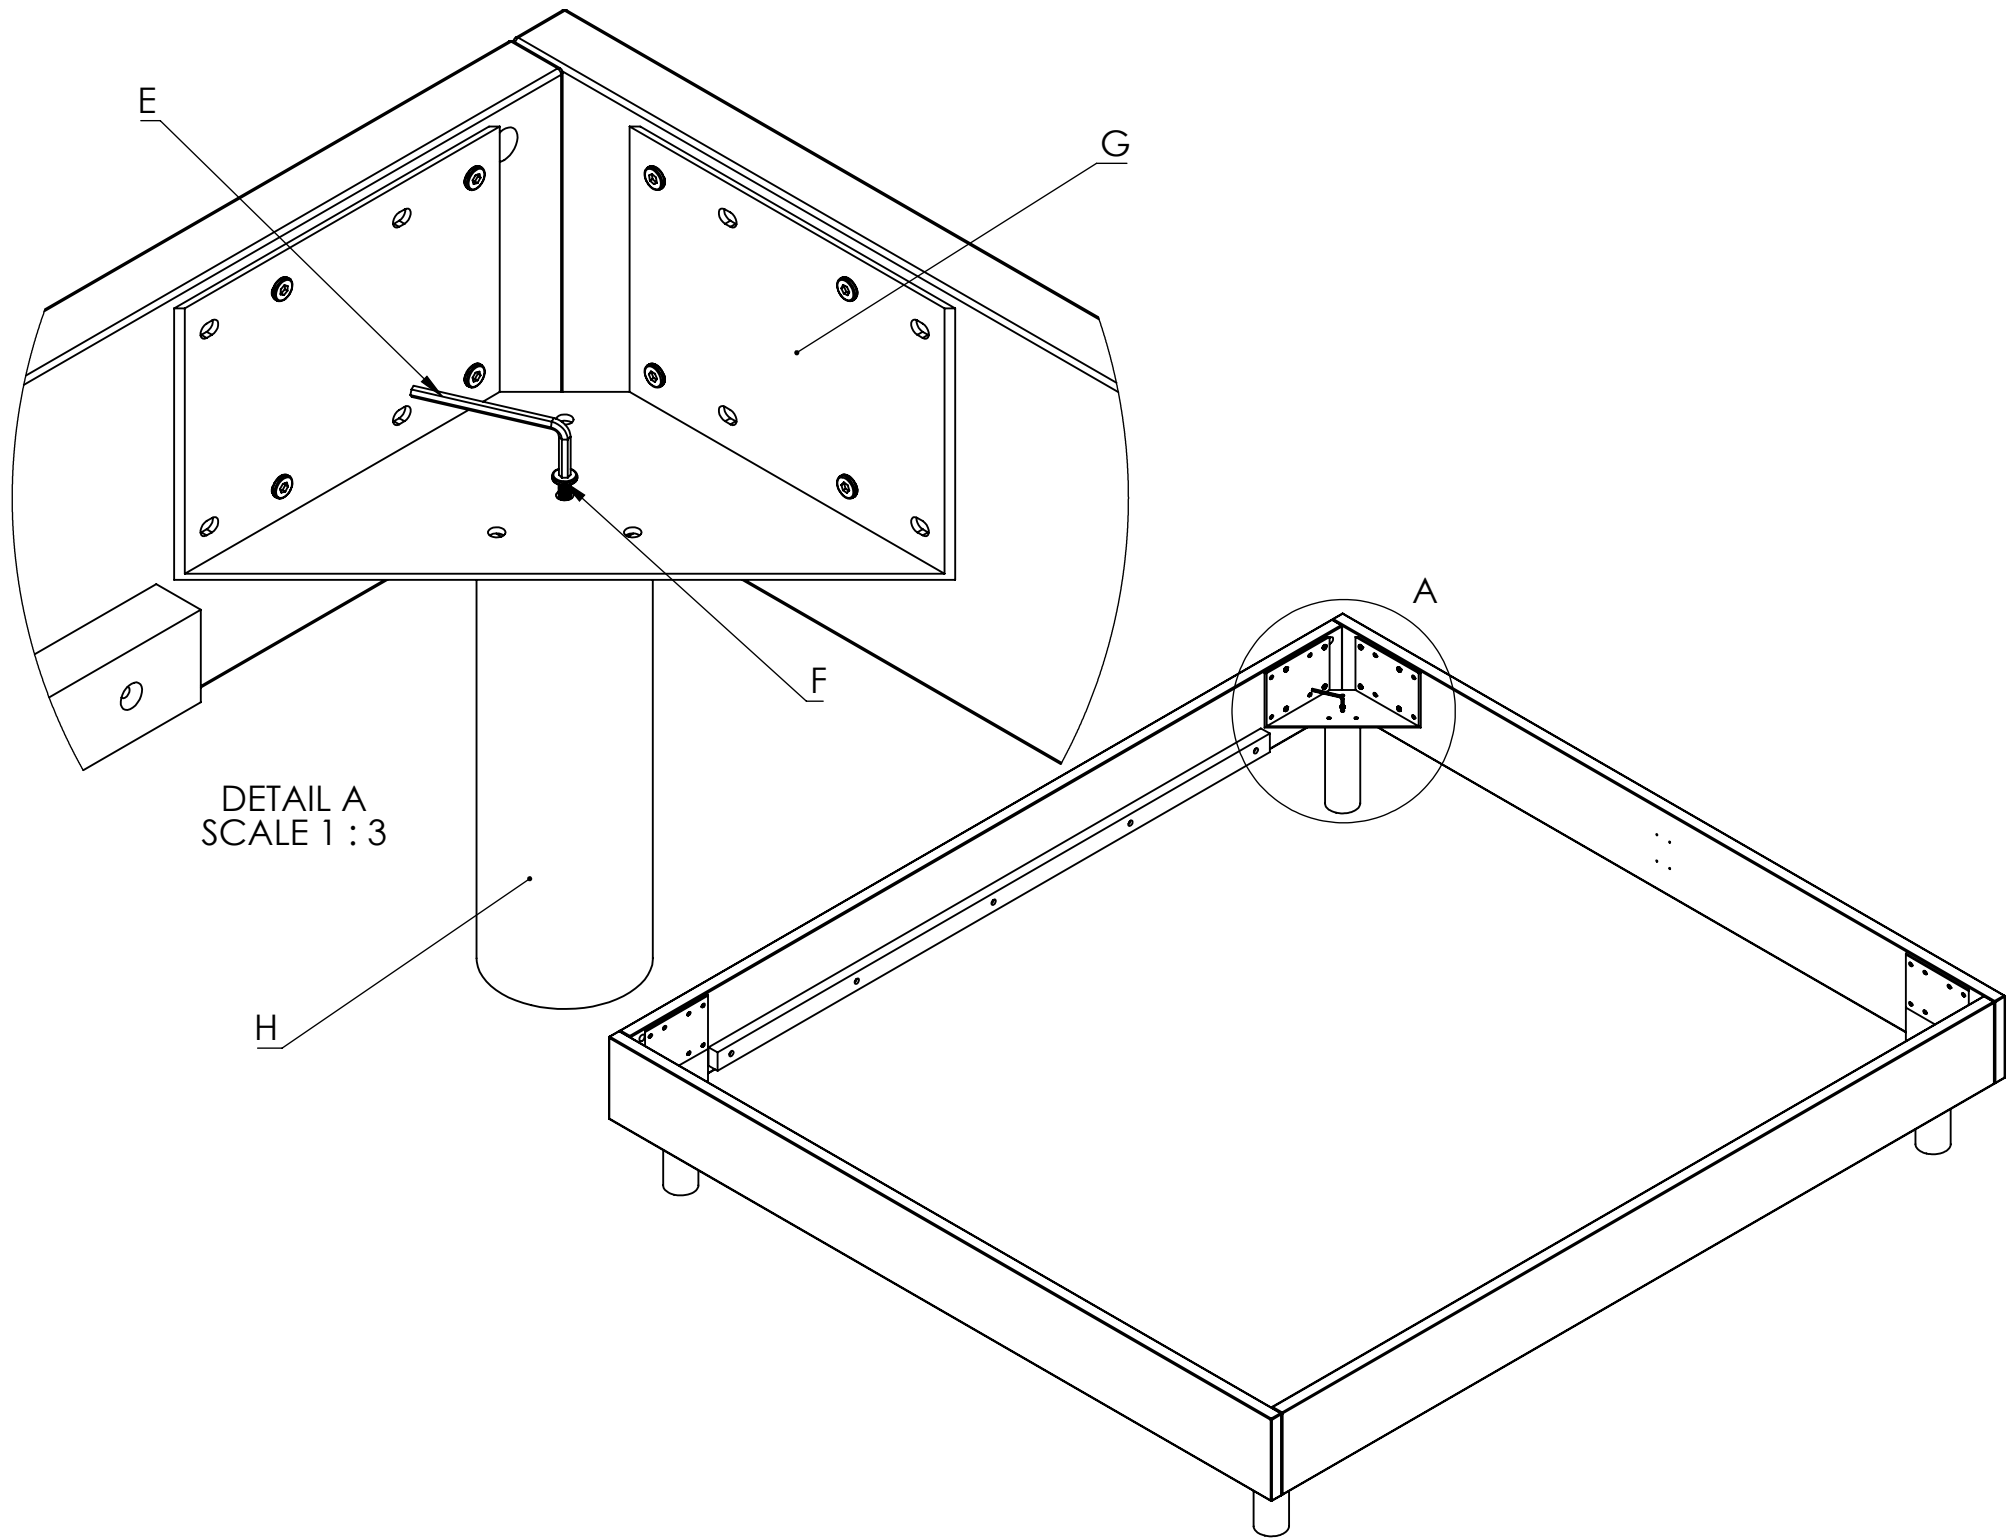

## DESIGN

71090 - AMENA  
 BED 160x200cm - NATURE

**2 PERSONS ABOUT 30MIN  
 ASSEMBLY ASSEMBLY**

<p>A</p>  <p>fi 8X32 16 pcs</p>	<p>B</p>  <p>8 pcs</p>	<p>C</p>  <p>8 pcs</p>	<p>D</p>  <p>8 pcs</p>	<p>E</p>  <p>1 pcs</p>
<p>F</p>  <p>M6X20 36 pcs</p>	<p>G</p>  <p>4 pcs</p>	<p>H</p>  <p>4 pcs</p>	<p>I</p>  <p>2 pcs</p>	<p>J</p>  <p>2 pcs</p>
<p>K</p>  <p>3,5 X17 14 pcs</p>	<p>L</p>  <p>4X30 4 pcs</p>	<p>M</p>  <p>1 pcs</p>	<p>N</p>  <p>5X30 6 pcs</p>	<p>O</p>  <p>5X40 2 pcs</p>

DETAIL C  
SCALE 1 : 4

DETAIL A  
SCALE 1 : 3

DETAIL C  
SCALE 1 : 3

DETAIL D  
SCALE 1 : 3

DETAIL E  
SCALE 1 : 3

DETAIL A  
SCALE 1 : 3

A

DETAIL A  
SCALE 1:3