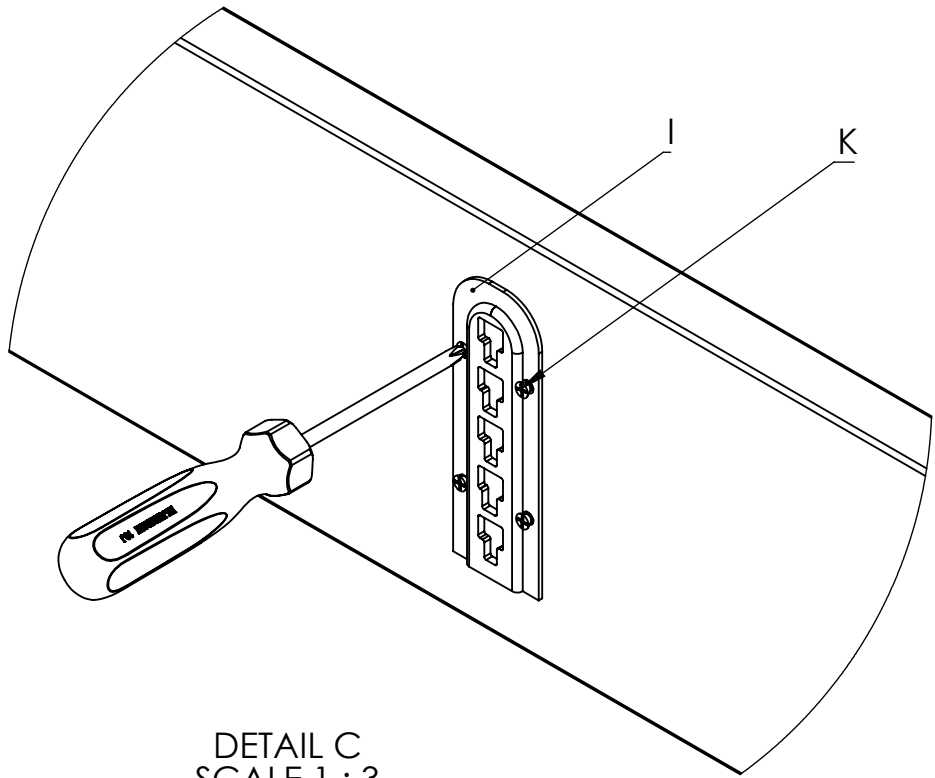

KARE

DESIGN

71091 - AMENA
 BED 180x200cm - NATURE

**2 PERSONS ABOUT 30MIN
 ASSEMBLY ASSEMBLY**

<p>A</p>  <p>fi 8X32 16 pcs</p>	<p>B</p>  <p>8 pcs</p>	<p>C</p>  <p>8 pcs</p>	<p>D</p>  <p>8 pcs</p>	<p>E</p>  <p>1 pcs</p>
<p>F</p>  <p>M6X20 36 pcs</p>	<p>G</p>  <p>4 pcs</p>	<p>H</p>  <p>4 pcs</p>	<p>I</p>  <p>2 pcs</p>	<p>J</p>  <p>2 pcs</p>
<p>K</p>  <p>3,5 X17 14 pcs</p>	<p>L</p>  <p>4X30 4 pcs</p>	<p>M</p>  <p>1 pcs</p>	<p>N</p>  <p>5X30 6 pcs</p>	<p>O</p>  <p>5X40 2 pcs</p>

DETAIL C
SCALE 1 : 4

DETAIL A
SCALE 1:3

DETAIL A
SCALE 1:3

DETAIL C
SCALE 1 : 3

DETAIL D
SCALE 1 : 3

DETAIL E
SCALE 1 : 3

DETAIL A
SCALE 1 : 3

A

DETAIL A
SCALE 1:3