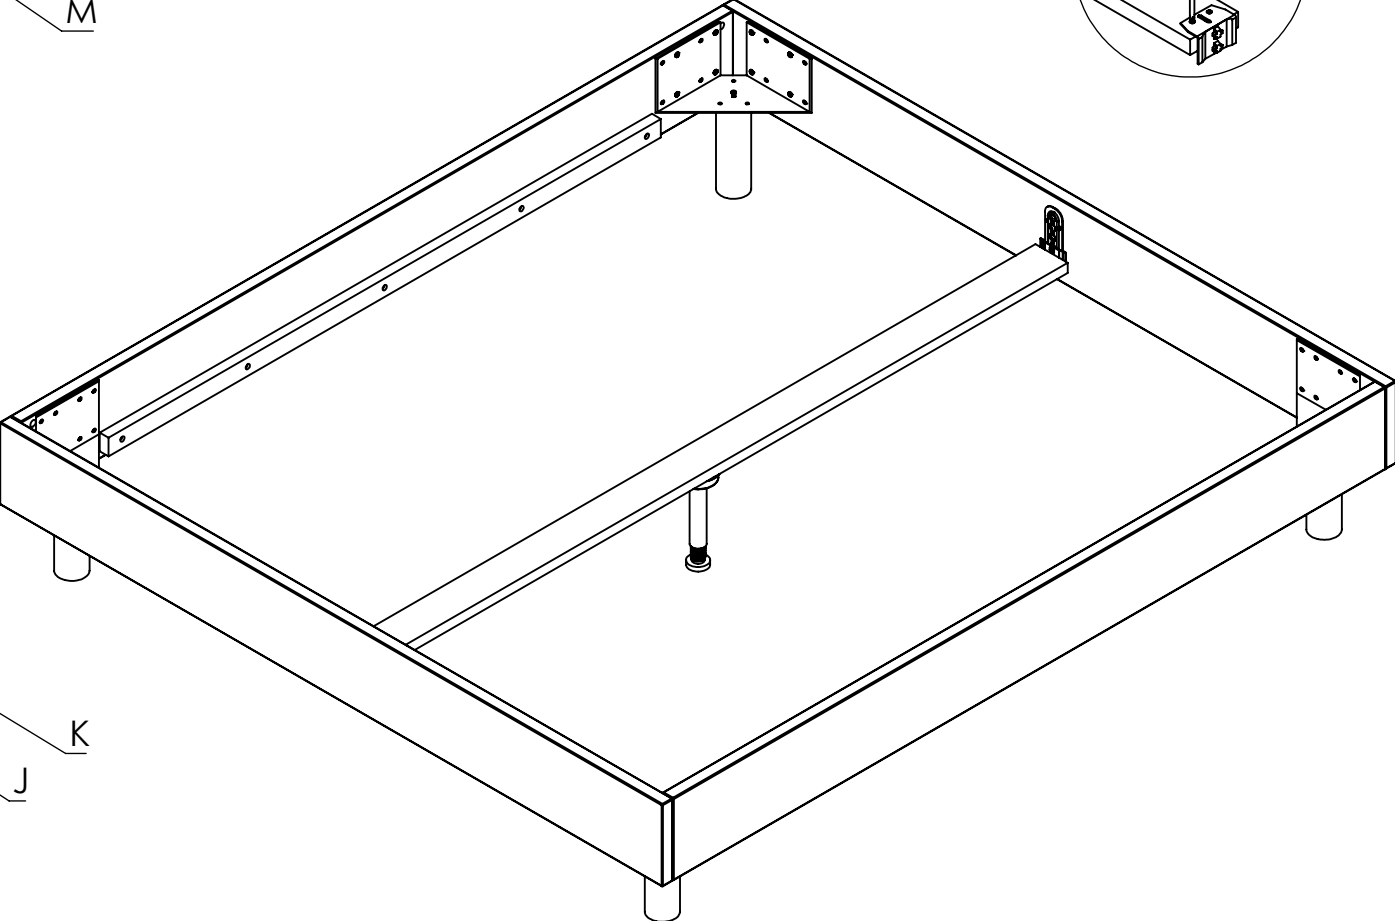

KARE

DESIGN

71091 - AMENA
 BED 180x200cm - NATURE

**2 PERSONS ABOUT 30MIN
 ASSEMBLY ASSEMBLY**

<p>A</p>  <p>fi 8X32 16 pcs</p>	<p>B</p>  <p>8 pcs</p>	<p>C</p>  <p>8 pcs</p>	<p>D</p>  <p>8 pcs</p>	<p>E</p>  <p>1 pcs</p>
<p>F</p>  <p>M6X20 36 pcs</p>	<p>G</p>  <p>4 pcs</p>	<p>H</p>  <p>4 pcs</p>	<p>I</p>  <p>2 pcs</p>	<p>J</p>  <p>2 pcs</p>
<p>K</p>  <p>3,5 X17 14 pcs</p>	<p>L</p>  <p>4X30 4 pcs</p>	<p>M</p>  <p>1 pcs</p>	<p>N</p>  <p>5X30 6 pcs</p>	<p>O</p>  <p>5X40 2 pcs</p>

DETAIL C
SCALE 1 : 4

DETAIL A
SCALE 1:3

DETAIL A
SCALE 1:3

DETAIL C
SCALE 1 : 3

DETAIL D
SCALE 1 : 3

DETAIL E
SCALE 1 : 3

DETAIL A
SCALE 1 : 3

A

DETAIL A
SCALE 1:3