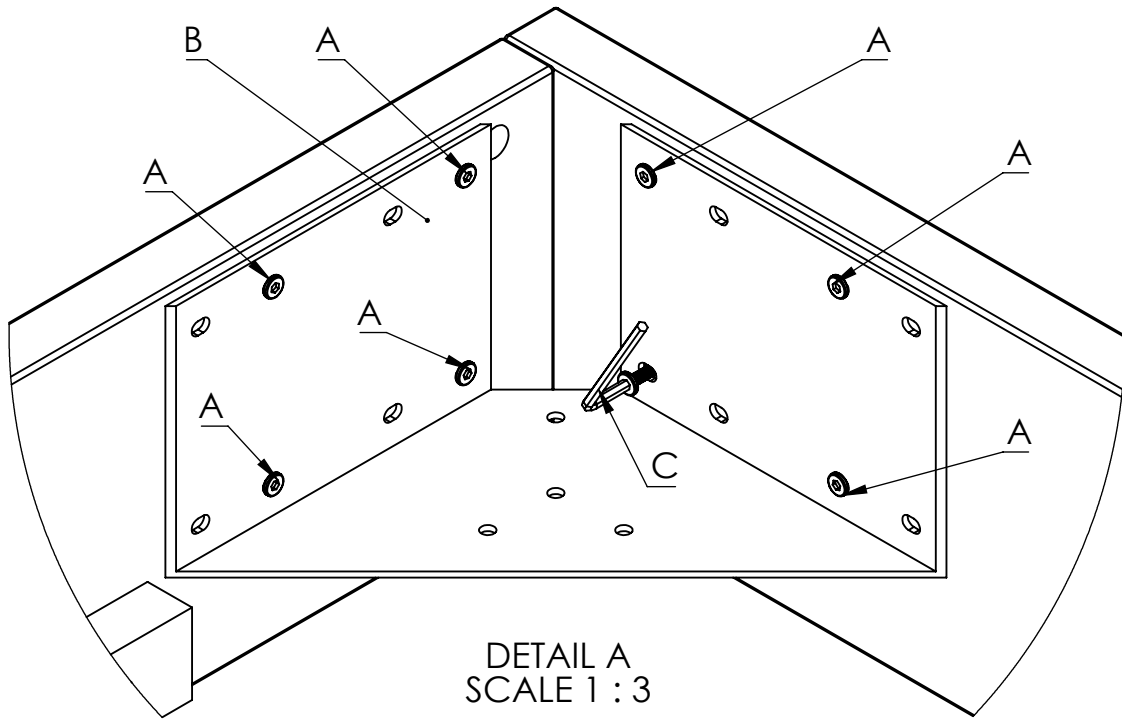

KARE

DESIGN

71091 - AMENA
 BED 180x200cm - NATURE

**2 PERSONS ABOUT 30MIN
 ASSEMBLY ASSEMBLY**

<p>A</p>  <p>fi 8X32 16 pcs</p>	<p>B</p>  <p>8 pcs</p>	<p>C</p>  <p>8 pcs</p>	<p>D</p>  <p>8 pcs</p>	<p>E</p>  <p>1 pcs</p>
<p>F</p>  <p>M6X20 36 pcs</p>	<p>G</p>  <p>4 pcs</p>	<p>H</p>  <p>4 pcs</p>	<p>I</p>  <p>2 pcs</p>	<p>J</p>  <p>2 pcs</p>
<p>K</p>  <p>3,5 X17 14 pcs</p>	<p>L</p>  <p>4X30 4 pcs</p>	<p>M</p>  <p>1 pcs</p>	<p>N</p>  <p>5X30 6 pcs</p>	<p>O</p>  <p>5X40 2 pcs</p>

DETAIL C
SCALE 1 : 4

DETAIL A
SCALE 1:3

DETAIL A
SCALE 1:3

DETAIL C
SCALE 1 : 3

DETAIL D
SCALE 1 : 3

DETAIL E
SCALE 1 : 3

DETAIL A
SCALE 1 : 3

A

DETAIL A
SCALE 1:3