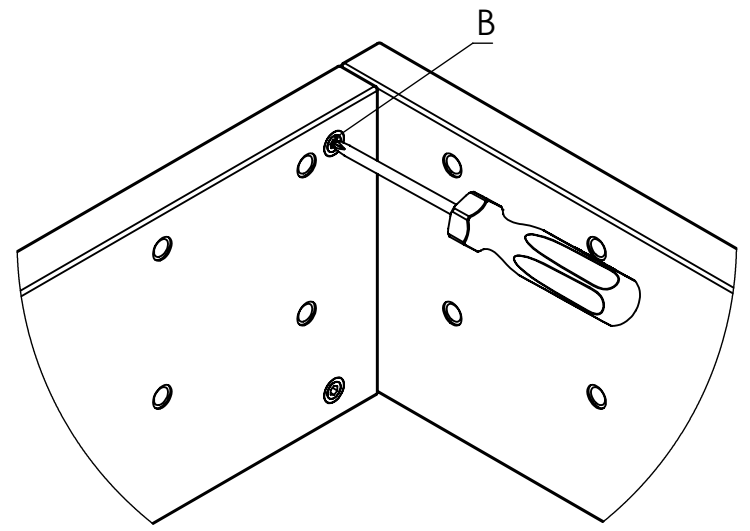

KARE

DESIGN

71091 - AMENA
 BED 180x200cm - NATURE

**2 PERSONS ABOUT 30MIN
 ASSEMBLY ASSEMBLY**

<p>A</p>  <p>fi 8X32 16 pcs</p>	<p>B</p>  <p>8 pcs</p>	<p>C</p>  <p>8 pcs</p>	<p>D</p>  <p>8 pcs</p>	<p>E</p>  <p>1 pcs</p>
<p>F</p>  <p>M6X20 36 pcs</p>	<p>G</p>  <p>4 pcs</p>	<p>H</p>  <p>4 pcs</p>	<p>I</p>  <p>2 pcs</p>	<p>J</p>  <p>2 pcs</p>
<p>K</p>  <p>3,5 X17 14 pcs</p>	<p>L</p>  <p>4X30 4 pcs</p>	<p>M</p>  <p>1 pcs</p>	<p>N</p>  <p>5X30 6 pcs</p>	<p>O</p>  <p>5X40 2 pcs</p>

DETAIL C
SCALE 1 : 4

DETAIL A
SCALE 1:3

DETAIL A
SCALE 1:3

DETAIL C
SCALE 1 : 3

DETAIL D
SCALE 1 : 3

DETAIL E
SCALE 1 : 3

DETAIL A
SCALE 1 : 3

A

DETAIL A
SCALE 1:3