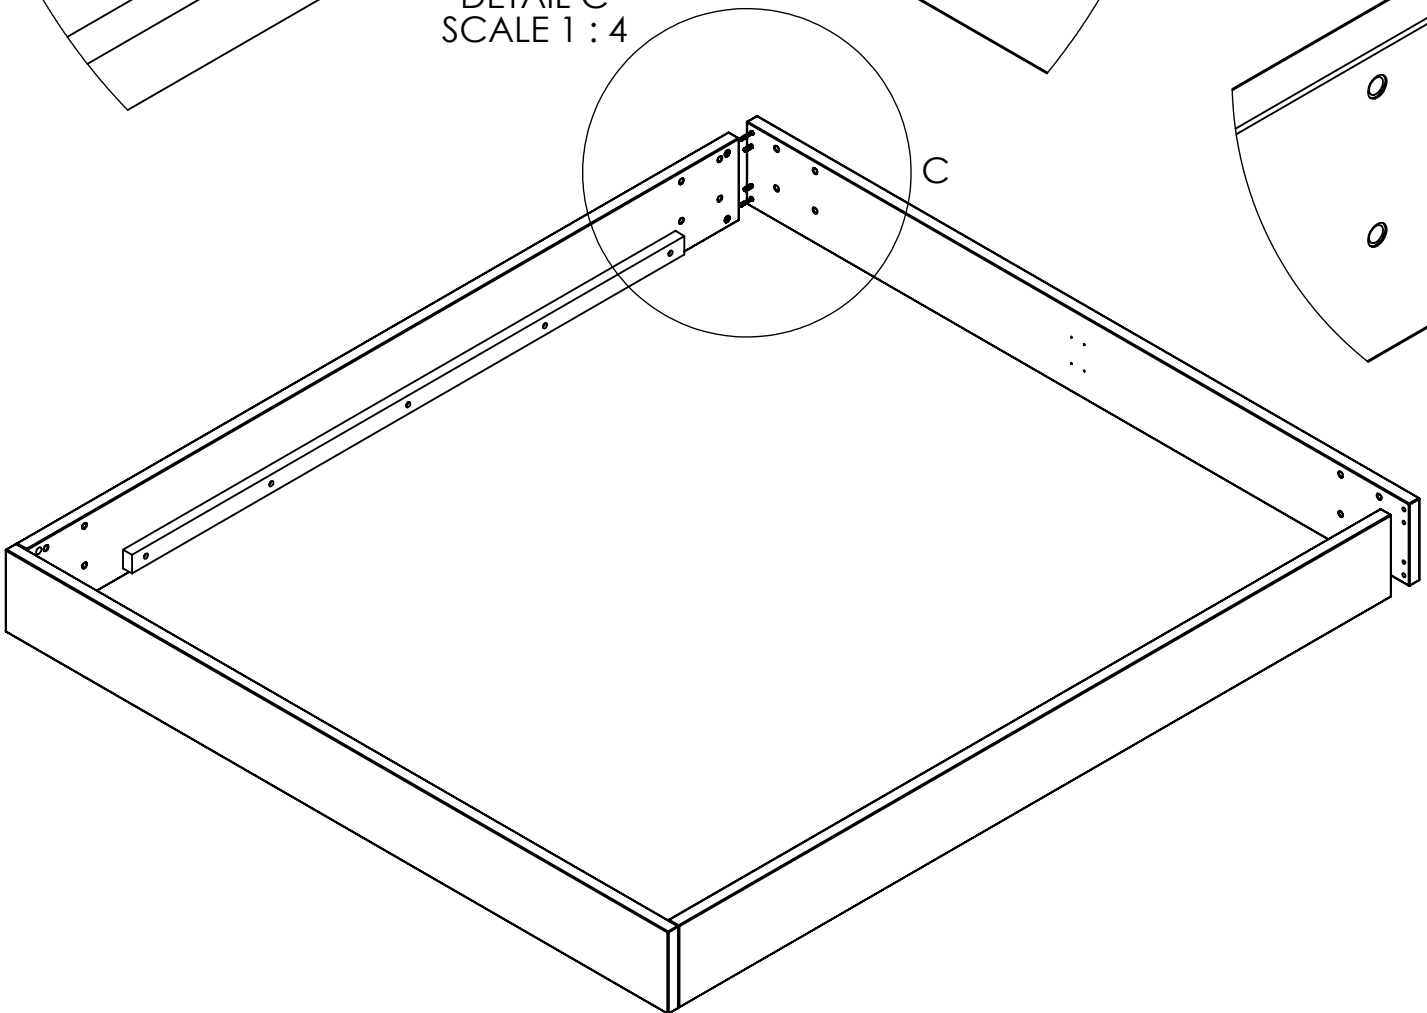

KARE

DESIGN

71091 - AMENA
 BED 180x200cm - NATURE

**2 PERSONS ABOUT 30MIN
 ASSEMBLY ASSEMBLY**

<p>A</p>  <p>fi 8X32 16 pcs</p>	<p>B</p>  <p>8 pcs</p>	<p>C</p>  <p>8 pcs</p>	<p>D</p>  <p>8 pcs</p>	<p>E</p>  <p>1 pcs</p>
<p>F</p>  <p>M6X20 36 pcs</p>	<p>G</p>  <p>4 pcs</p>	<p>H</p>  <p>4 pcs</p>	<p>I</p>  <p>2 pcs</p>	<p>J</p>  <p>2 pcs</p>
<p>K</p>  <p>3,5 X17 14 pcs</p>	<p>L</p>  <p>4X30 4 pcs</p>	<p>M</p>  <p>1 pcs</p>	<p>N</p>  <p>5X30 6 pcs</p>	<p>O</p>  <p>5X40 2 pcs</p>

DETAIL C
SCALE 1 : 4

DETAIL A
SCALE 1:3

DETAIL A
SCALE 1:3

DETAIL C
SCALE 1 : 3

DETAIL D
SCALE 1 : 3

DETAIL E
SCALE 1 : 3

DETAIL A
SCALE 1 : 3

A

DETAIL A
SCALE 1:3