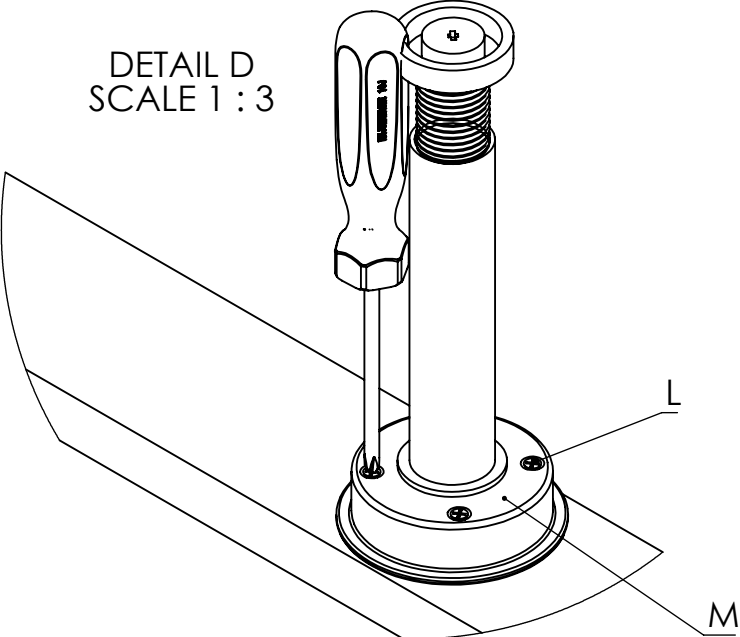

KARE

DESIGN

71091 - AMENA
 BED 180x200cm - NATURE

**2 PERSONS ABOUT 30MIN
 ASSEMBLY ASSEMBLY**

<p>A</p>  <p>fi 8X32 16 pcs</p>	<p>B</p>  <p>8 pcs</p>	<p>C</p>  <p>8 pcs</p>	<p>D</p>  <p>8 pcs</p>	<p>E</p>  <p>1 pcs</p>
<p>F</p>  <p>M6X20 36 pcs</p>	<p>G</p>  <p>4 pcs</p>	<p>H</p>  <p>4 pcs</p>	<p>I</p>  <p>2 pcs</p>	<p>J</p>  <p>2 pcs</p>
<p>K</p>  <p>3,5 X17 14 pcs</p>	<p>L</p>  <p>4X30 4 pcs</p>	<p>M</p>  <p>1 pcs</p>	<p>N</p>  <p>5X30 6 pcs</p>	<p>O</p>  <p>5X40 2 pcs</p>

DETAIL C
SCALE 1 : 4

DETAIL A
SCALE 1:3

DETAIL A
SCALE 1:3

DETAIL C
SCALE 1 : 3

DETAIL D
SCALE 1 : 3

DETAIL E
SCALE 1 : 3

DETAIL A
SCALE 1 : 3

A

DETAIL A
SCALE 1:3