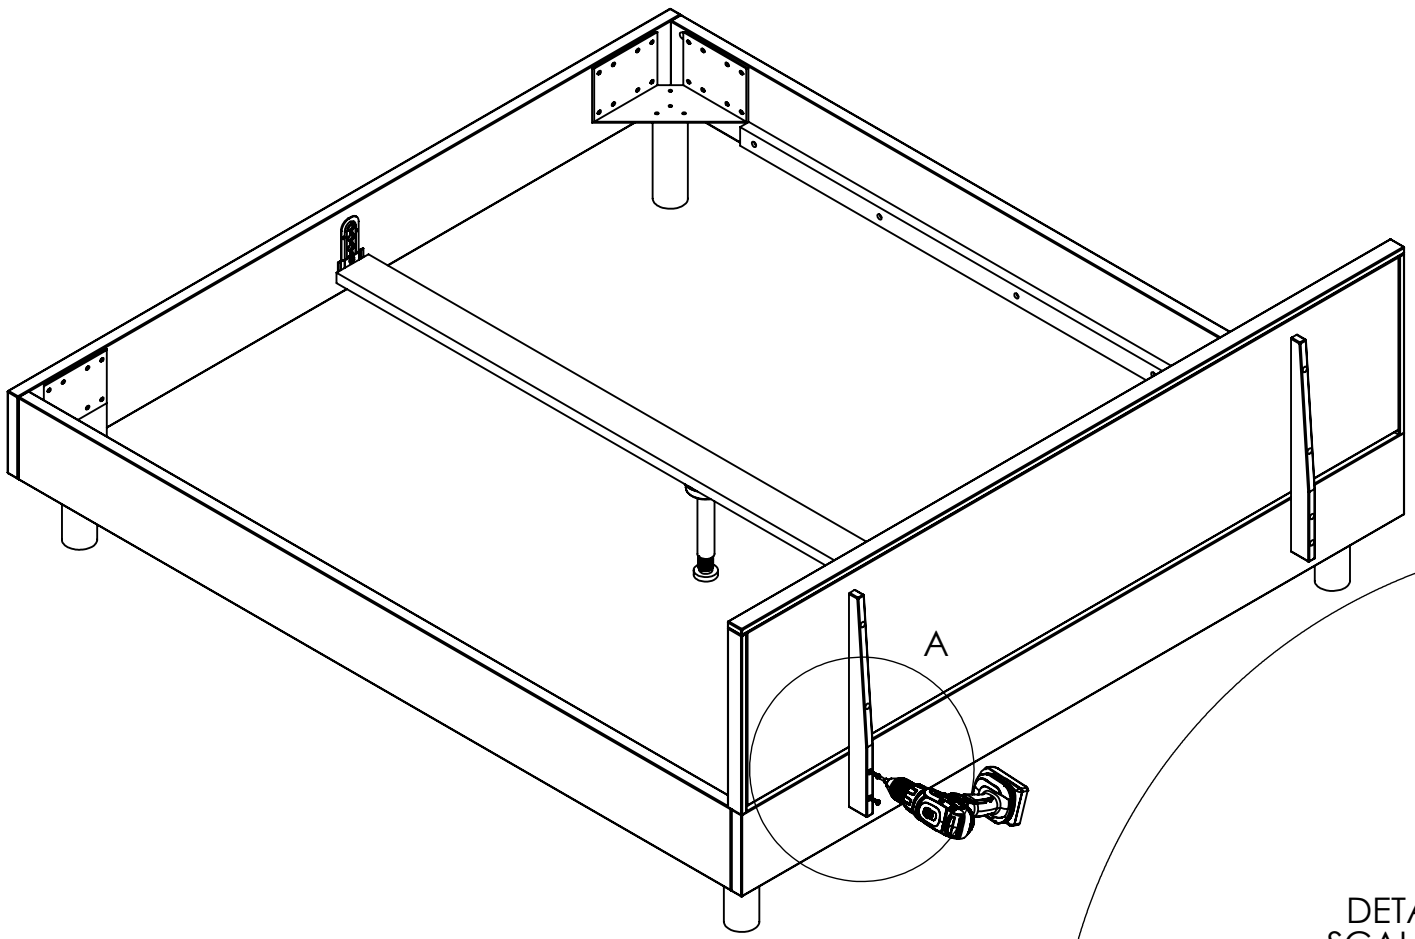

KARE

DESIGN

71091 - AMENA
 BED 180x200cm - NATURE

**2 PERSONS ABOUT 30MIN
 ASSEMBLY ASSEMBLY**

<p>A</p>  <p>fi 8X32 16 pcs</p>	<p>B</p>  <p>8 pcs</p>	<p>C</p>  <p>8 pcs</p>	<p>D</p>  <p>8 pcs</p>	<p>E</p>  <p>1 pcs</p>
<p>F</p>  <p>M6X20 36 pcs</p>	<p>G</p>  <p>4 pcs</p>	<p>H</p>  <p>4 pcs</p>	<p>I</p>  <p>2 pcs</p>	<p>J</p>  <p>2 pcs</p>
<p>K</p>  <p>3,5 X17 14 pcs</p>	<p>L</p>  <p>4X30 4 pcs</p>	<p>M</p>  <p>1 pcs</p>	<p>N</p>  <p>5X30 6 pcs</p>	<p>O</p>  <p>5X40 2 pcs</p>

DETAIL C
SCALE 1 : 4

DETAIL A
SCALE 1:3

DETAIL A
SCALE 1:3

DETAIL C
SCALE 1 : 3

DETAIL D
SCALE 1 : 3

DETAIL E
SCALE 1 : 3

DETAIL A
SCALE 1 : 3

A

DETAIL A
SCALE 1:3