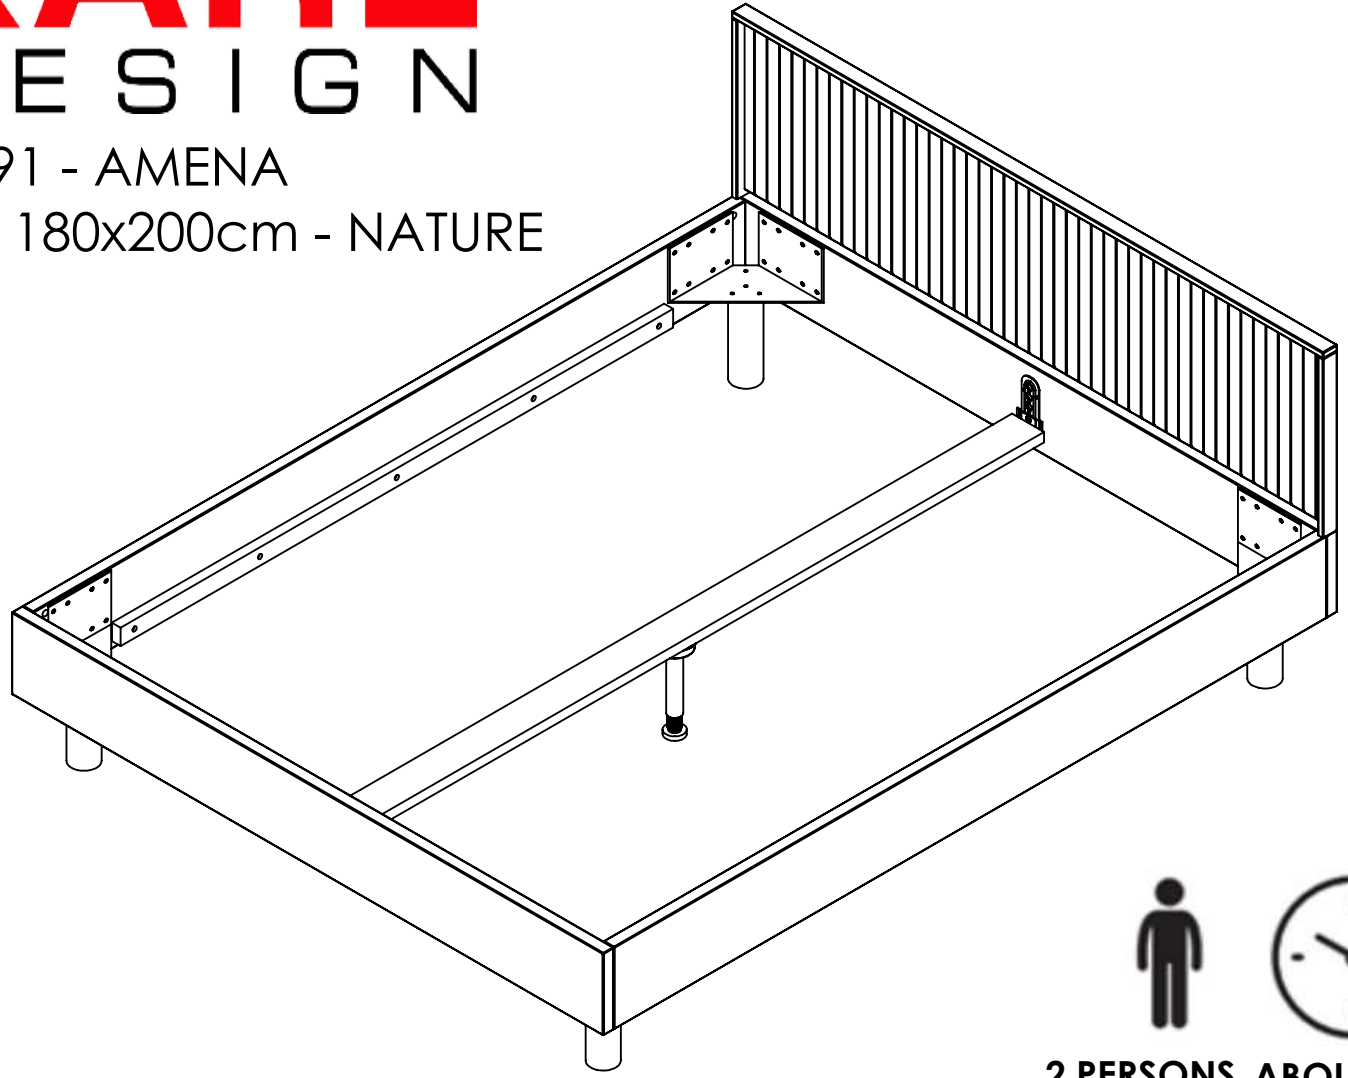

KARE

DESIGN

71091 - AMENA
 BED 180x200cm - NATURE

**2 PERSONS ABOUT 30MIN
 ASSEMBLY ASSEMBLY**

<p>A</p>  <p>fi 8X32 16 pcs</p>	<p>B</p>  <p>8 pcs</p>	<p>C</p>  <p>8 pcs</p>	<p>D</p>  <p>8 pcs</p>	<p>E</p>  <p>1 pcs</p>
<p>F</p>  <p>M6X20 36 pcs</p>	<p>G</p>  <p>4 pcs</p>	<p>H</p>  <p>4 pcs</p>	<p>I</p>  <p>2 pcs</p>	<p>J</p>  <p>2 pcs</p>
<p>K</p>  <p>3,5 X17 14 pcs</p>	<p>L</p>  <p>4X30 4 pcs</p>	<p>M</p>  <p>1 pcs</p>	<p>N</p>  <p>5X30 6 pcs</p>	<p>O</p>  <p>5X40 2 pcs</p>

DETAIL C
SCALE 1 : 4

DETAIL A
SCALE 1:3

DETAIL A
SCALE 1:3

DETAIL C
SCALE 1 : 3

DETAIL D
SCALE 1 : 3

DETAIL E
SCALE 1 : 3

DETAIL A
SCALE 1 : 3

A

DETAIL A
SCALE 1:3