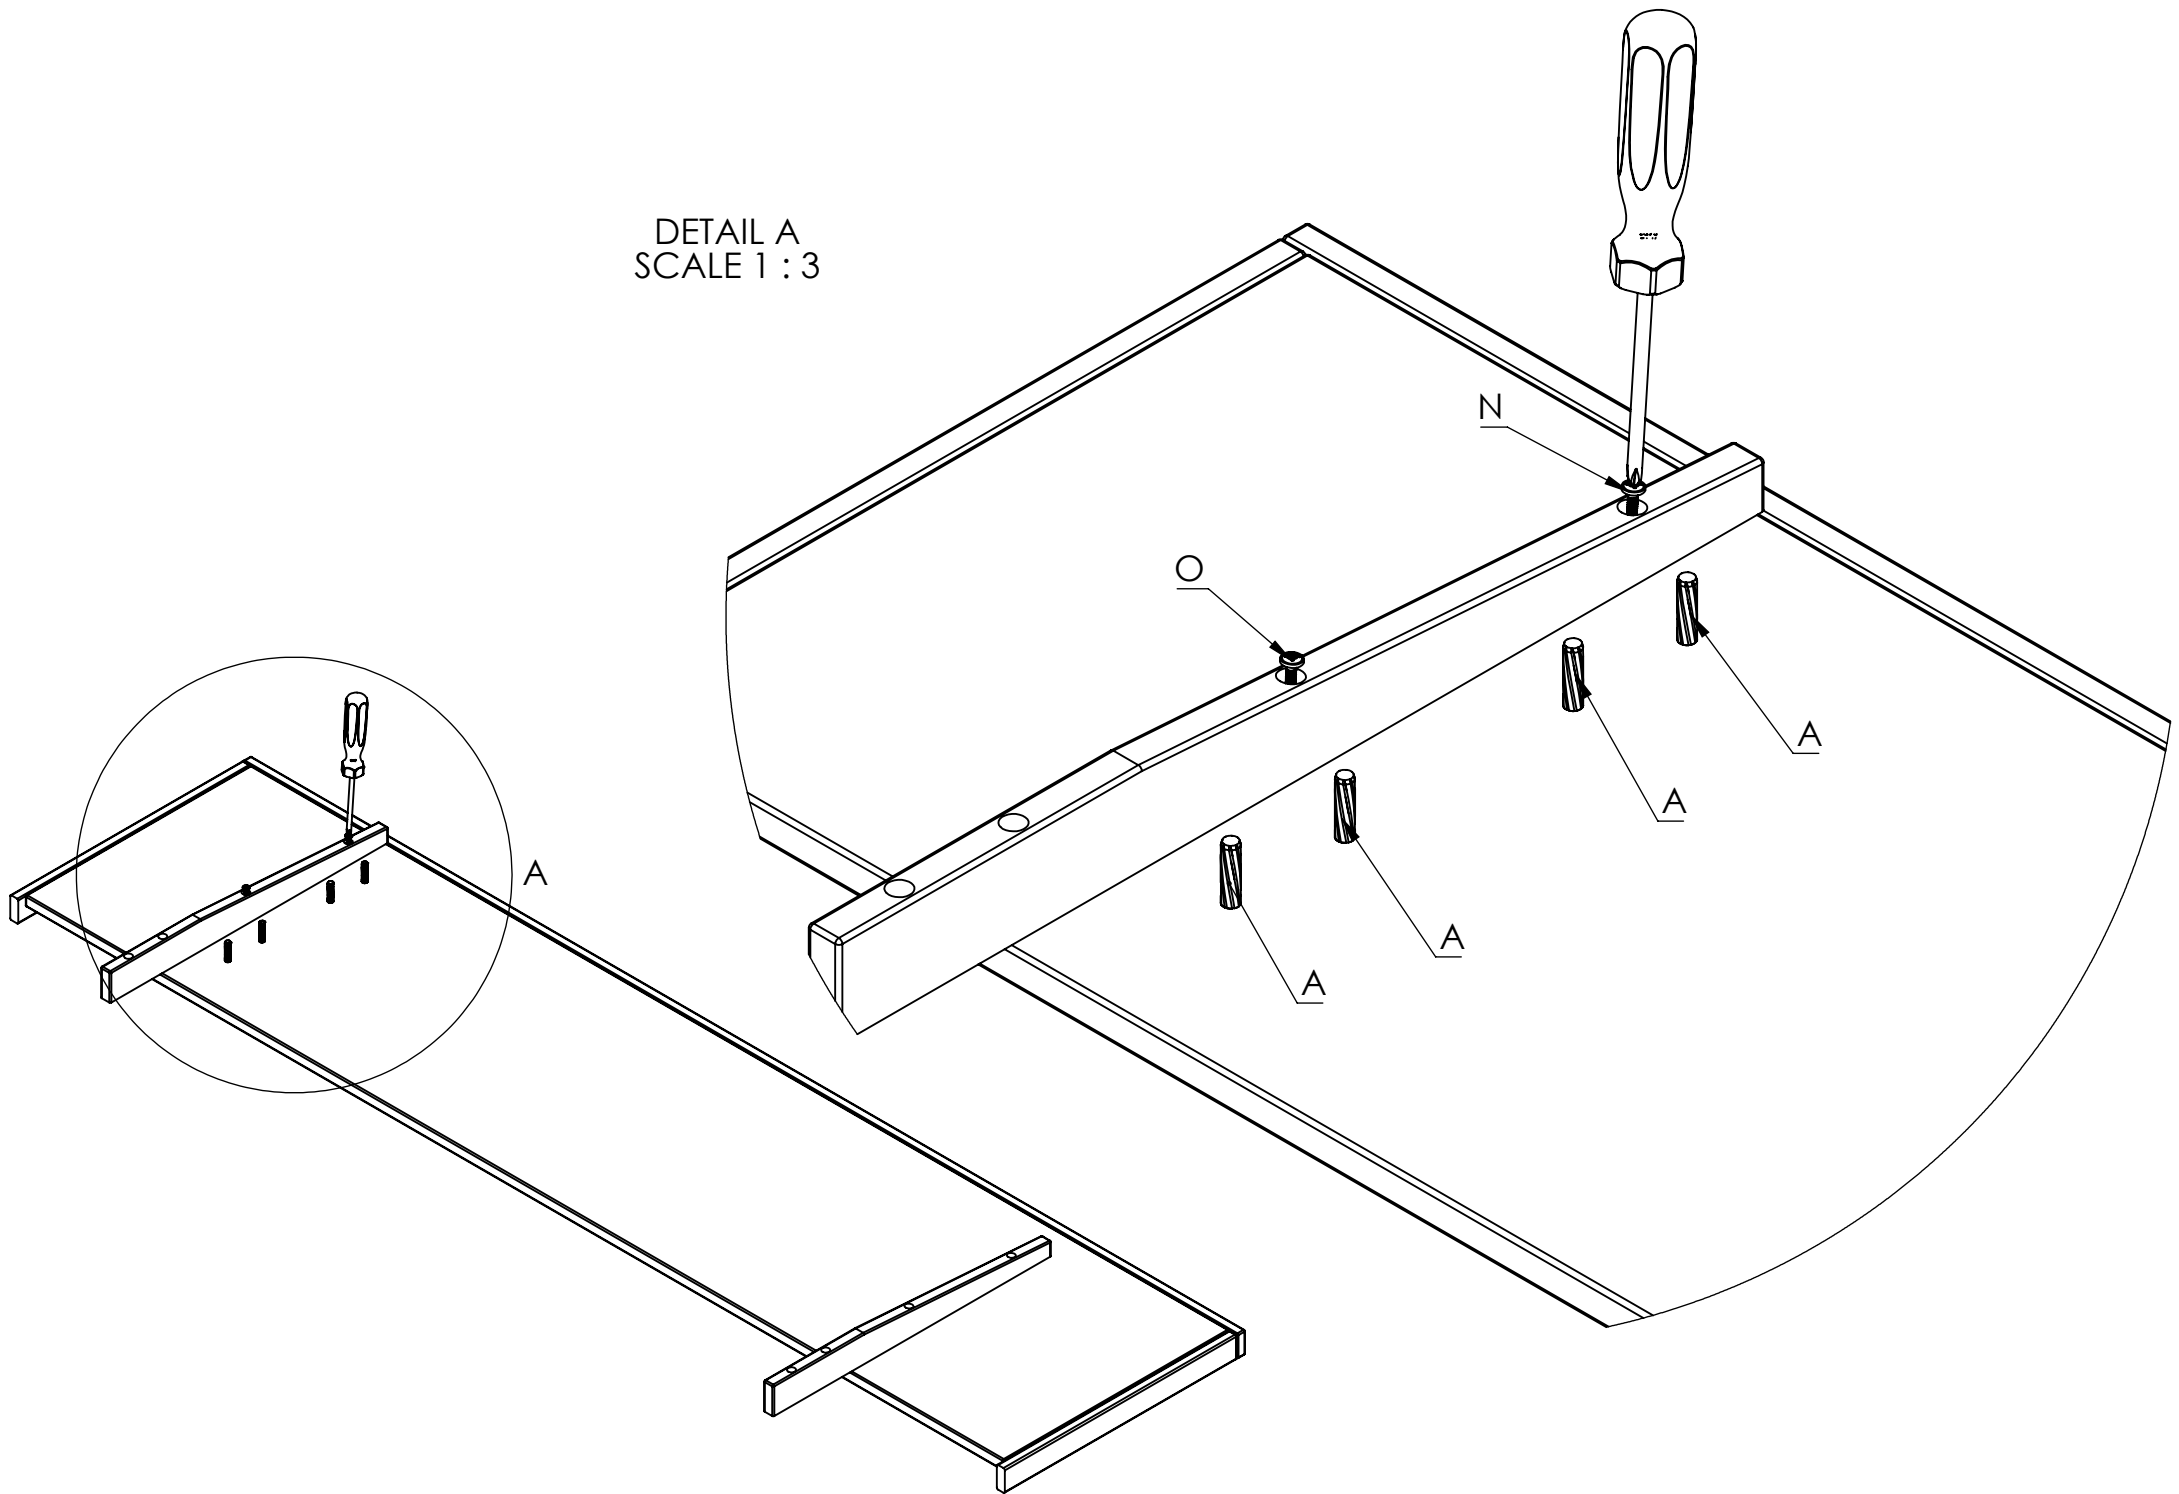

KARE

DESIGN

71091 - AMENA
 BED 180x200cm - NATURE

**2 PERSONS ABOUT 30MIN
 ASSEMBLY ASSEMBLY**

<p>A</p>  <p>fi 8X32 16 pcs</p>	<p>B</p>  <p>8 pcs</p>	<p>C</p>  <p>8 pcs</p>	<p>D</p>  <p>8 pcs</p>	<p>E</p>  <p>1 pcs</p>
<p>F</p>  <p>M6X20 36 pcs</p>	<p>G</p>  <p>4 pcs</p>	<p>H</p>  <p>4 pcs</p>	<p>I</p>  <p>2 pcs</p>	<p>J</p>  <p>2 pcs</p>
<p>K</p>  <p>3,5 X17 14 pcs</p>	<p>L</p>  <p>4X30 4 pcs</p>	<p>M</p>  <p>1 pcs</p>	<p>N</p>  <p>5X30 6 pcs</p>	<p>O</p>  <p>5X40 2 pcs</p>

DETAIL C
SCALE 1 : 4

DETAIL A
SCALE 1:3

DETAIL A
SCALE 1:3

DETAIL C
SCALE 1 : 3

DETAIL D
SCALE 1 : 3

DETAIL E
SCALE 1 : 3

DETAIL A
SCALE 1 : 3

A

DETAIL A
SCALE 1:3