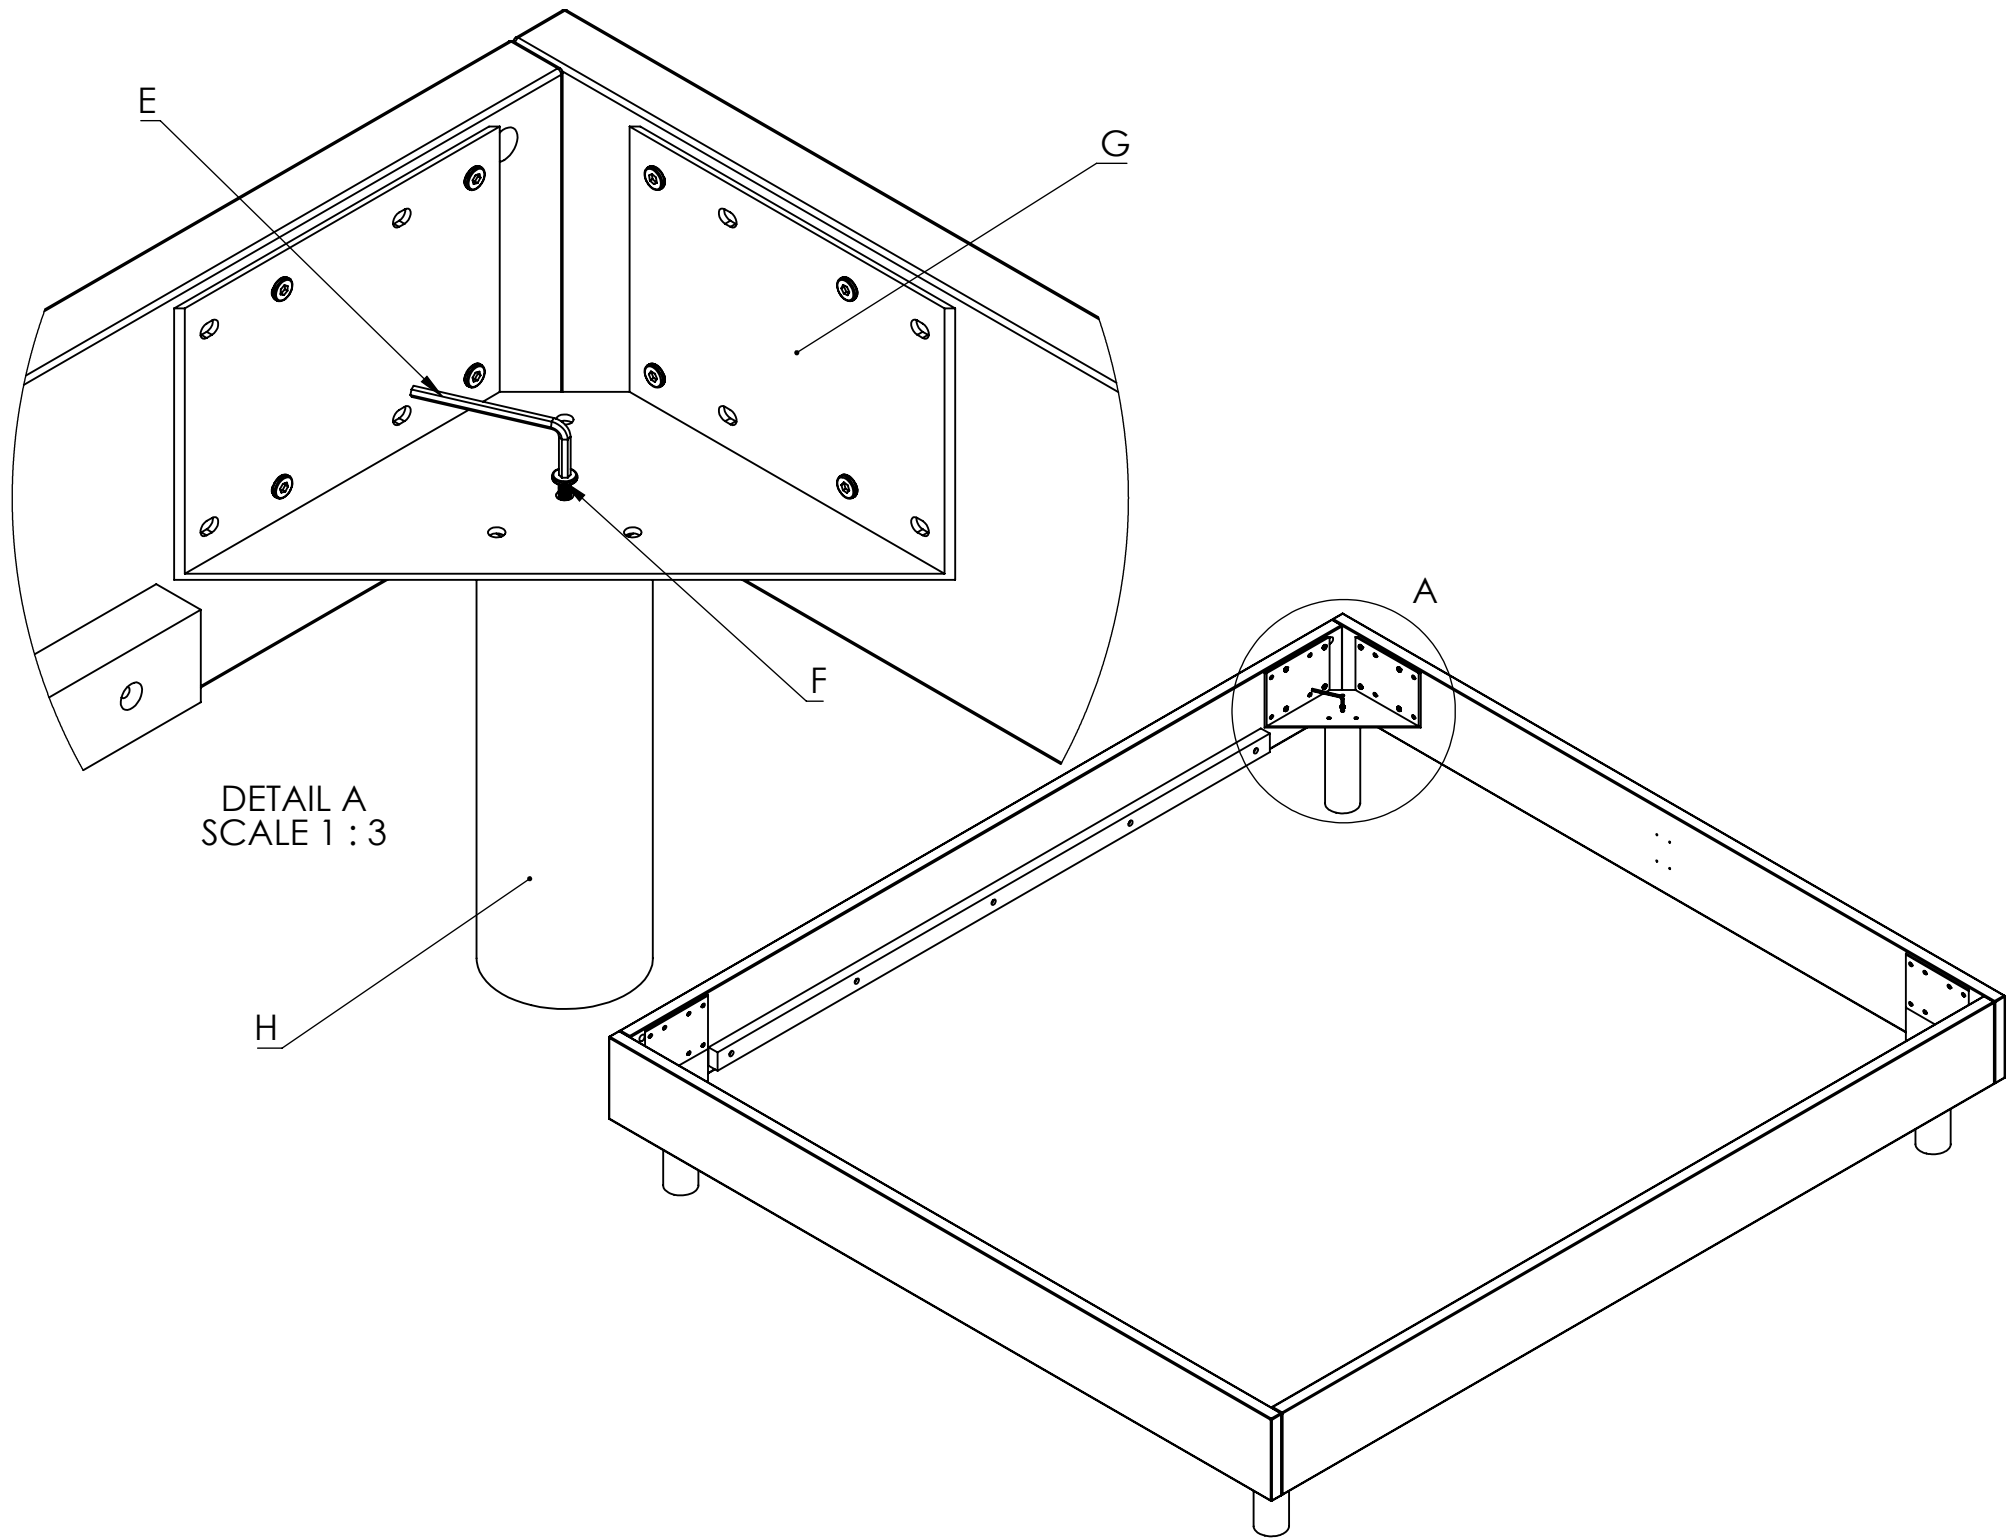

KARE

DESIGN

71091 - AMENA
 BED 180x200cm - NATURE

**2 PERSONS ABOUT 30MIN
 ASSEMBLY ASSEMBLY**

<p>A</p>  <p>fi 8X32 16 pcs</p>	<p>B</p>  <p>8 pcs</p>	<p>C</p>  <p>8 pcs</p>	<p>D</p>  <p>8 pcs</p>	<p>E</p>  <p>1 pcs</p>
<p>F</p>  <p>M6X20 36 pcs</p>	<p>G</p>  <p>4 pcs</p>	<p>H</p>  <p>4 pcs</p>	<p>I</p>  <p>2 pcs</p>	<p>J</p>  <p>2 pcs</p>
<p>K</p>  <p>3,5 X17 14 pcs</p>	<p>L</p>  <p>4X30 4 pcs</p>	<p>M</p>  <p>1 pcs</p>	<p>N</p>  <p>5X30 6 pcs</p>	<p>O</p>  <p>5X40 2 pcs</p>

DETAIL C
SCALE 1 : 4

DETAIL A
SCALE 1:3

DETAIL A
SCALE 1:3

DETAIL C
SCALE 1 : 3

DETAIL D
SCALE 1 : 3

DETAIL E
SCALE 1 : 3

DETAIL A
SCALE 1 : 3

A

DETAIL A
SCALE 1:3