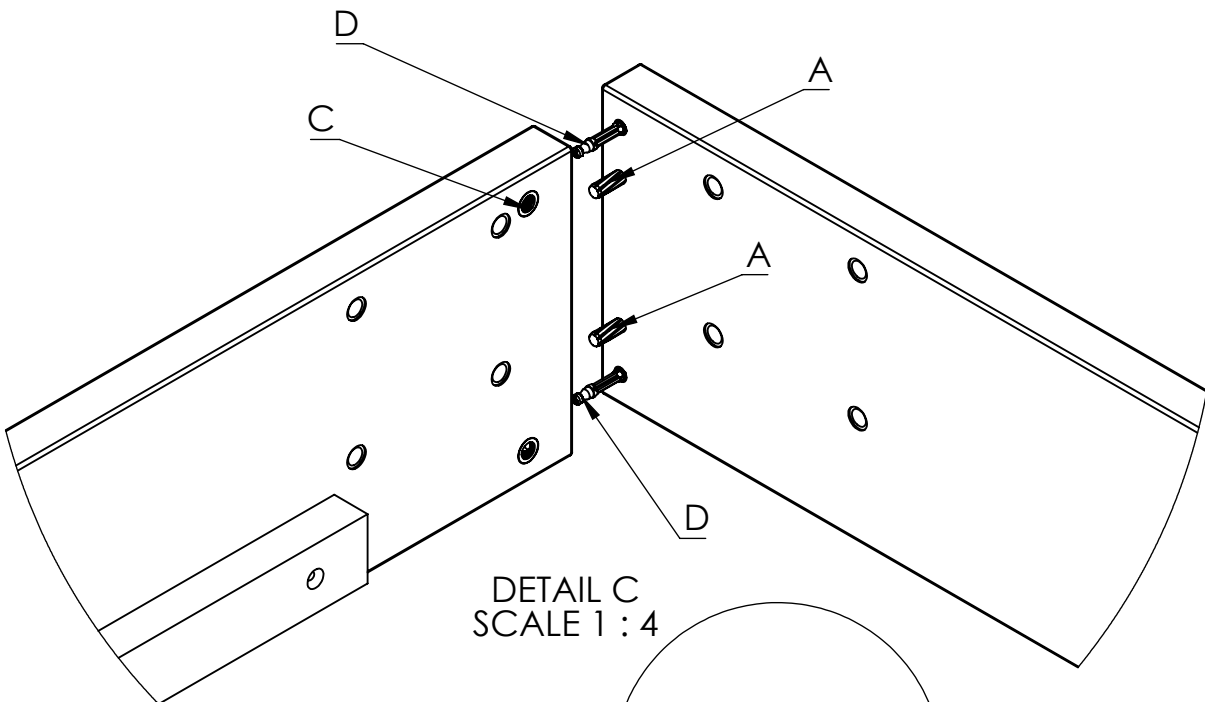

KARE

DESIGN

71091 - AMENA
 BED 180x200cm - NATURE

**2 PERSONS ABOUT 30MIN
 ASSEMBLY ASSEMBLY**

<p>A</p>  <p>fi 8X32 16 pcs</p>	<p>B</p>  <p>8 pcs</p>	<p>C</p>  <p>8 pcs</p>	<p>D</p>  <p>8 pcs</p>	<p>E</p>  <p>1 pcs</p>
<p>F</p>  <p>M6X20 36 pcs</p>	<p>G</p>  <p>4 pcs</p>	<p>H</p>  <p>4 pcs</p>	<p>I</p>  <p>2 pcs</p>	<p>J</p>  <p>2 pcs</p>
<p>K</p>  <p>3,5 X17 14 pcs</p>	<p>L</p>  <p>4X30 4 pcs</p>	<p>M</p>  <p>1 pcs</p>	<p>N</p>  <p>5X30 6 pcs</p>	<p>O</p>  <p>5X40 2 pcs</p>

DETAIL C
SCALE 1 : 4

DETAIL A
SCALE 1:3

DETAIL A
SCALE 1:3

DETAIL C
SCALE 1 : 3

DETAIL D
SCALE 1 : 3

DETAIL E
SCALE 1 : 3

DETAIL A
SCALE 1 : 3

A

DETAIL A
SCALE 1:3