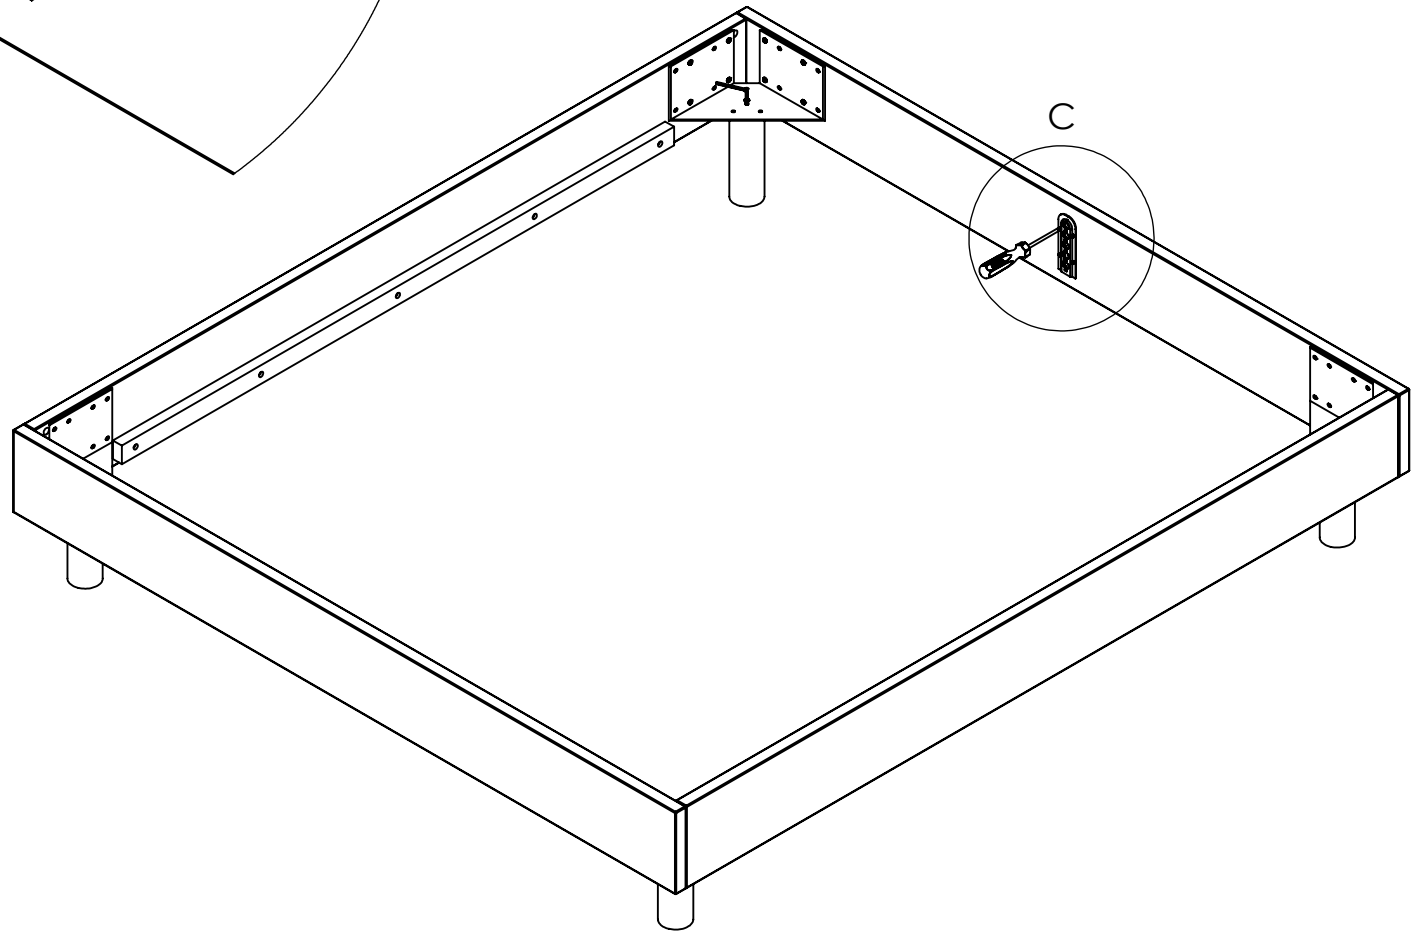

KARE

DESIGN

71091 - AMENA
 BED 180x200cm - NATURE

**2 PERSONS ABOUT 30MIN
 ASSEMBLY ASSEMBLY**

<p>A</p>  <p>fi 8X32 16 pcs</p>	<p>B</p>  <p>8 pcs</p>	<p>C</p>  <p>8 pcs</p>	<p>D</p>  <p>8 pcs</p>	<p>E</p>  <p>1 pcs</p>
<p>F</p>  <p>M6X20 36 pcs</p>	<p>G</p>  <p>4 pcs</p>	<p>H</p>  <p>4 pcs</p>	<p>I</p>  <p>2 pcs</p>	<p>J</p>  <p>2 pcs</p>
<p>K</p>  <p>3,5 X17 14 pcs</p>	<p>L</p>  <p>4X30 4 pcs</p>	<p>M</p>  <p>1 pcs</p>	<p>N</p>  <p>5X30 6 pcs</p>	<p>O</p>  <p>5X40 2 pcs</p>

DETAIL C
SCALE 1 : 4

DETAIL A
SCALE 1:3

DETAIL A
SCALE 1:3

DETAIL C
SCALE 1 : 3

DETAIL D
SCALE 1 : 3

DETAIL E
SCALE 1 : 3

DETAIL A
SCALE 1 : 3

A

DETAIL A
SCALE 1:3