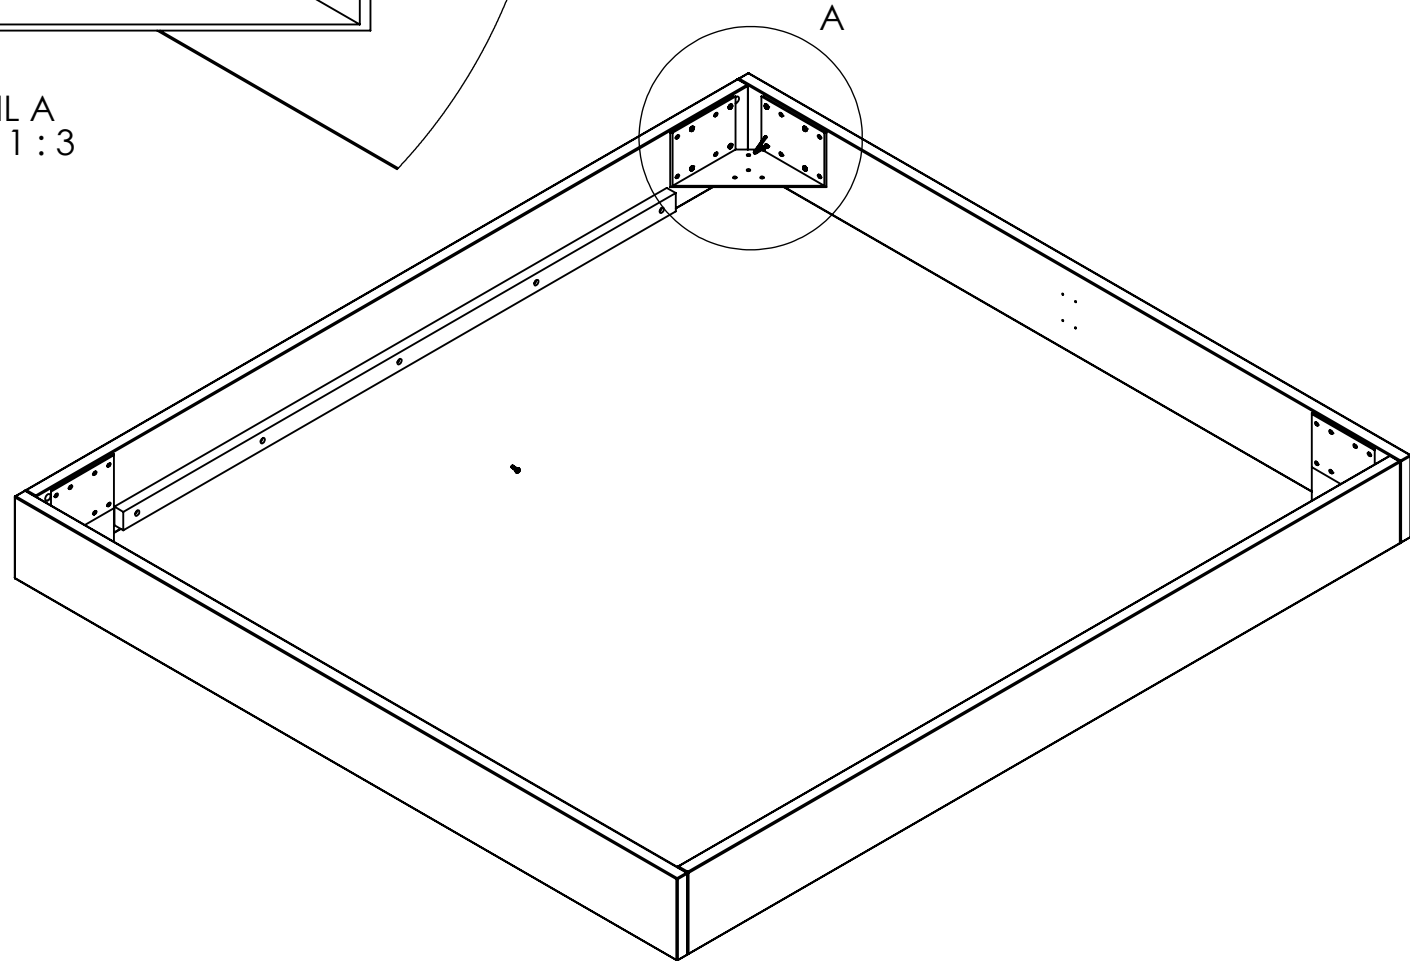

KARE

DESIGN

71091 - AMENA
 BED 180x200cm - NATURE

**2 PERSONS ABOUT 30MIN
 ASSEMBLY ASSEMBLY**

<p>A</p>  <p>fi 8X32 16 pcs</p>	<p>B</p>  <p>8 pcs</p>	<p>C</p>  <p>8 pcs</p>	<p>D</p>  <p>8 pcs</p>	<p>E</p>  <p>1 pcs</p>
<p>F</p>  <p>M6X20 36 pcs</p>	<p>G</p>  <p>4 pcs</p>	<p>H</p>  <p>4 pcs</p>	<p>I</p>  <p>2 pcs</p>	<p>J</p>  <p>2 pcs</p>
<p>K</p>  <p>3,5 X17 14 pcs</p>	<p>L</p>  <p>4X30 4 pcs</p>	<p>M</p>  <p>1 pcs</p>	<p>N</p>  <p>5X30 6 pcs</p>	<p>O</p>  <p>5X40 2 pcs</p>

DETAIL C
SCALE 1 : 4

DETAIL A
SCALE 1:3

DETAIL A
SCALE 1:3

DETAIL C
SCALE 1 : 3

DETAIL D
SCALE 1 : 3

DETAIL E
SCALE 1 : 3

DETAIL A
SCALE 1 : 3

A

DETAIL A
SCALE 1:3