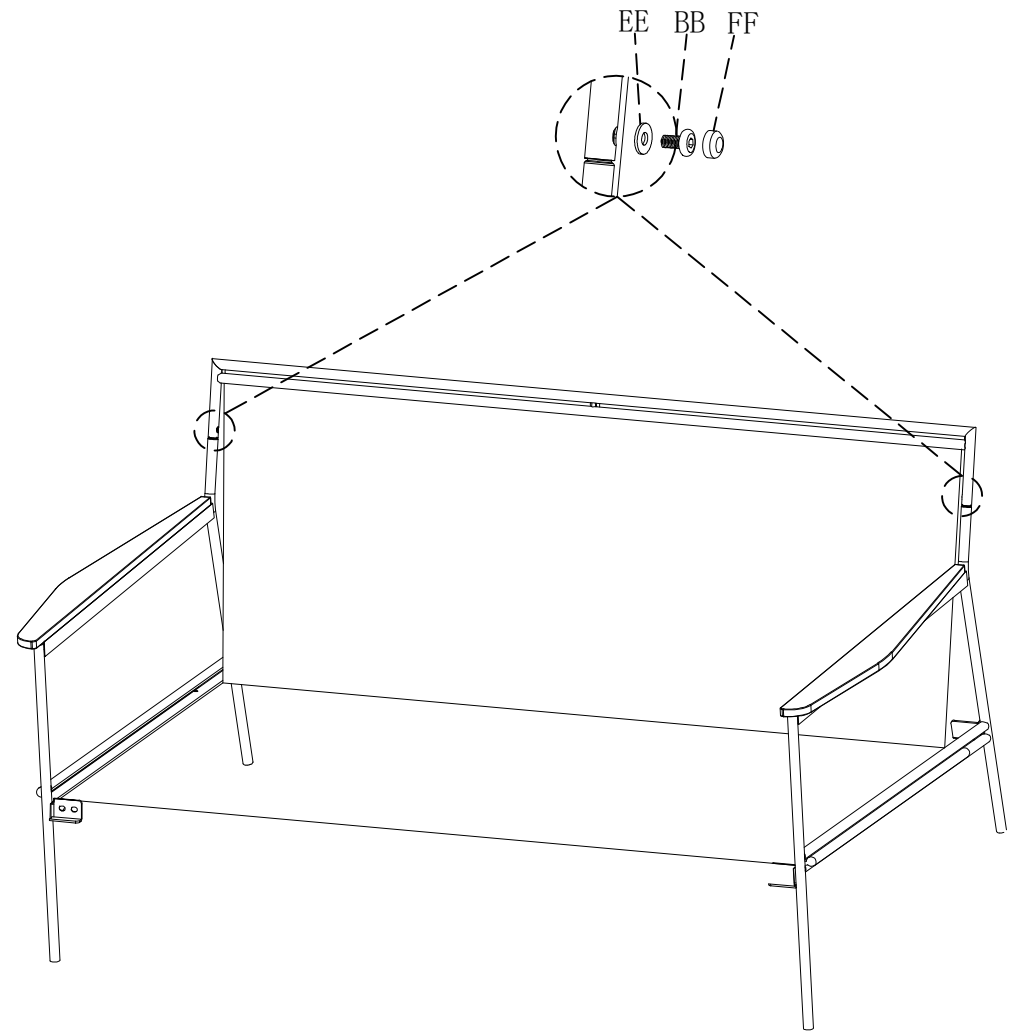

71108 - Sofa Set Corsica Cream (5/part)

KARE DESIGN

A  3PCS	B  3PCS	C  2PCS	D  6PCS	E  2PCS	F  2PCS	G  2PCS	H  2PCS	I  1PCS	J  1PCS
K  1PCS	L  1PCS	M  1PCS	N  1PCS	O  1PCS	P  1PCS	Q  1PCS	R  1PCS	S  1PCS	AA  M6x15L 24PCS
BB  M6x12L 6PCS	CC  M6x25L 8PCS	EE  M6 38PCS	FF  M6 38PCS	GG  M6 1PCS					

STEP 1

STEP 2

STEP 3

STEP 4

STEP 5

STEP 6

STEP 7

STEP 8