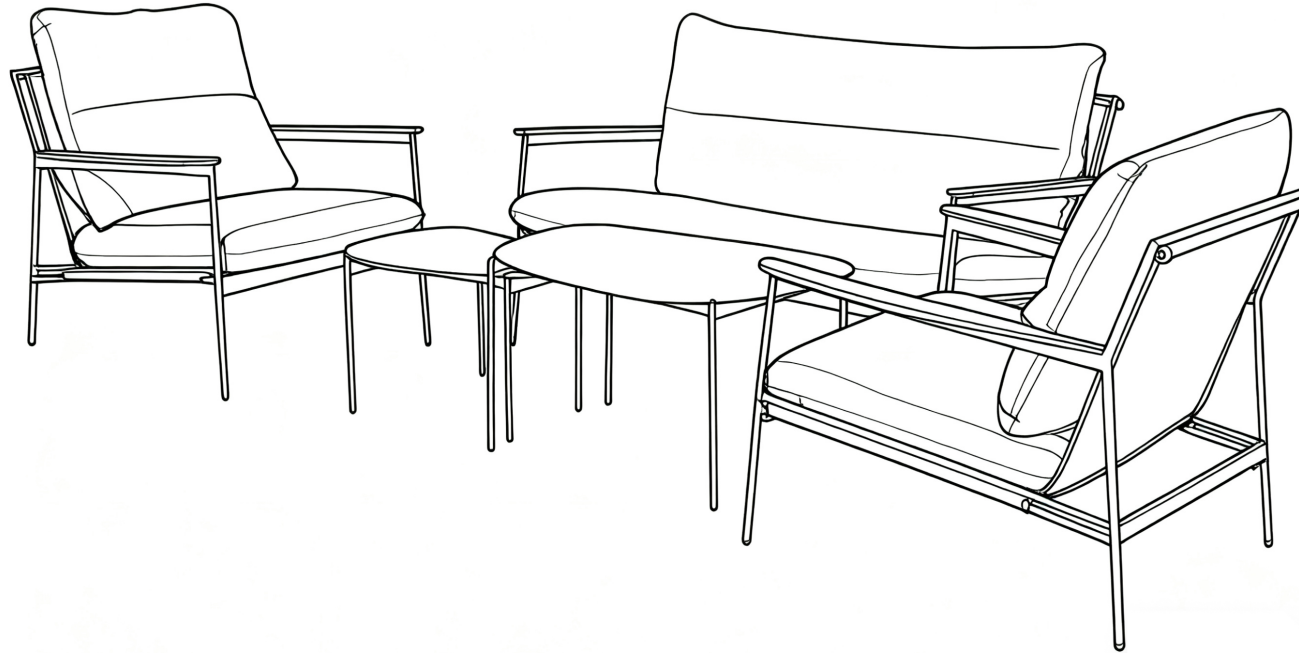

71108 - Sofa Set Corsica Cream (5/part)

KARE DESIGN

A  3PCS	B  3PCS	C  2PCS	D  6PCS	E  2PCS	F  2PCS	G  2PCS	H  2PCS	I  1PCS	J  1PCS
K  1PCS	L  1PCS	M  1PCS	N  1PCS	O  1PCS	P  1PCS	Q  1PCS	R  1PCS	S  1PCS	AA  M6x15L 24PCS
BB  M6x12L 6PCS	CC  M6x25L 8PCS	EE  M6 38PCS	FF  M6 38PCS	GG  M6 1PCS					