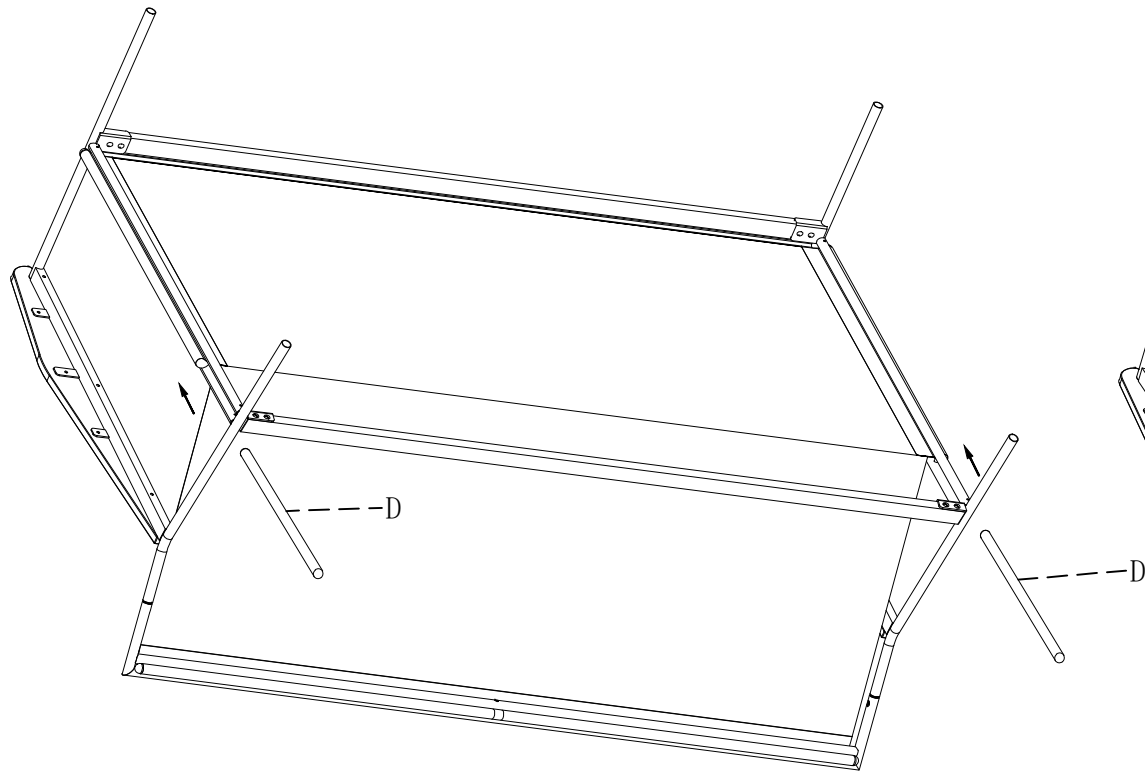

71108 - Sofa Set Corsica Cream (5/part)

KARE DESIGN

A  3PCS	B  3PCS	C  2PCS	D  6PCS	E  2PCS	F  2PCS	G  2PCS	H  2PCS	I  1PCS	J  1PCS
K  1PCS	L  1PCS	M  1PCS	N  1PCS	O  1PCS	P  1PCS	Q  1PCS	R  1PCS	S  1PCS	AA  M6x15L 24PCS
BB  M6x12L 6PCS	CC  M6x25L 8PCS	EE  M6 38PCS	FF  M6 38PCS	GG  M6 1PCS					

STEP 1

STEP 2

STEP 3

STEP 4

STEP 5

STEP 6

STEP 7

STEP 8