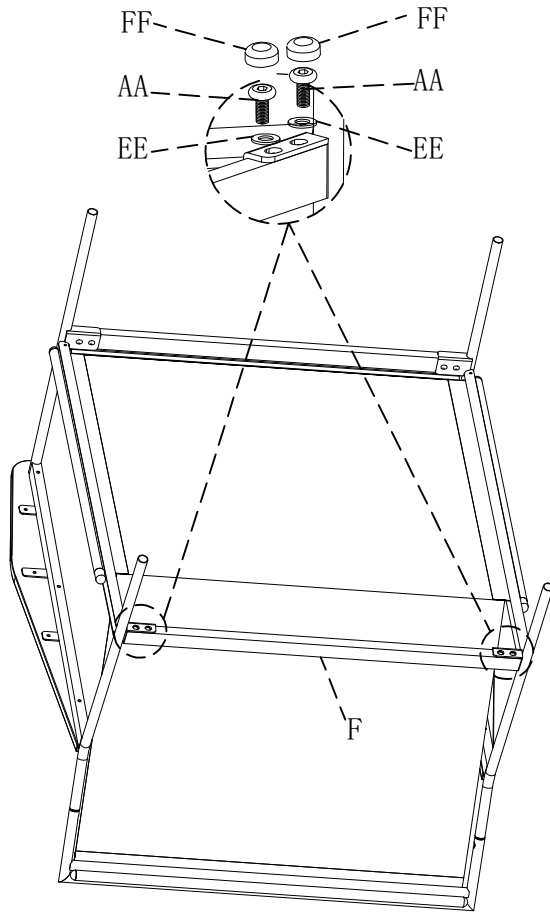

71108 - Sofa Set Corsica Cream (5/part)

KARE DESIGN

A  3PCS	B  3PCS	C  2PCS	D  6PCS	E  2PCS	F  2PCS	G  2PCS	H  2PCS	I  1PCS	J  1PCS
K  1PCS	L  1PCS	M  1PCS	N  1PCS	O  1PCS	P  1PCS	Q  1PCS	R  1PCS	S  1PCS	AA  M6x15L 24PCS
BB  M6x12L 6PCS	CC  M6x25L 8PCS	EE  M6 38PCS	FF  M6 38PCS	GG  M6 1PCS					

STEP 1

STEP 2

STEP 3

STEP 4

STEP 5

STEP 6

STEP 7

STEP 8