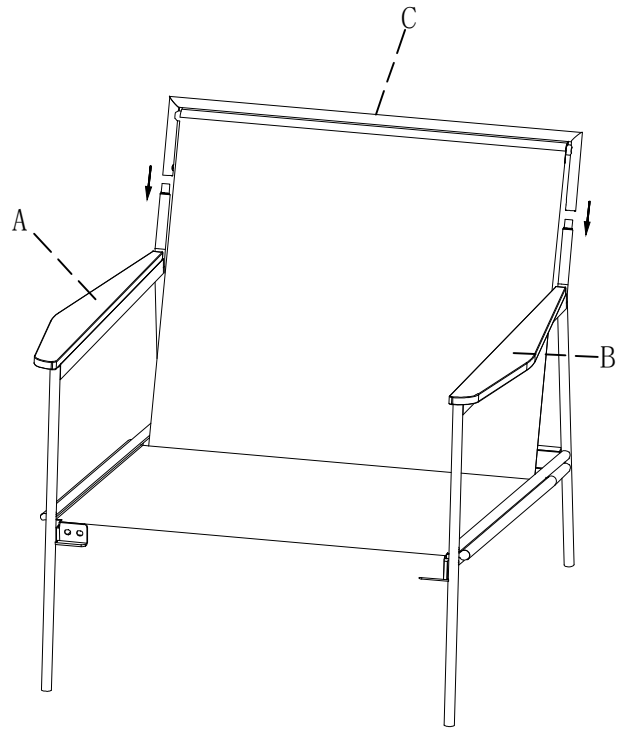

71108 - Sofa Set Corsica Cream (5/part)

KARE DESIGN

A  3PCS	B  3PCS	C  2PCS	D  6PCS	E  2PCS	F  2PCS	G  2PCS	H  2PCS	I  1PCS	J  1PCS
K  1PCS	L  1PCS	M  1PCS	N  1PCS	O  1PCS	P  1PCS	Q  1PCS	R  1PCS	S  1PCS	AA  M6x15L 24PCS
BB  M6x12L 6PCS	CC  M6x25L 8PCS	EE  M6 38PCS	FF  M6 38PCS	GG  M6 1PCS					