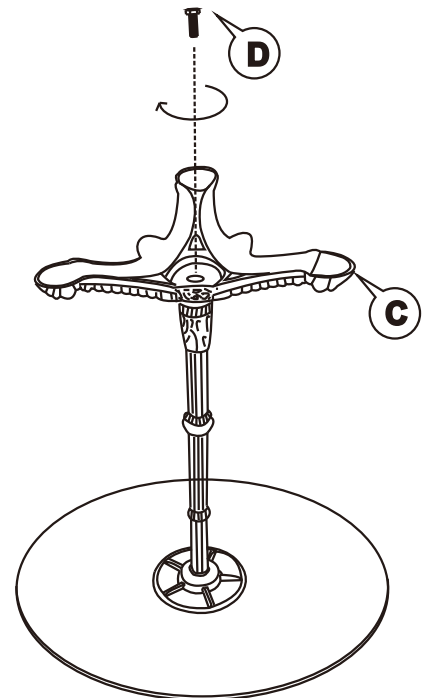

85154-Bistrotable Kaffeehaus

Rim Round Schwarz ø 57cm

85156- Bistrotable Kaffeehaus

Rim Round White ø 57cm

KARE
DESIGN

1)

2)

3)