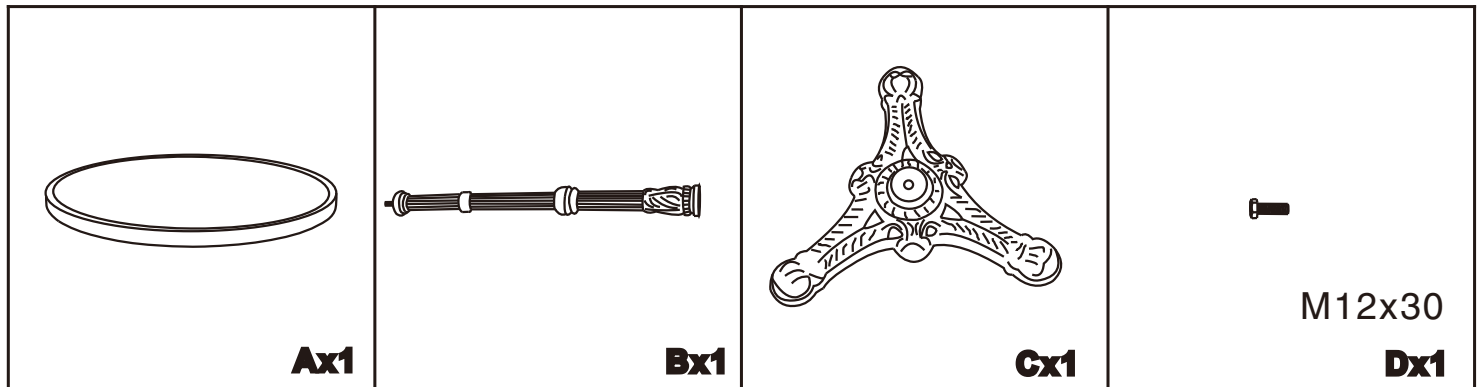

85154-Bistrotable Kaffeehaus

Rim Round Schwarz ø 57cm

85156- Bistrotable Kaffeehaus

Rim Round White ø 57cm

KARE
DESIGN

1)

2)

3)