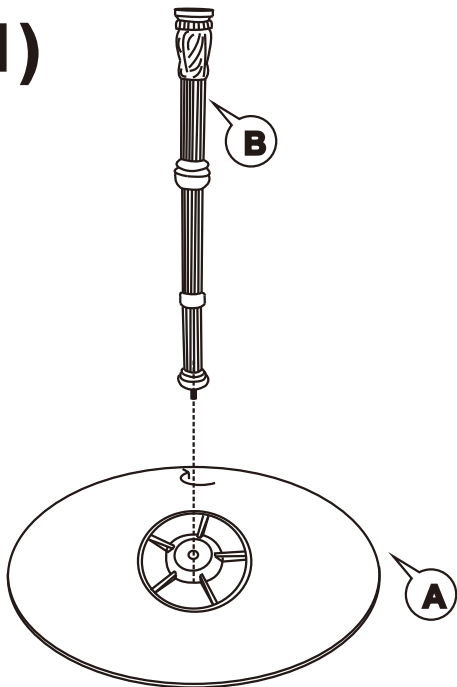

85154-Bistrotable Kaffeehaus

Rim Round Schwarz ø 57cm

85156- Bistrotable Kaffeehaus

Rim Round White ø 57cm

KARE
DESIGN

1)

2)

3)