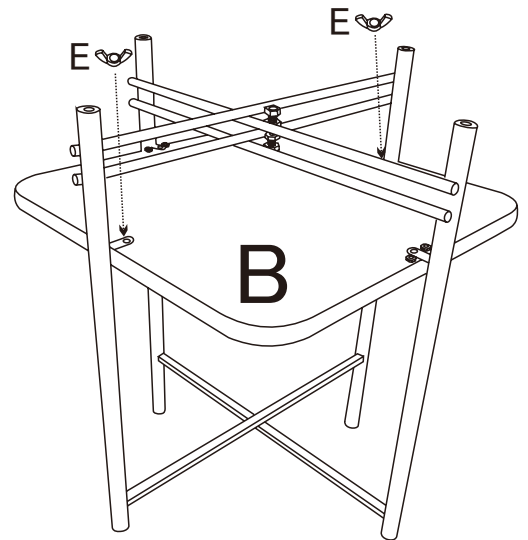

85799-Side Table Bennet 39x39cm

KARE
DESIGN

DESC.	Diagram	QTY	DESC.	Diagram	QTY
A		1	B		1
C		1	D		4
E		2	F		1

step1

step2

step3

step4