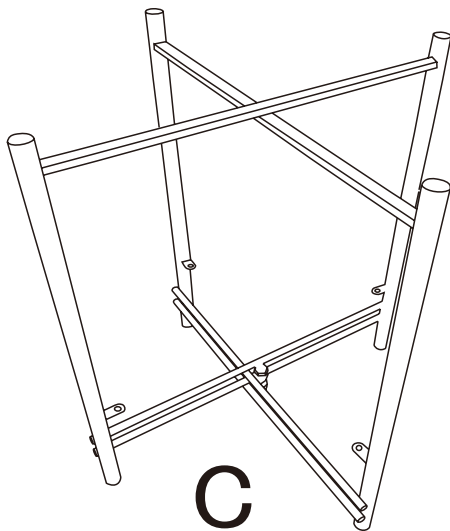

85799-Side Table Bennet 39x39cm

KARE
DESIGN

DESC.	Diagram	QTY	DESC.	Diagram	QTY
A		1	B		1
C		1	D		4
E		2	F		1

step1

step2

step3

step4