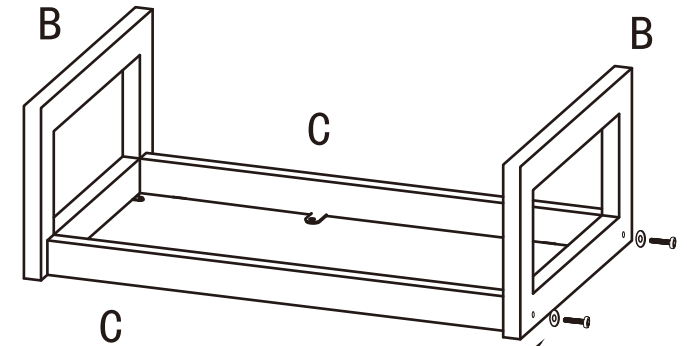

ITEM#:86805 Dresser Soran 5Drawers Black 65x114cm  
 ITEM#:87679 Dresser Soran 5Drawers Gold 65x114cm

**KARE**  
 DESIGN

Ax1pc

Bx2pcs

Cx2pcs

1

4pcs

2

4pcs

3

6pcs

4

1pc