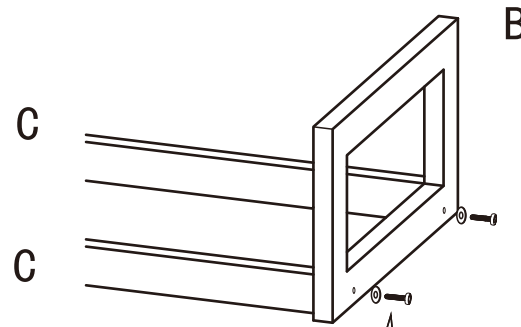

ITEM#:86805 Dresser Soran 5Drawers Black 65x114cm  
 ITEM#:87679 Dresser Soran 5Drawers Gold 65x114cm

**KARE**  
 DESIGN

Ax1pc

Bx2pcs

Cx2pcs

1

4pcs

2

4pcs

3

6pcs

4

1pc