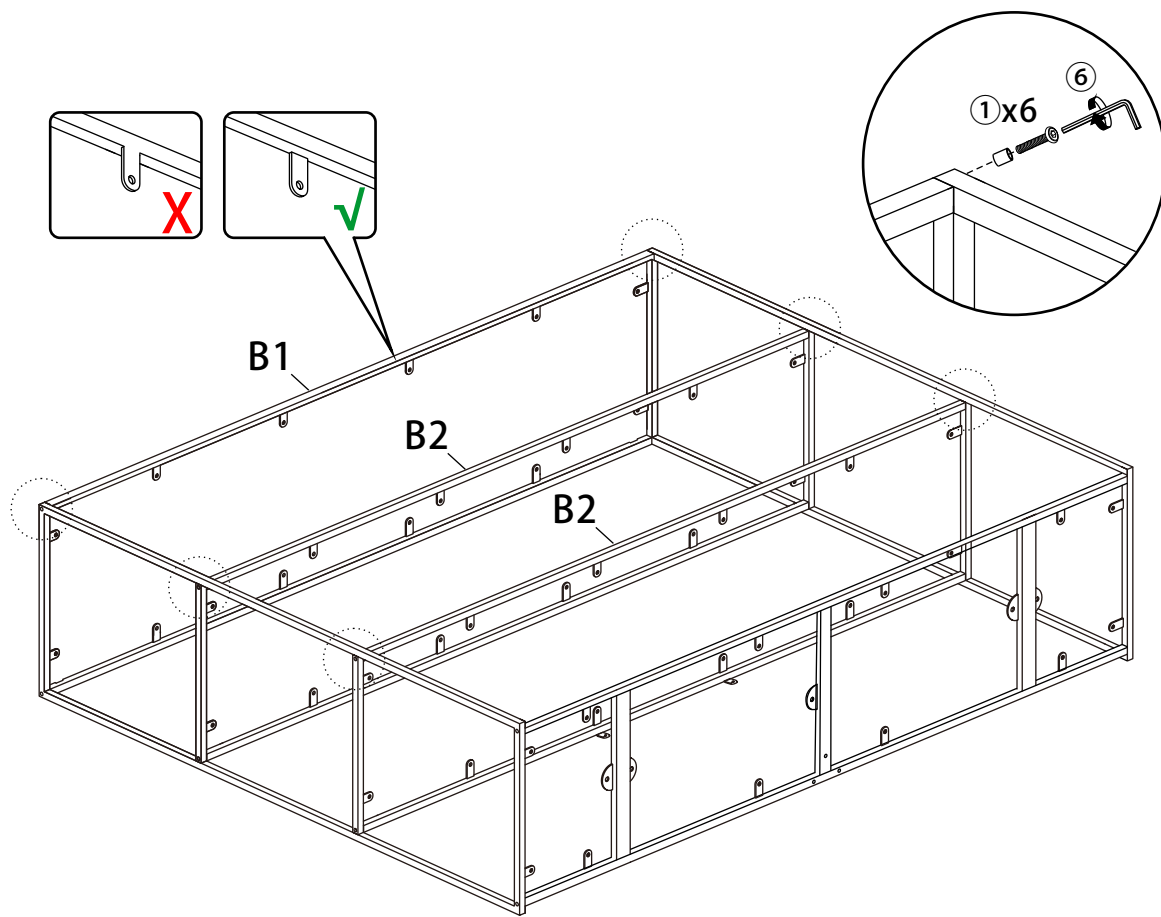

87951 Shelf Cosy Sixties Black 180x183cm
87823 Shelf Cosy Sixties Nature 180x183cm

<p>①</p>  <p>x20</p>	<p>② M6x15mm</p>  <p>x11</p>	<p>③ M6x25mm</p>  <p>x12</p>
<p>④</p>  <p>x24</p>	<p>⑤</p>  <p>x2</p>	<p>⑥</p>  <p>x1</p>
<p>⑦</p>  <p>x67</p>	<p>⑧</p>  <p>x4</p>	<p>⑨</p>  <p>x2</p>

Step 1

Step 2

Step 3

Step 4

Step 5

Step 6

Step 7

Step 8