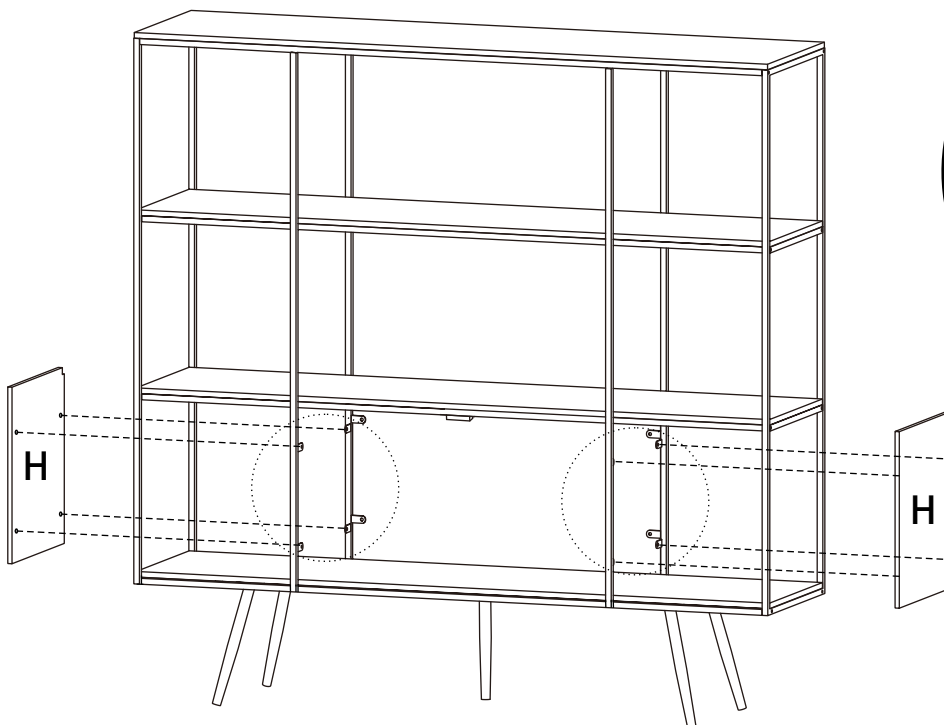

87951 Shelf Cosy Sixties Black 180x183cm
87823 Shelf Cosy Sixties Nature 180x183cm

<p>①</p>  <p>x20</p>	<p>② M6x15mm</p>  <p>x11</p>	<p>③ M6x25mm</p>  <p>x12</p>
<p>④</p>  <p>x24</p>	<p>⑤</p>  <p>x2</p>	<p>⑥</p>  <p>x1</p>
<p>⑦</p>  <p>x67</p>	<p>⑧</p>  <p>x4</p>	<p>⑨</p>  <p>x2</p>

Step 1

Step 2

Step 3

Step 4

Step 5

Step 6

Step 7

Step 8