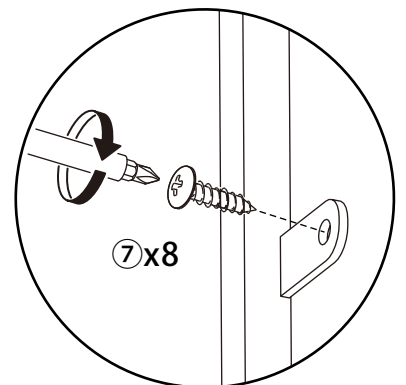

87951 Shelf Cosy Sixties Black 180x183cm
87823 Shelf Cosy Sixties Nature 180x183cm

<p>①</p>  <p>x20</p>	<p>② M6x15mm</p>  <p>x11</p>	<p>③ M6x25mm</p>  <p>x12</p>
<p>④</p>  <p>x24</p>	<p>⑤</p>  <p>x2</p>	<p>⑥</p>  <p>x1</p>
<p>⑦</p>  <p>x67</p>	<p>⑧</p>  <p>x4</p>	<p>⑨</p>  <p>x2</p>

Step 1

Step 2

Step 3

Step 4

Step 5

Step 6

Step 7

Step 8