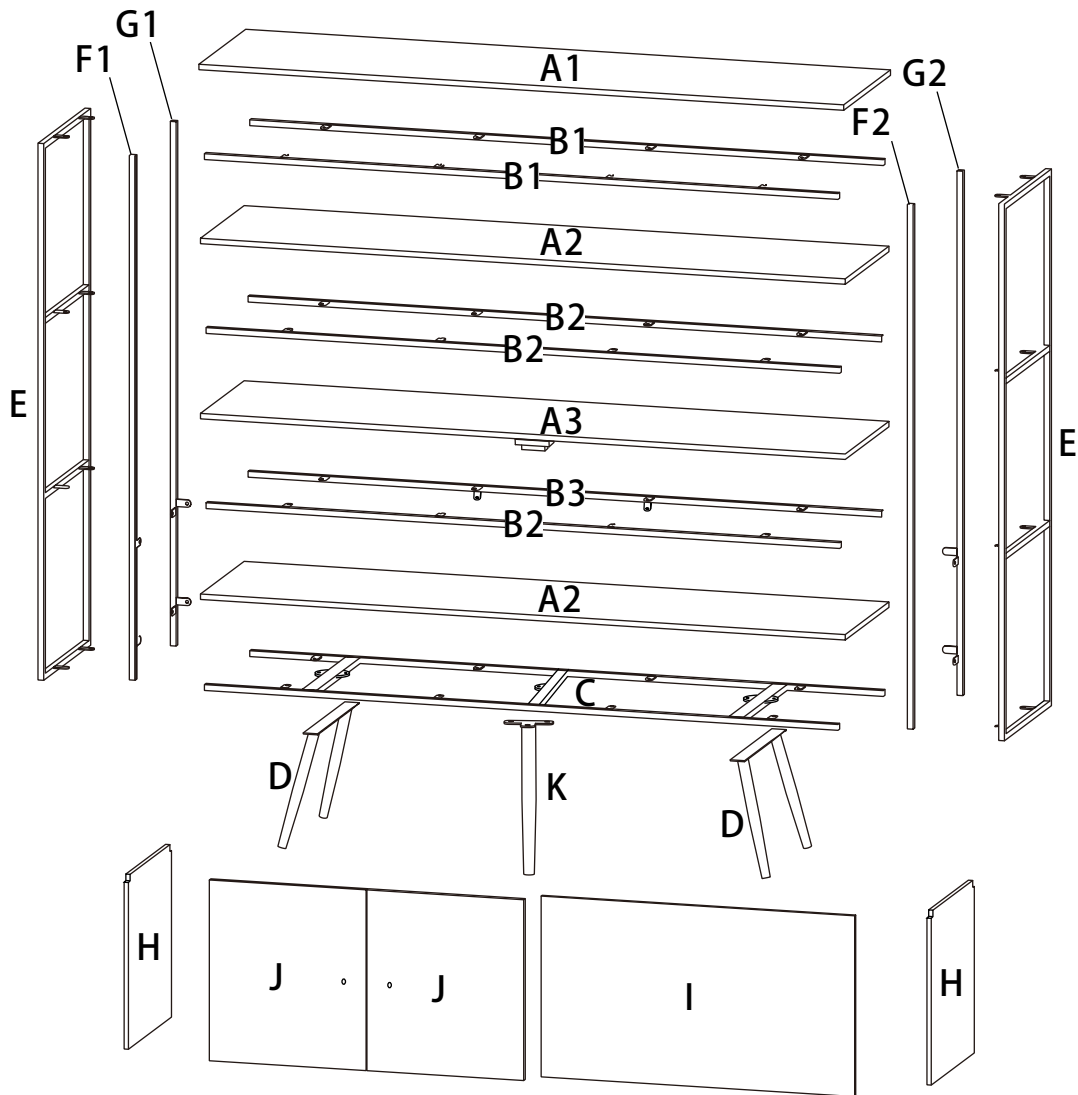

87951 Shelf Cosy Sixties Black 180x183cm
87823 Shelf Cosy Sixties Nature 180x183cm

<p>①</p>  <p>x20</p>	<p>② M6x15mm</p>  <p>x11</p>	<p>③ M6x25mm</p>  <p>x12</p>
<p>④</p>  <p>x24</p>	<p>⑤</p>  <p>x2</p>	<p>⑥</p>  <p>x1</p>
<p>⑦</p>  <p>x67</p>	<p>⑧</p>  <p>x4</p>	<p>⑨</p>  <p>x2</p>

Step 1

Step 2

Step 3

Step 4

Step 5

Step 6

Step 7

Step 8

Step 9

Step 10

Step 11