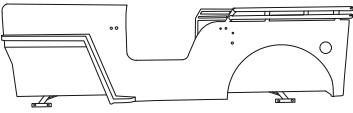

Art No.88039

Bar Flower Power Car 241cm

(A) x 1

(B) x 5

(C) x 1

(D) x 1

(E) x 1

90 x 12 mm  
(F) x 8

(G) x 1

Wheel Cap

(H) x 5