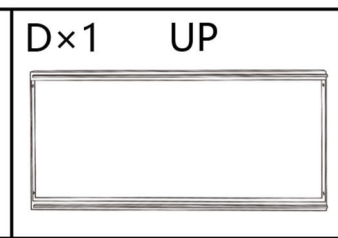

21027 Shopelement Table Loft Amber 200×100cm

21026 Shopelement Table Loft Grey 200×100cm

21027 Shopelement Table Loft Amber 200×100cm

21026 Shopelement Table Loft Grey 200×100cm