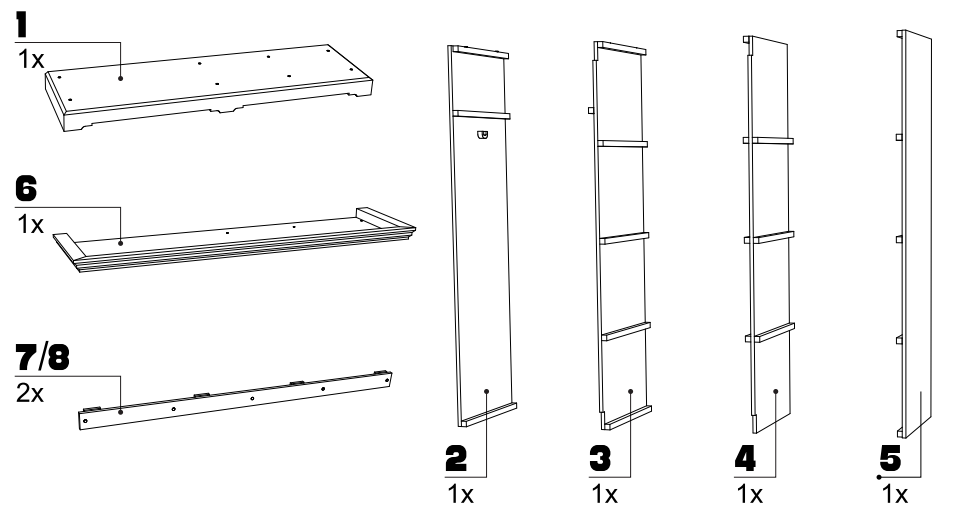

2147

Cabana Kleiderschrank 4t. 211cm h

KARE
DESIGN

- A**  16x
- B**  70x
- C**  60x

2147

Cabana Kleiderschrank 4t. 211cm h