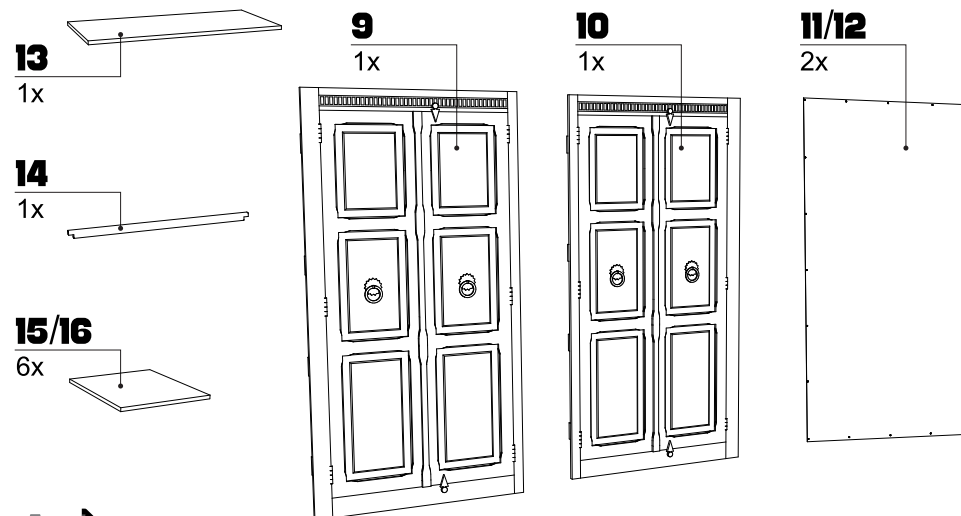

2147

Cabana Kleiderschrank 4t. 211cm h

KARE
DESIGN

- A**  16x
- B**  70x
- C**  60x

2147

Cabana Kleiderschrank 4t. 211cm h