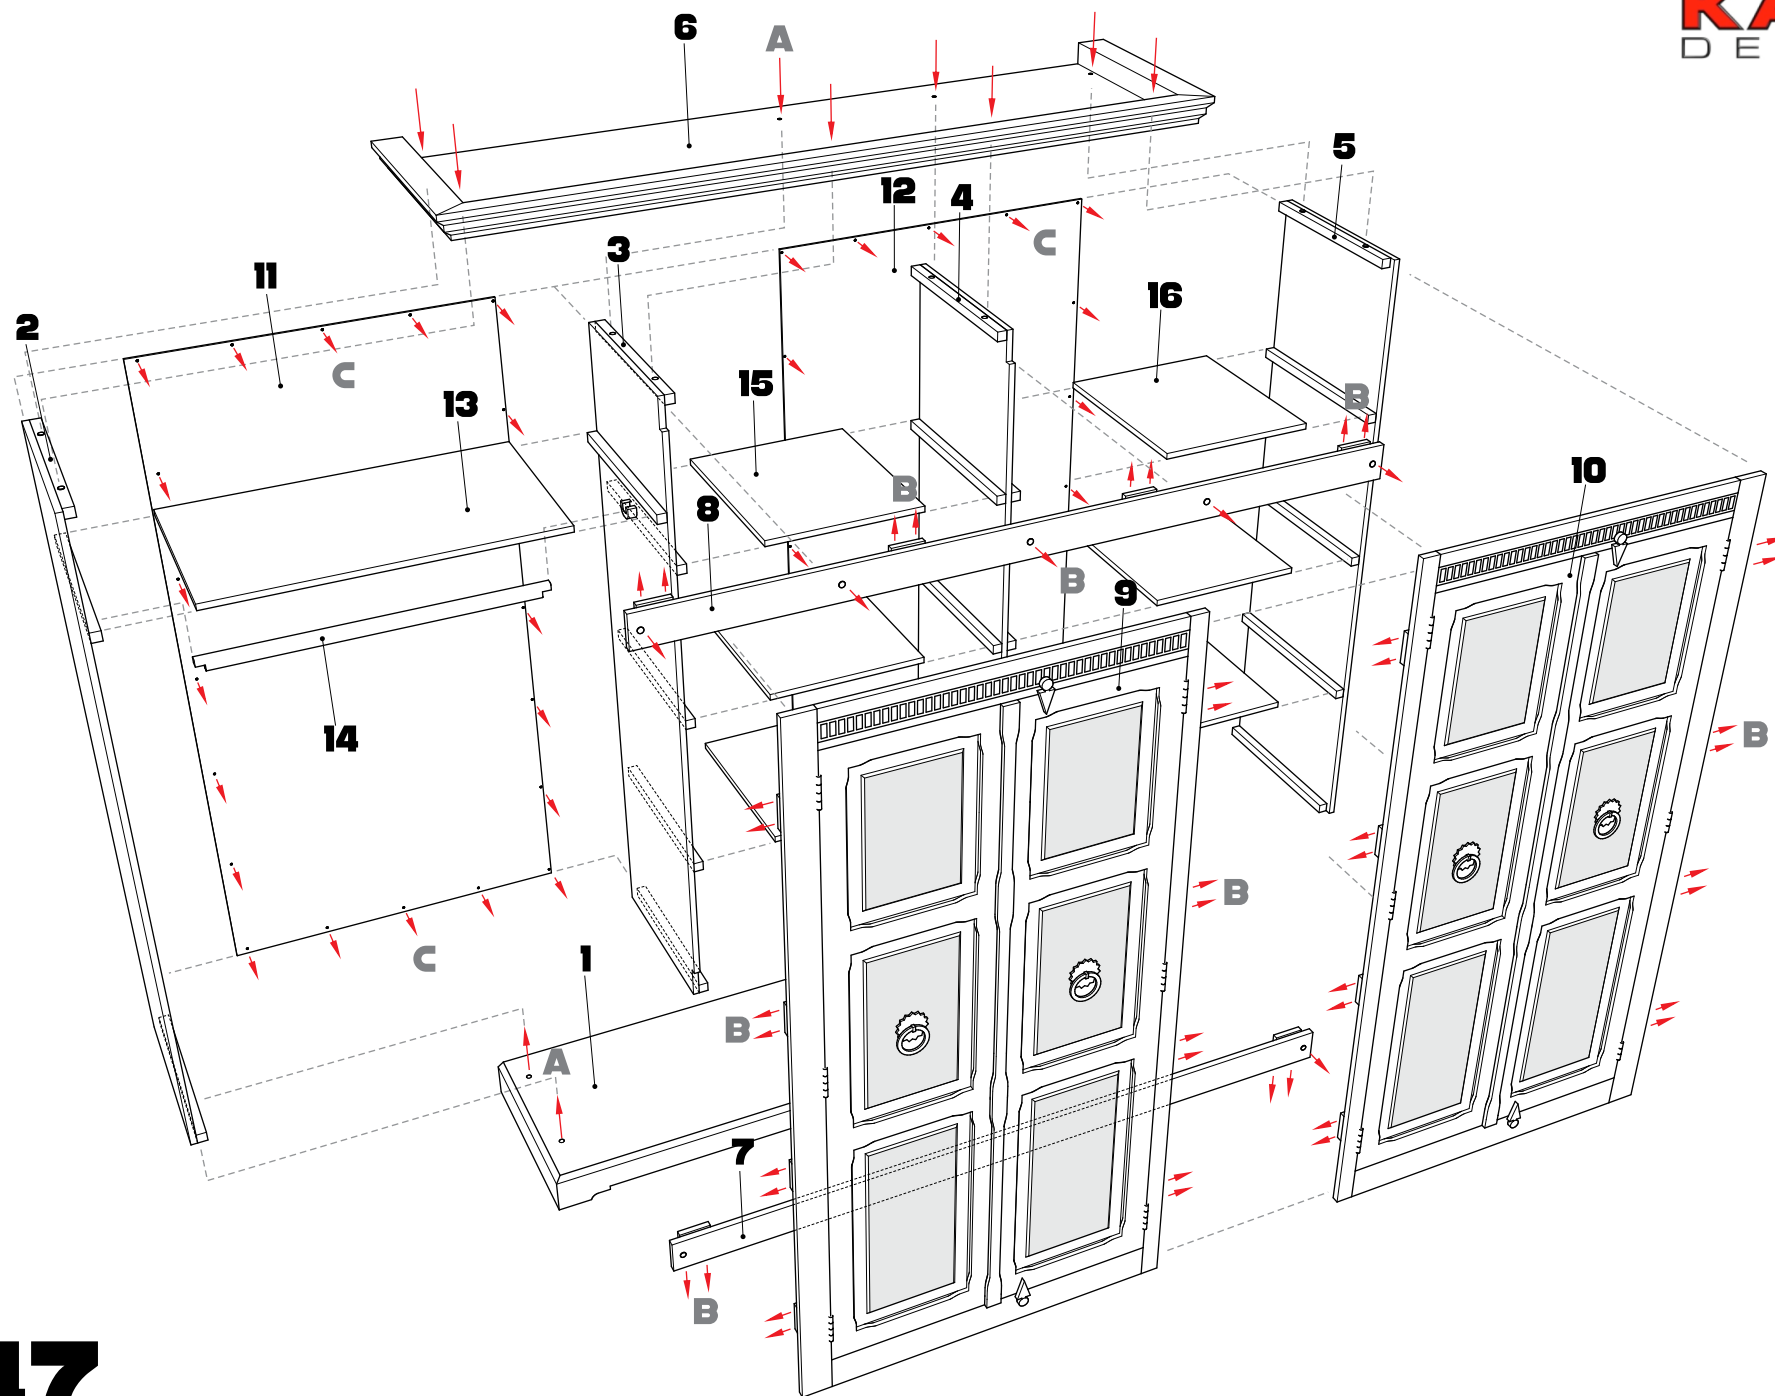

2147

Cabana Kleiderschrank 4t. 211cm h

KARE
DESIGN

- A**  16x
- B**  70x
- C**  60x

2147

Cabana Kleiderschrank 4t. 211cm h