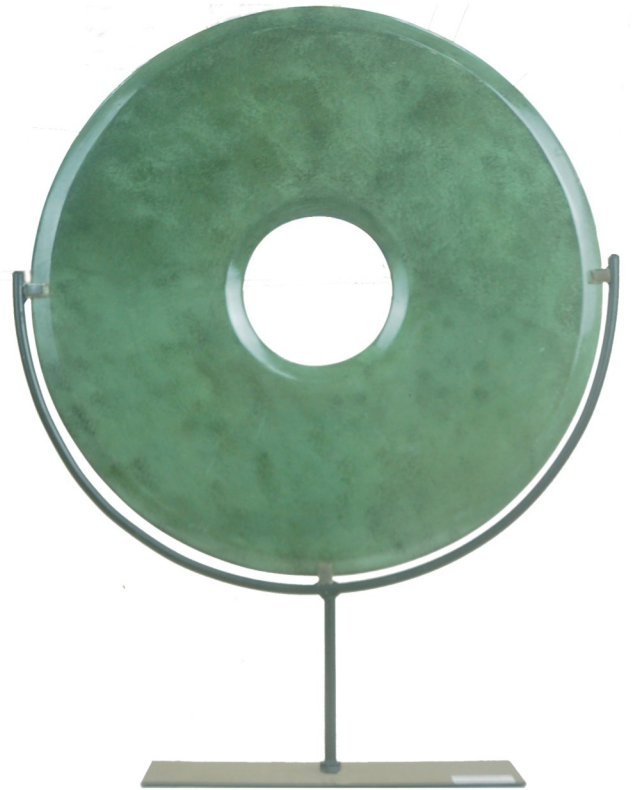

30305 Deco Object Disc Gem Uno

KARE
DESIGN

| NO. | A | B | C |
|------|-----|-----|-----|
| PART | | | |
| QTY | 1PC | 1PC | 1PC |