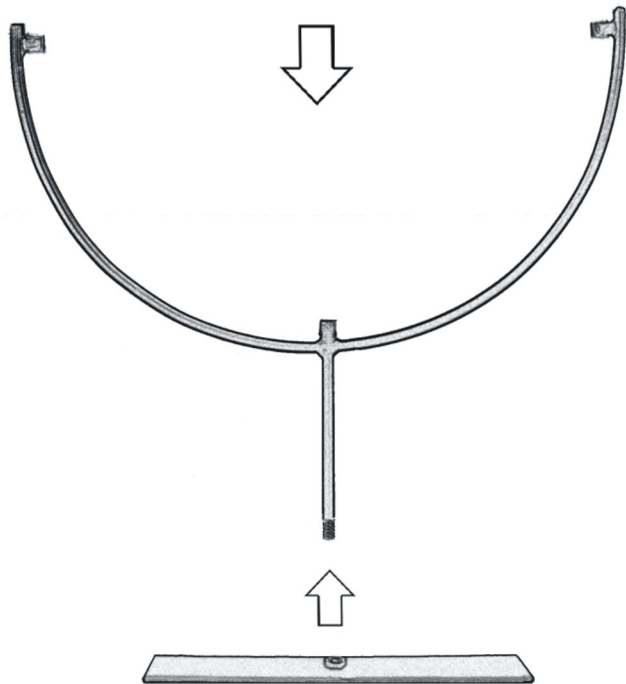

30305 Deco Object Disc Gem Uno

KARE
DESIGN

| NO. | A | B | C |
|------|-----|-----|-----|
| PART | | | |
| QTY | 1PC | 1PC | 1PC |