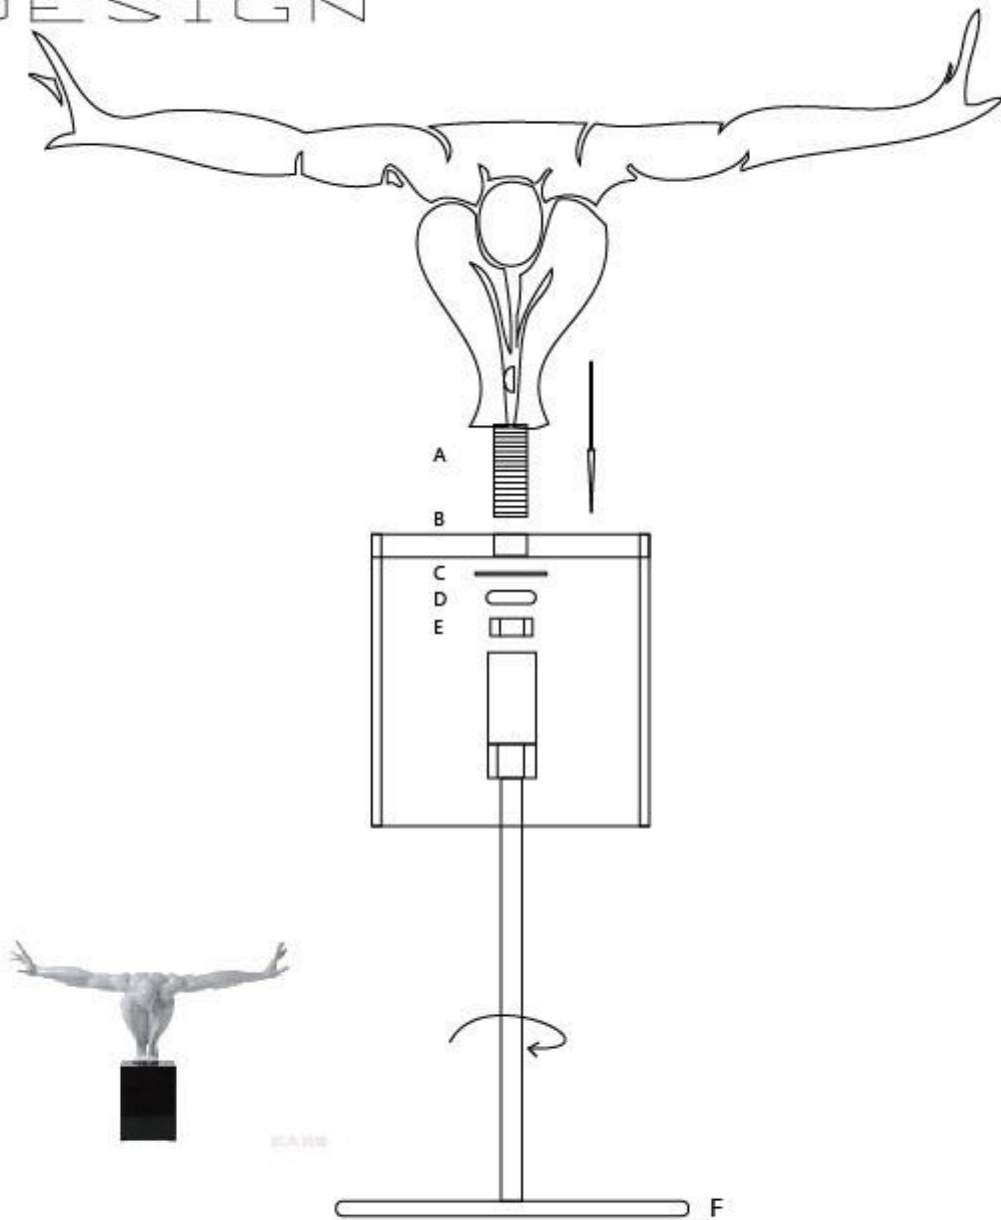

# KARE

DESIGN

30681 DeKo Objekt Athlet Weiß

NO.	A	B	C	D	E	F
TYPE						
SIZE	750*210*250	150*150*200	Φ22*1	Φ13*3.5	Φ14*4	Φ190*290
QTY	1PC	1PC	1PC	1PC	1PC	1PC