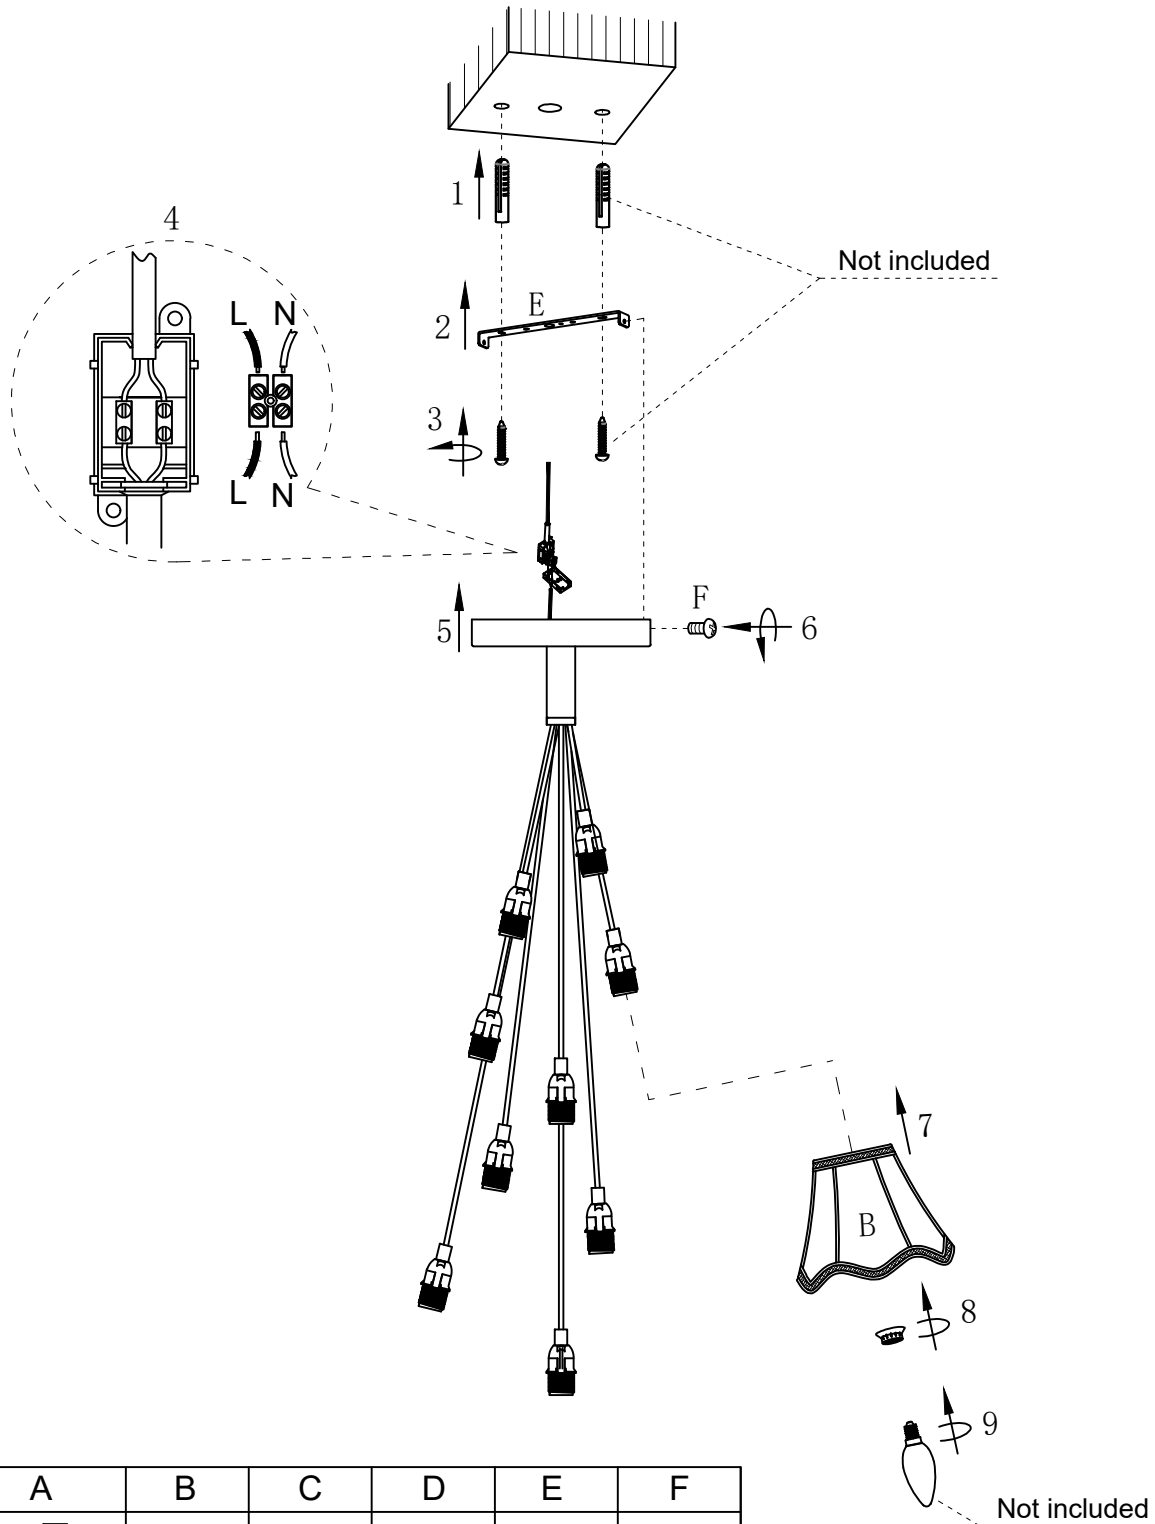

## 31592 Pendant Lamp Saloon Flowers 9

NO	A	B	C	D	E	F
TYPE						
QTY	1PC	3 PCS	3 PCS	3 PCS	1PC	2 PCS