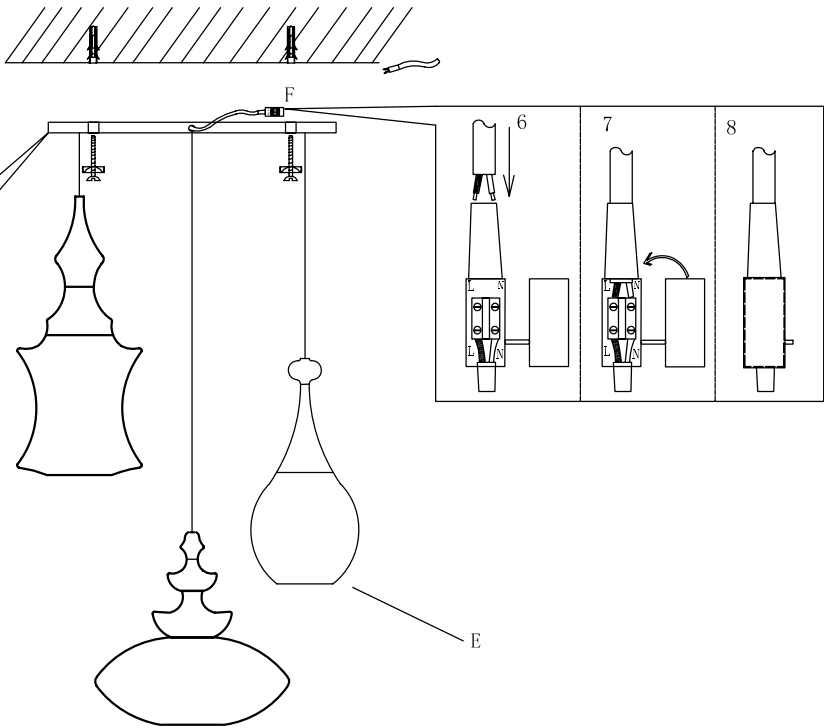

# Model:31658 HL Swing Iron Tre

①

②

③

NO.	A	B	C	D	E	F
TYPE						
QTY	2pcs	2pcs	2pcs	2pcs	1pc	1pc