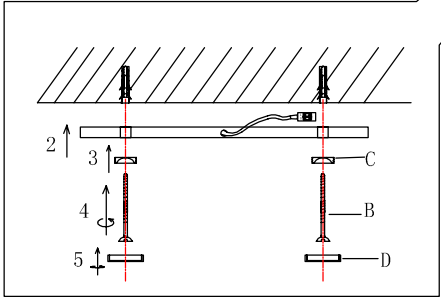

# Model:31658 HL Swing Iron Tre

①

②

③

NO.	A	B	C	D	E	F
TYPE						
QTY	2pcs	2pcs	2pcs	2pcs	1pc	1pc