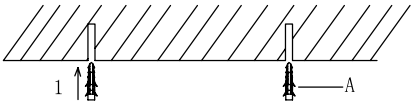

# Model:31658 HL Swing Iron Tre

①

②

③

NO.	A	B	C	D	E	F
TYPE						
QTY	2pcs	2pcs	2pcs	2pcs	1pc	1pc