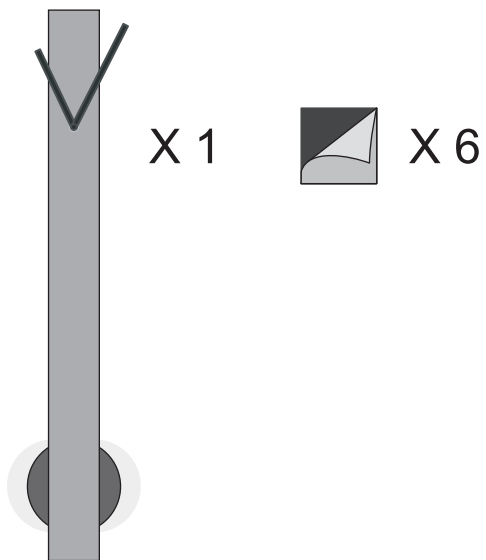

Wall Clock Pendulum

Item: 32532

KARE DESIGN

1. Parts

2. D.I.Y.

1. >90°

2. <90°