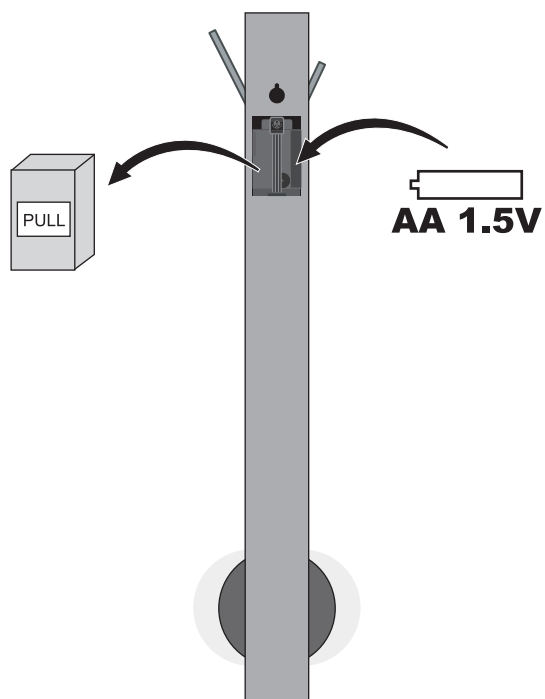

Wall Clock Pendulum

Item: 32532

KARE DESIGN

1. Parts

2. D.I.Y.

1. >90°

2. <90°