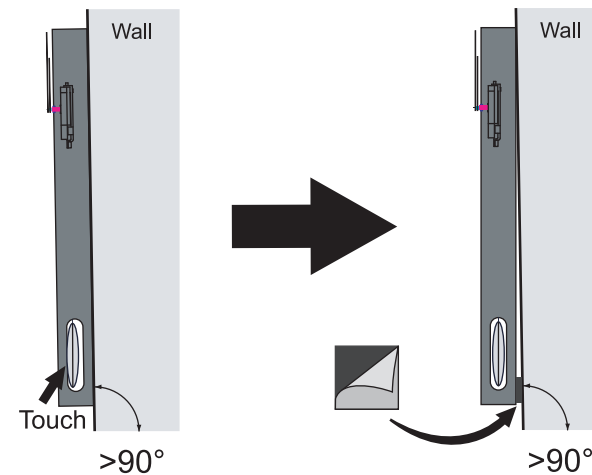

Wall Clock Pendulum

Item: 32532

KARE DESIGN

1. Parts

2. D.I.Y.

1. >90°

2. <90°