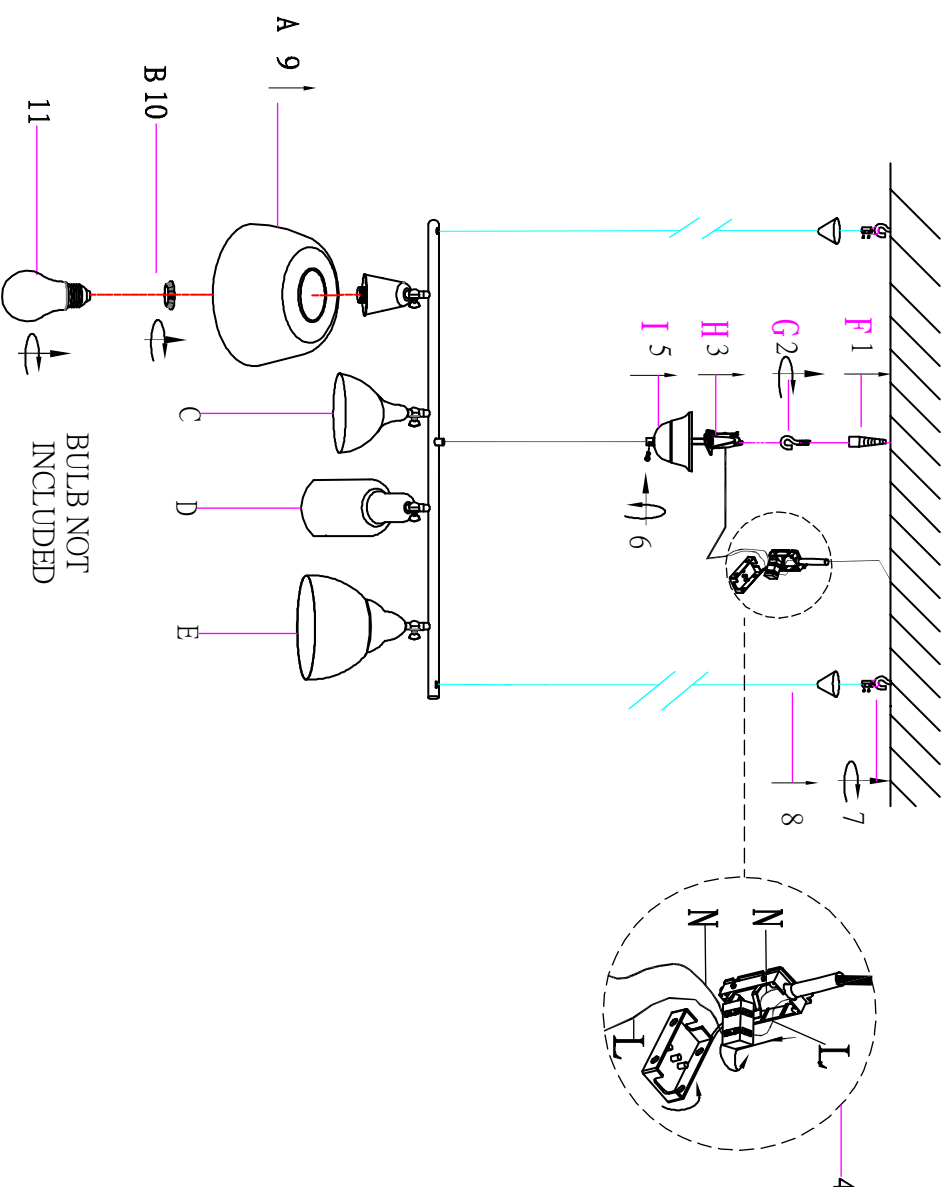

34761
34762

Pendant Lamp Variety
Pendant Lamp Variety Glamour

KARE
DESIGN

NO	A	B	C	D	E	F	G	H	I
TYPE									
QTY	1pc	4pc	1pc	1pc	1pc	1pc	3pc	1pc	1pc