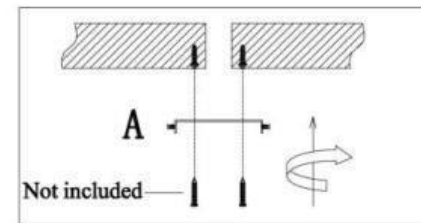

37156

Pendant Lamp Universum
Copper LED

KARE
DESIGN

NO	A	B	C	D	E	F
Qty	1	4	4	4	1	1

37156 Hängeleuchte Universum Copper LED

KARE
DESIGN

DE – Entsorgungshinweis

EN – disposal instructions

FR – instructions d'élimination

ES – instrucciones de eliminación

37156 Hängeleuchte Universum Copper LED

KARE
DESIGN

1300 Lumen
Warm white/3500K

Safety Class: II
220V-240V
Lifetime: 20000h

18 Watt
CRI: >80
Working time: -20°C to 40°C

Non-Dimmable
Mercury-free: 0.0 MGT

Size:L150*W48*H48 cm