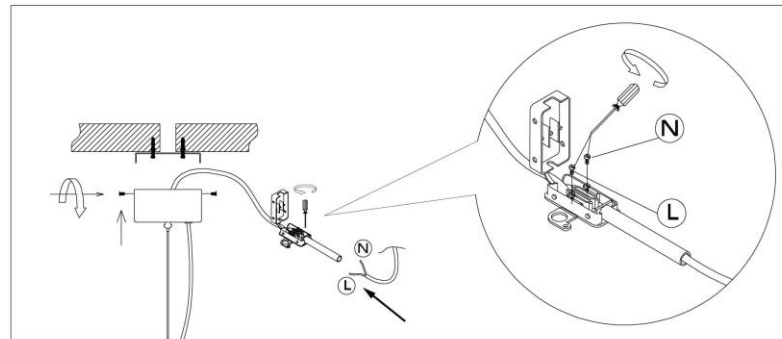

37156
Pendant Lamp Universum
Copper LED

KARE
 DESIGN

NO	A	B	C	D	E	F	
Qty	1	4	4	4	1	1	

1

2

3

4