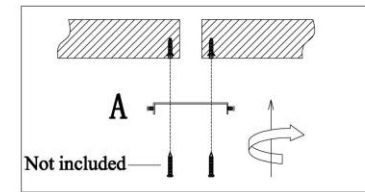

37156
Pendant Lamp Universum
Copper LED

KARE
 DESIGN

NO	A	B	C	D	E	F	
Qty	1	4	4	4	1	1	

1

2

3

4