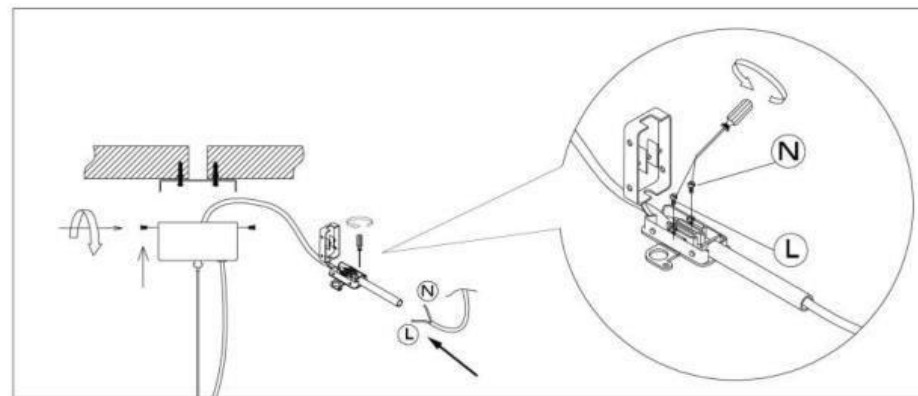

37156

Pendant Lamp Universum
Copper LED

KARE
DESIGN

NO	A	B	C	D	E	F
Qty	1	4	4	4	1	1

37156 Hängeleuchte Universum Copper LED

KARE
DESIGN

DE – Entsorgungshinweis

EN – disposal instructions

FR – instructions d'élimination

ES – instrucciones de eliminación

37156 Hängeleuchte Universum Copper LED

KARE
DESIGN

1300 Lumen
Warm white/3500K

Safety Class: II
220V-240V
Lifetime: 20000h

18 Watt
CRI: >80
Working time: -20°C to 40°C

Non-Dimmable
Mercury-free: 0.0 MGT

Size:L150*W48*H48 cm