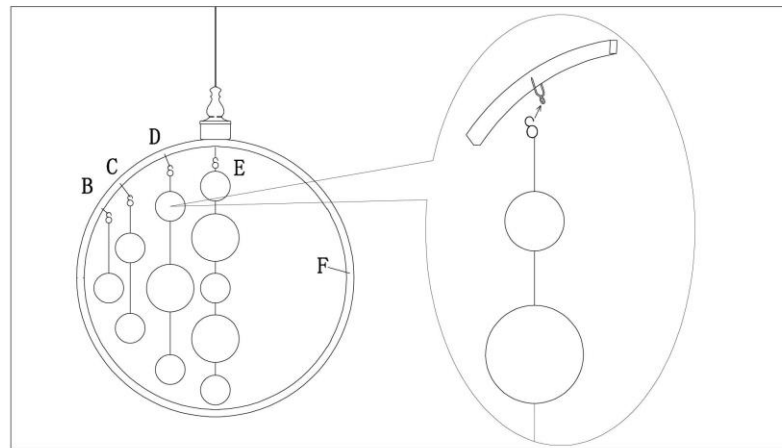

37156
Pendant Lamp Universum
Copper LED

KARE
 DESIGN

NO	A	B	C	D	E	F	
Qty	1	4	4	4	1	1	

1

2

3

4