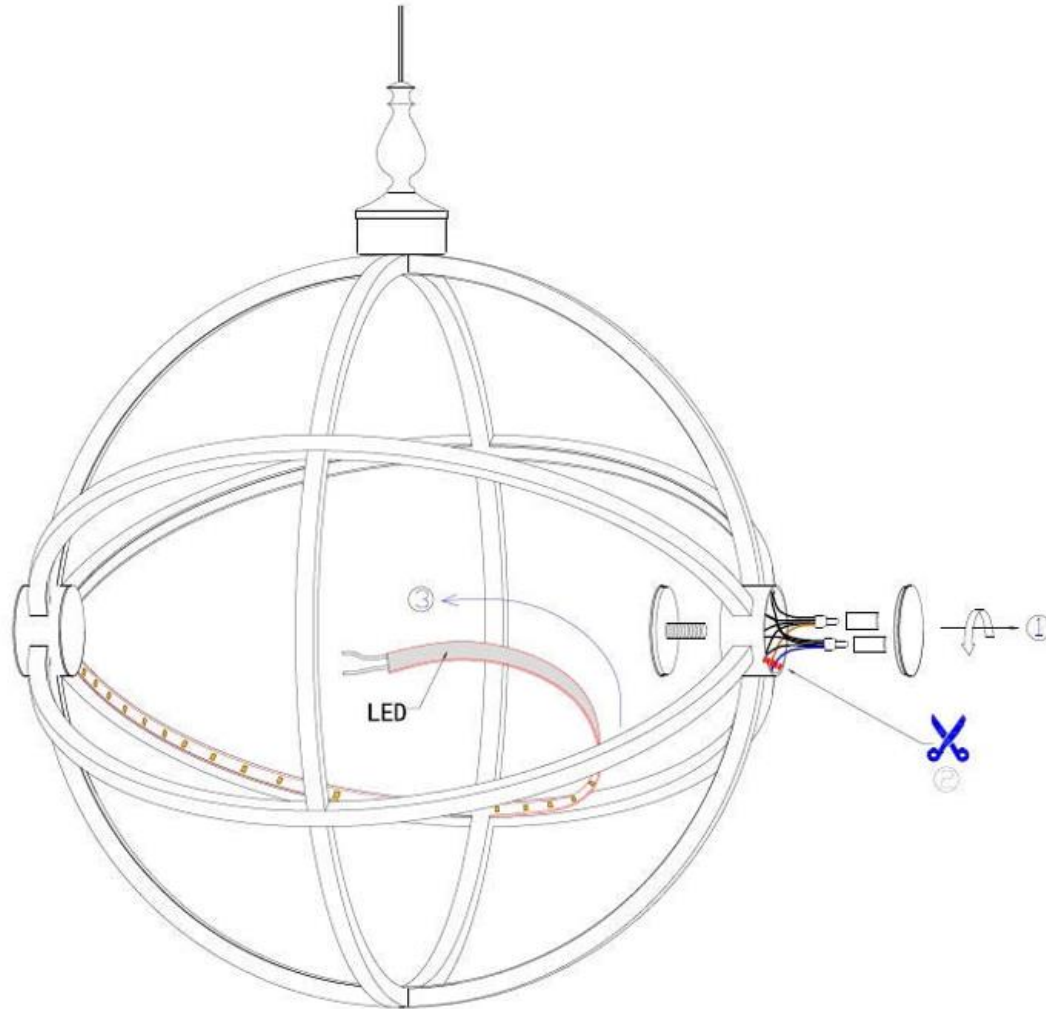

37156

Pendant Lamp Universum
Copper LED

KARE
DESIGN

NO	A	B	C	D	E	F
Qty	1	4	4	4	1	1

37156 Hängeleuchte Universum Copper LED

KARE
DESIGN

DE – Entsorgungshinweis

EN – disposal instructions

FR – instructions d'élimination

ES – instrucciones de eliminación

37156 Hängeleuchte Universum Copper LED

KARE
DESIGN

1300 Lumen
Warm white/3500K

Safety Class: II
220V-240V
Lifetime: 20000h

18 Watt
CRI: >80
Working time: -20°C to 40°C

Non-Dimmable
Mercury-free: 0.0 MGT

Size:L150*W48*H48 cm