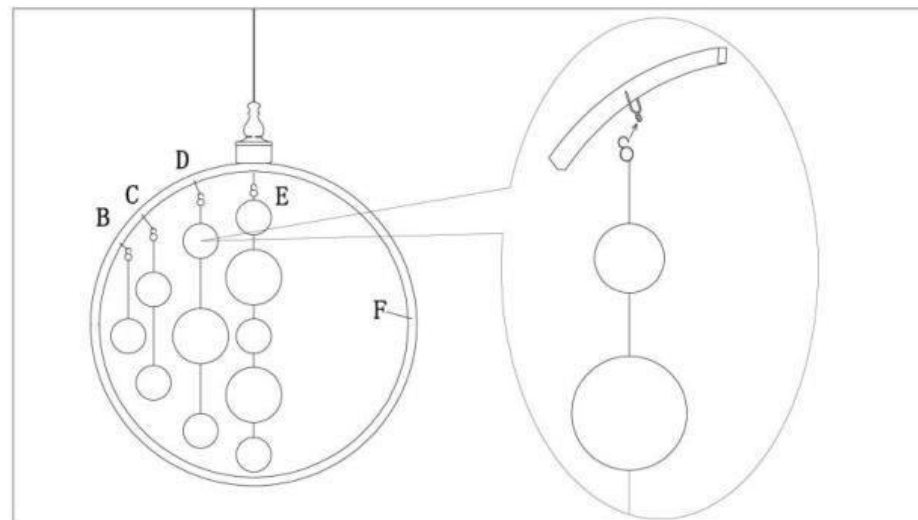

37156

Pendant Lamp Universum
Copper LED

KARE
DESIGN

NO	A	B	C	D	E	F
Qty	1	4	4	4	1	1

37156 Hängeleuchte Universum Copper LED

KARE
DESIGN

DE – Entsorgungshinweis

EN – disposal instructions

FR – instructions d'élimination

ES – instrucciones de eliminación

37156 Hängeleuchte Universum Copper LED

KARE
DESIGN

1300 Lumen
Warm white/3500K

Safety Class: II
220V-240V
Lifetime: 20000h

18 Watt
CRI: >80
Working time: -20°C to 40°C

Non-Dimmable
Mercury-free: 0.0 MGT

Size:L150*W48*H48 cm