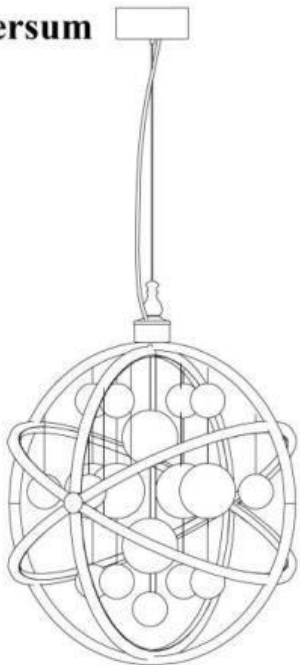

37156

Pendant Lamp Universum
Copper LED

KARE
DESIGN

NO	A	B	C	D	E	F
Qty	1	4	4	4	1	1

37156 Hängeleuchte Universum Copper LED

KARE
DESIGN

DE – Entsorgungshinweis

EN – disposal instructions

FR – instructions d'élimination

ES – instrucciones de eliminación

37156 Hängeleuchte Universum Copper LED

KARE
DESIGN

1300 Lumen
Warm white/3500K

Safety Class: II
220V-240V
Lifetime: 20000h

18 Watt
CRI: >80
Working time: -20°C to 40°C

Non-Dimmable
Mercury-free: 0.0 MGT

Size:L150*W48*H48 cm