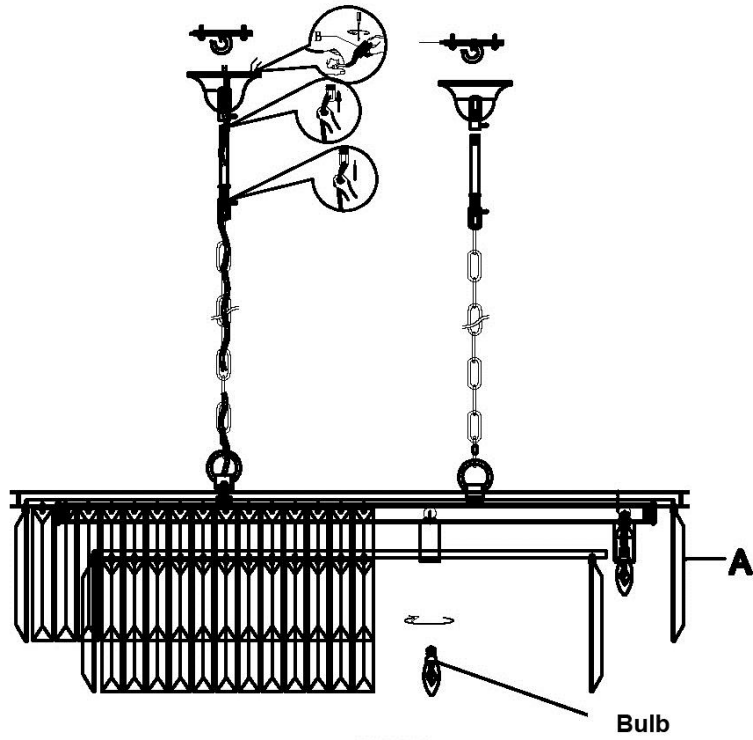

KARE DESIGN

#38272. Pendant Lamp Snaky Lounge Rectangular

38272

A

122PCS