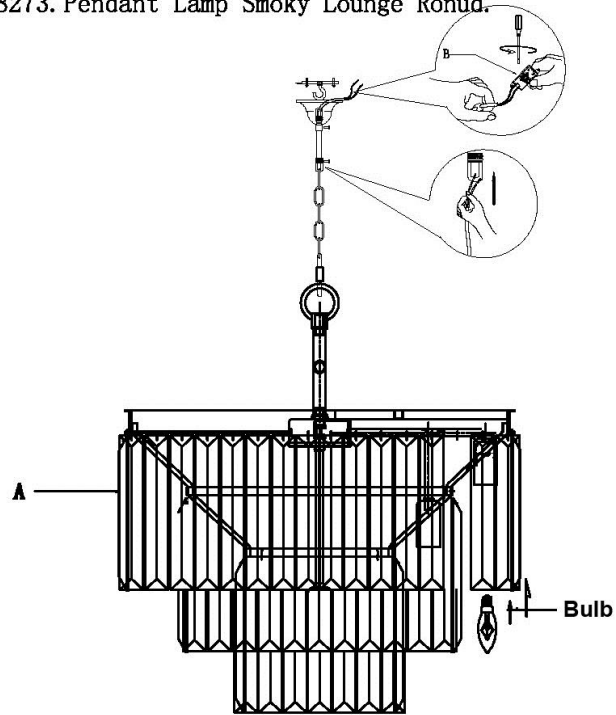

KARE DESIGN

#38273. Pendant Lamp Smoky Lounge Ronud.

38273

102PCS