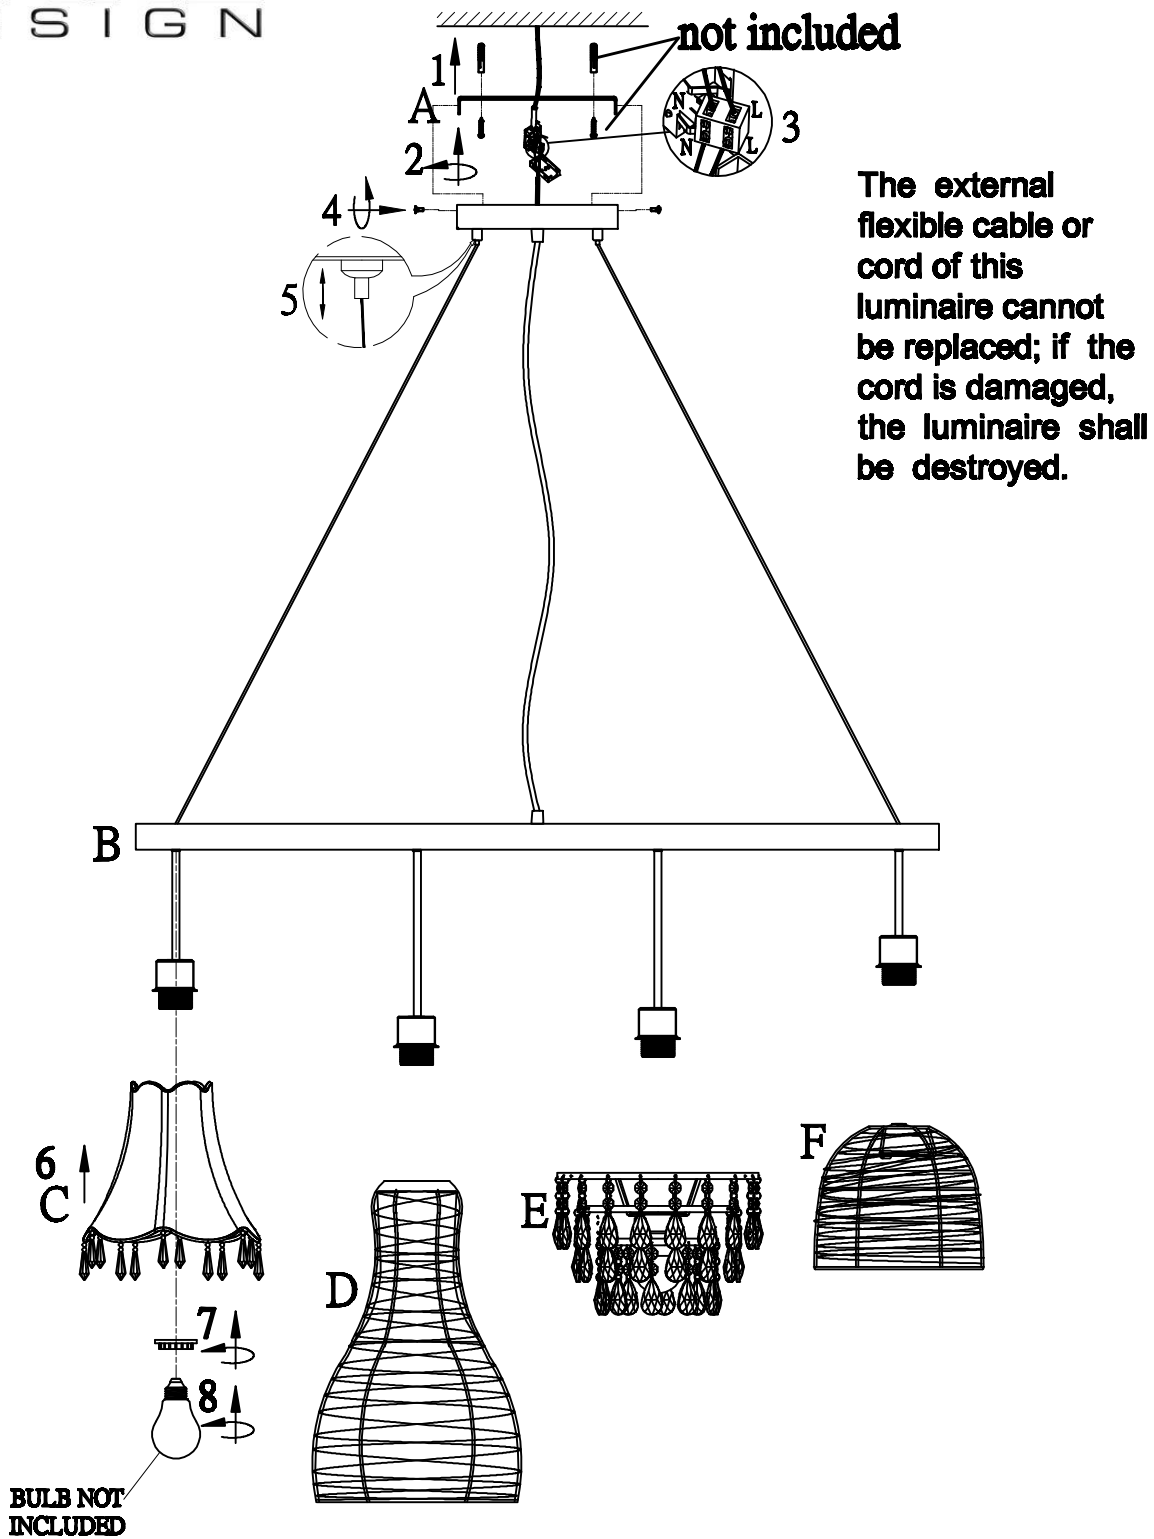

**ASSEMBLY INSTRUCTION**

Item No. : 38762

Floor Lamp Stardust Spikes Shiny

NO	A	B	C	D	E	F
QTY	1PCS	1PCS	1PCS	1PCS	1PCS	1PCS