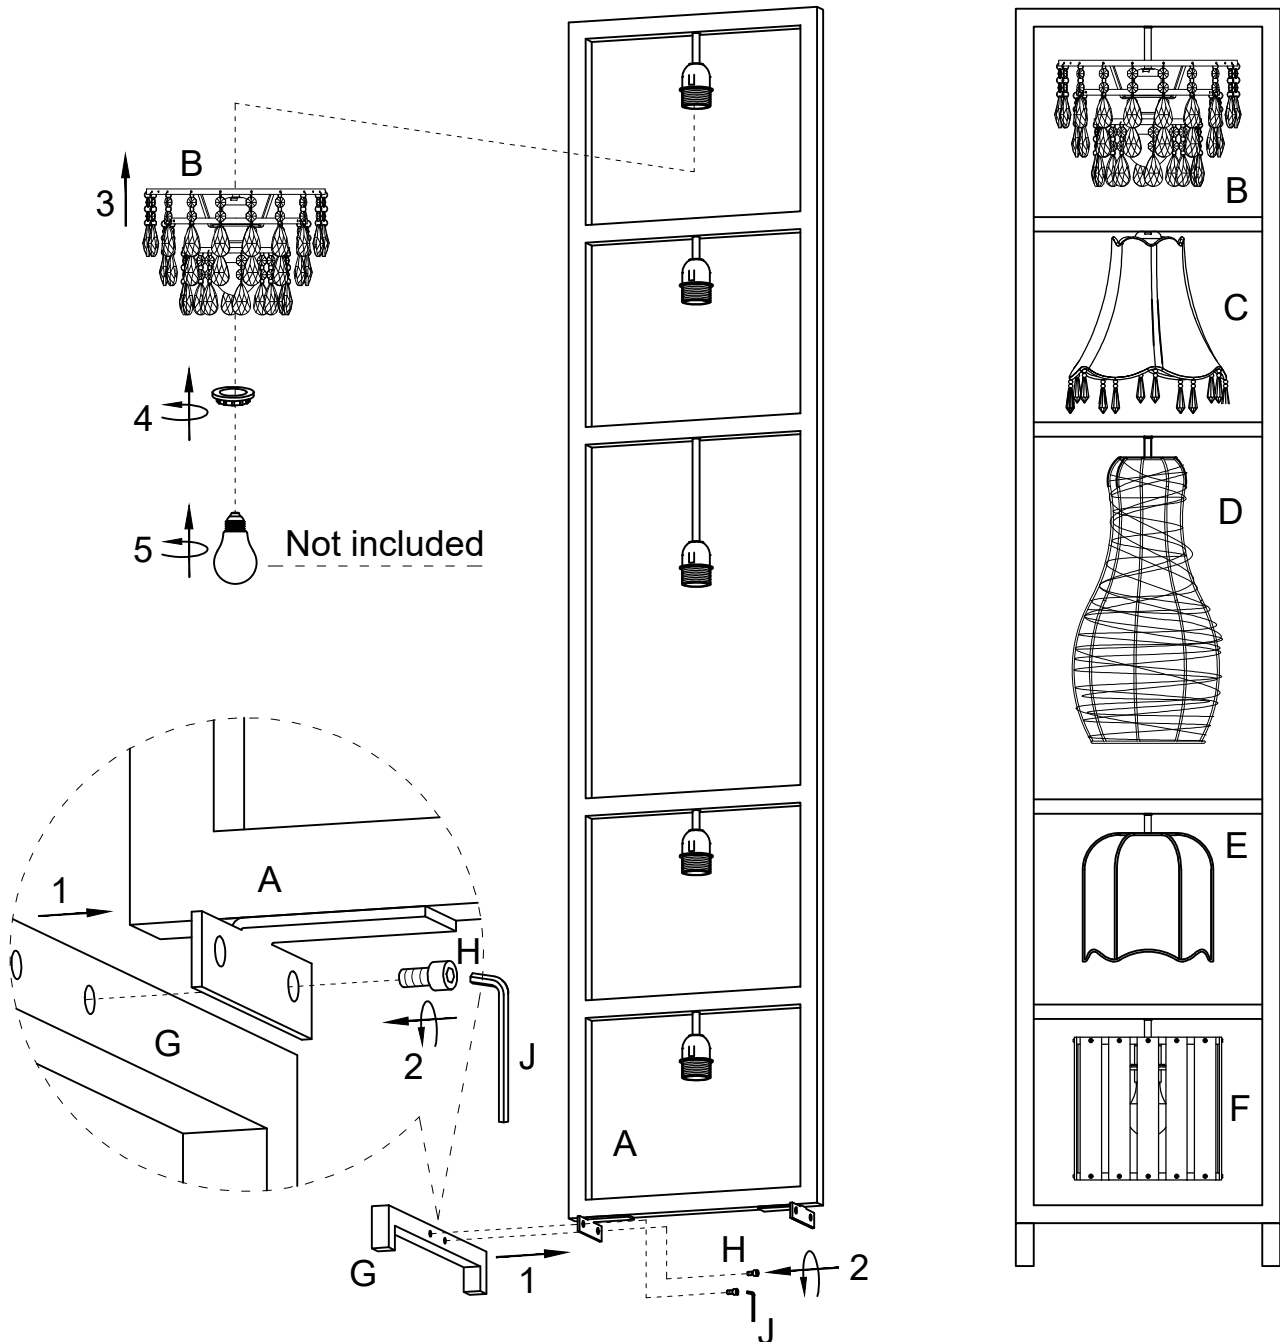

39038 Floor Lamp Parecchi Art House Small 176cm

NO	A	B	C	D	E	F	G	H	J
TYPE									
QTY	1PC	1PC	1PC	1PC	1PC	1PC	2PCS	4PCS	1PC