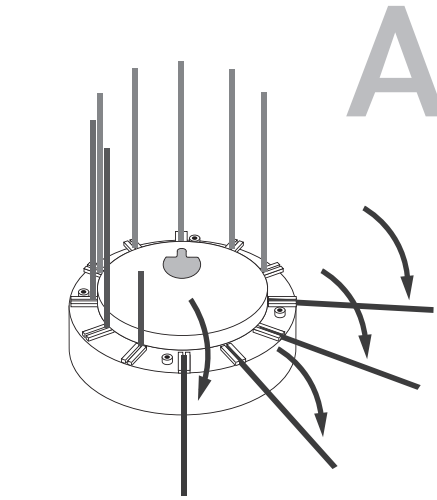

61805 Wall Clock Like Umbrella

- 30196
- 30197
- 30198
- 30199
- 33205
- 33206
- 39279

1
1x

2
1x

3
1x

A 1x

B 4x

KARE
DESIGN

A

B

12

D

AA 1.5V