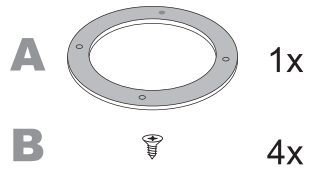

61805 Wall Clock Like Umbrella

- 30196
- 30197
- 30198
- 30199
- 33205
- 33206
- 39279

1
1x

2
1x

3
1x

A 1x

B 4x

KARE
DESIGN