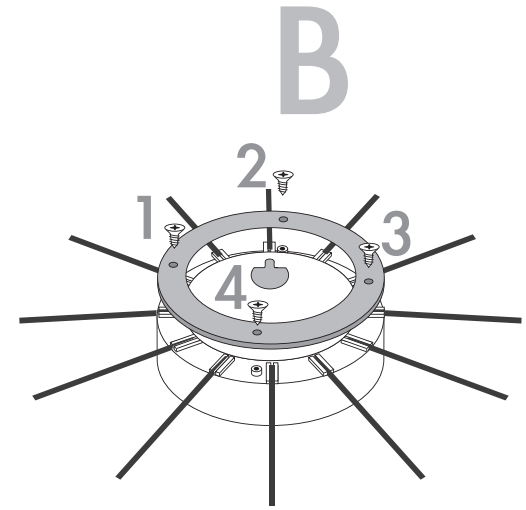

61805 Wall Clock Like Umbrella

- 30196
- 30197
- 30198
- 30199
- 33205
- 33206
- 39279

1
1x

2
1x

3
1x

A 1x

B 4x

KARE
DESIGN

A

B

12

D

AA 1.5V