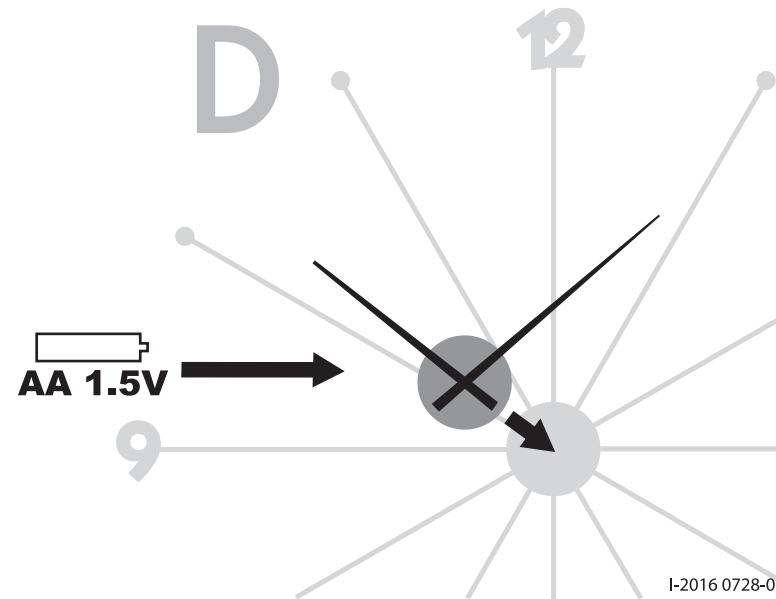

61805 Wall Clock Like Umbrella

- 30196
- 30197
- 30198
- 30199
- 33205
- 33206
- 39279

1
1x

2
1x

3
1x

A 1x

B 4x

KARE
DESIGN

A

B

12

D

AA 1.5V