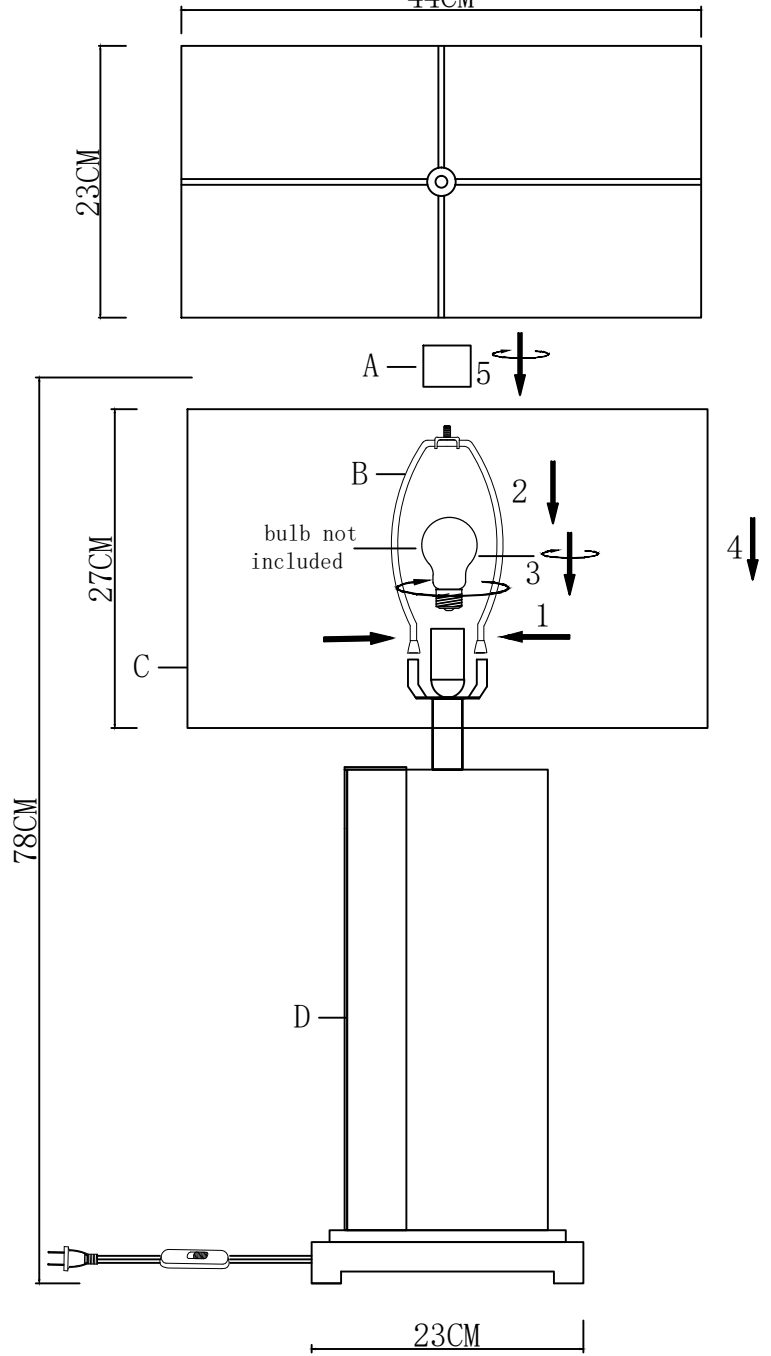

KARE
DESIGN

51308 Table Lamp Charleston Marble 78cm
44CM

NO	A	B	C	D
TYPE				
QTY	1 PCS	1 PCS	1 PCS	1 PCS