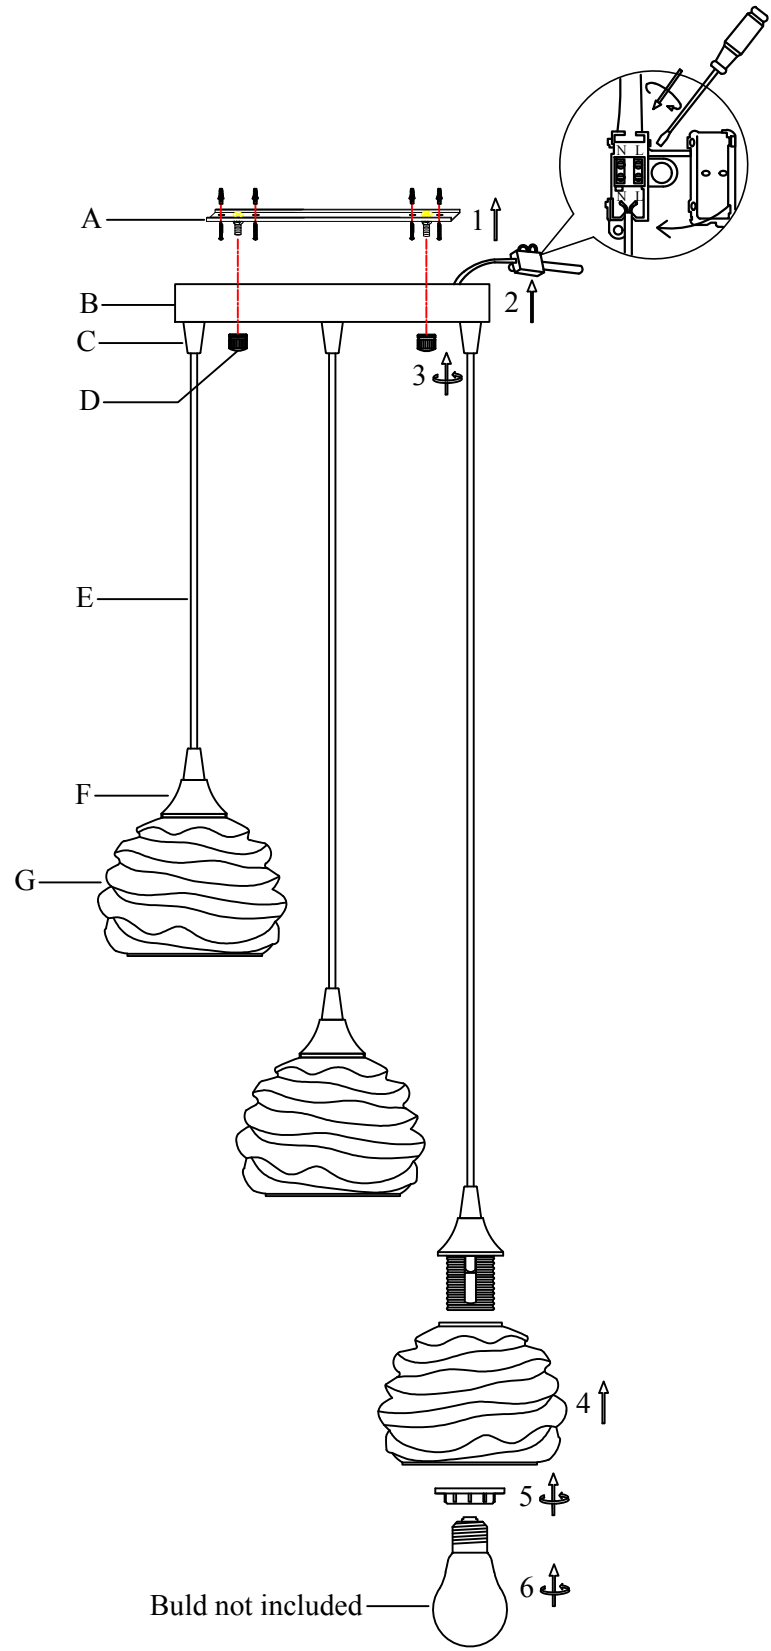

## DESIGN

51336 Pendant Lamp Ruffle White Ø37cm

NO	A	B	C	D	E	F	G
TYPE							
QTY	1PCS	1PCS	6PCS	2PCS	3PCS	3PCS	3PCS