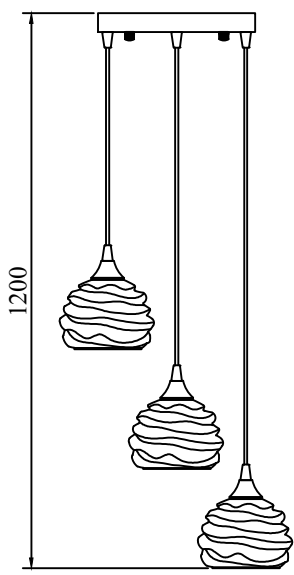

## DESIGN

51336 Pendant Lamp Ruffle White Ø37cm

NO	A	B	C	D	E	F	G
TYPE							
QTY	1PCS	1PCS	6PCS	2PCS	3PCS	3PCS	3PCS