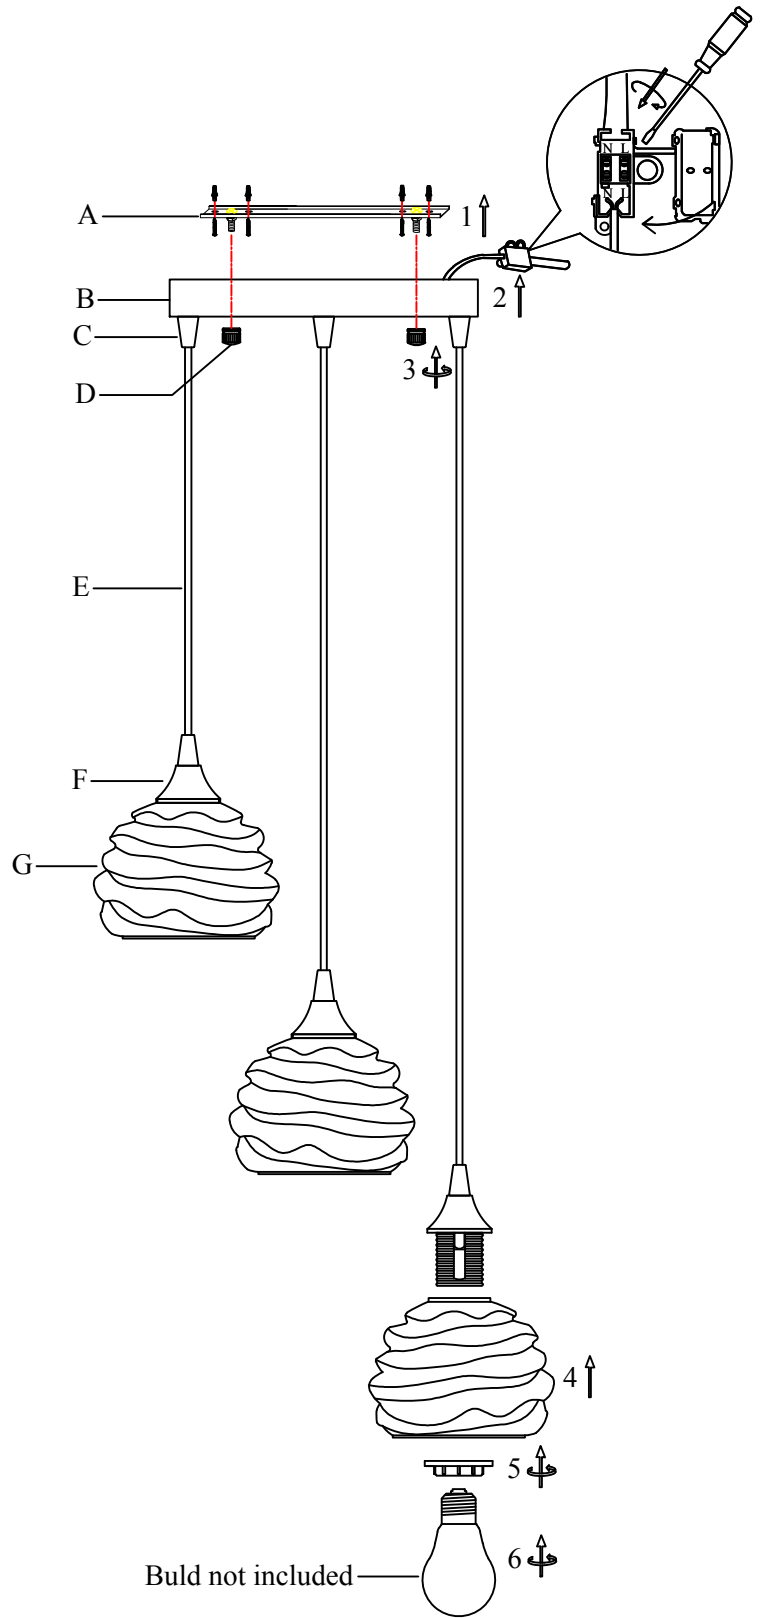

KARE DESIGN

51337 Pendant Lamp Ruffle White Ø37cm

NO	A	B	C	D	E	F	G
TYPE							
QTY	1PCS	1PCS	6PCS	2PCS	3PCS	3PCS	3PCS