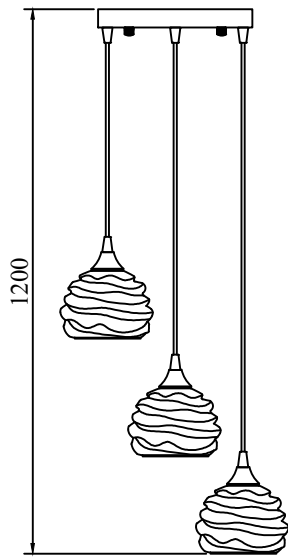

KARE DESIGN

51337 Pendant Lamp Ruffle White Ø37cm

NO	A	B	C	D	E	F	G
TYPE							
QTY	1PCS	1PCS	6PCS	2PCS	3PCS	3PCS	3PCS