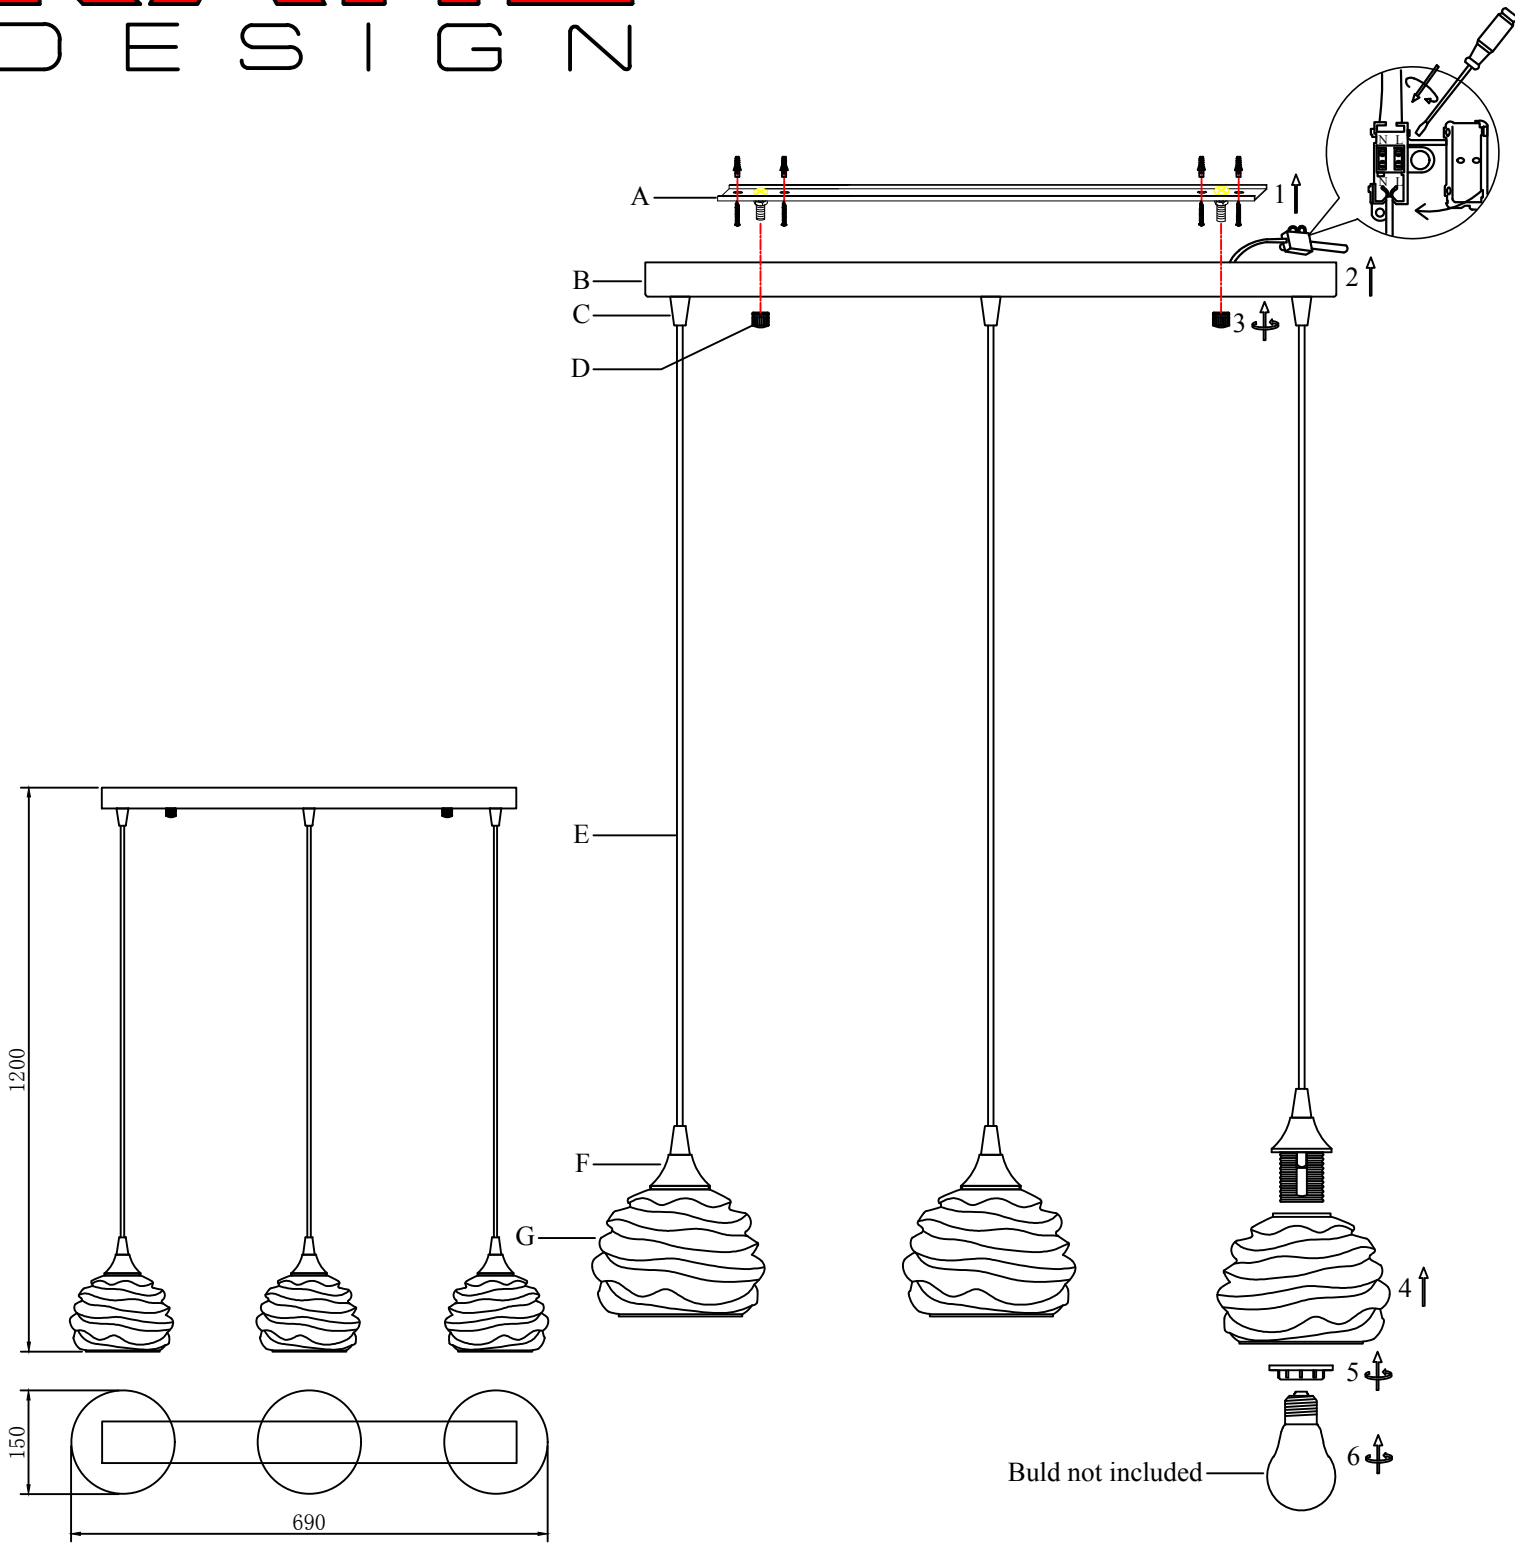

KARE DESIGN

51338 Pendant Lamp Ruffle Dining White

NO	A	B	C	D	E	F	G
TYPE							
QTY	1PCS	1PCS	6PCS	2PCS	3PCS	3PCS	3PCS